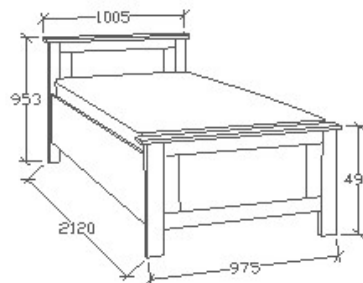

Megnevezés
Ágyneműtartós heverő
90x200

Leírás
Ágykeret ágyráccsal. Ágyrács magasság padlótól mérve: 358mm

Elemkód
SP-9-92

Bruttó ár
1-TÖLGY **270 000 Ft**
2-CSERESZNYE **324 000 Ft**
3-FEKETEDIÓ **405 000 Ft**