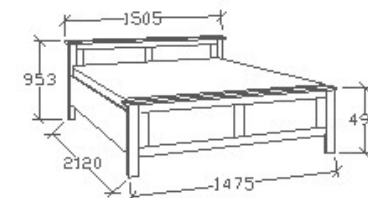

Megnevezés
Ágyneműtartós franciaágy
140x200

Leírás
Ágykeret gázrugós - nyíló ágyráccsal. Ágyrács magasság padlótól mérve: 377mm

Elemkód
SP-9-142

Bruttó ár
1-TÖLGY **363 500 Ft**
2-CSERESZNYE **436 500 Ft**
3-FEKETEDIÓ **545 500 Ft**