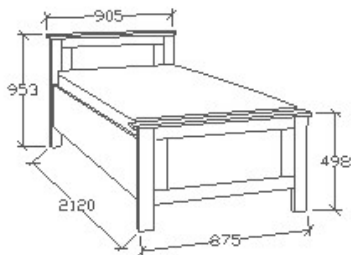

Spirit ágyneműtartós ágyak

Megnevezés
Ágyneműtartós heverő
80x200

Leírás
Ágykeret ágyráccsal. Ágyrács magasság padlótól mérve: 358mm

Elemkód
SP-9-82

Bruttó ár
1-TÖLGY **251 000 Ft**
2-CSERESZNYE **301 500 Ft**
3-FEKETEDIÓ **376 500 Ft**