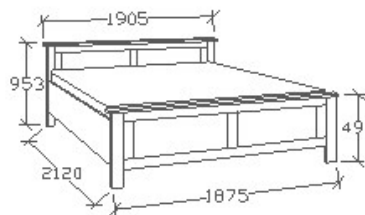

Megnevezés
Normál franciaágy 180x200

Leírás
Ágykeret ágyráccsal. Ágyrács magasság padlótól mérve: 377mm

Elemkód
SP-8-182

Bruttó ár
1-TÖLGY **309 000 Ft**
2-CSERESZNYE **371 000 Ft**
3-FEKETEDIÓ **463 500 Ft**