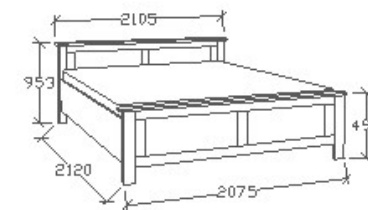

Megnevezés
Ágyneműtartós franciaágy
200x200

Leírás
Ágykeret gázrugós - nyíló ágyráccsal. Ágyrács magasság padlótól mérve: 377mm

Elemkód
SP-9-202

Bruttó ár
1-TÖLGY **440 500 Ft**
2-CSERESZNYE **529 000 Ft**
3-FEKETEDIÓ **661 000 Ft**