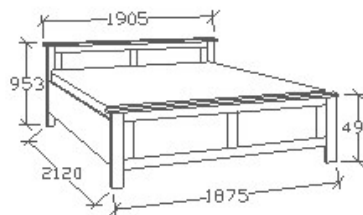

Megnevezés
Ágyneműtartós franciaágy
180x200

Leírás
Ágykeret gázrugós - nyíló ágyráccsal. Ágyrács magasság padlótól mérve: 377mm

Elemkód
SP-9-182

Bruttó ár
1-TÖLGY **414 000 Ft**
2-CSERESZNYE **497 000 Ft**
3-FEKETEDIÓ **621 000 Ft**