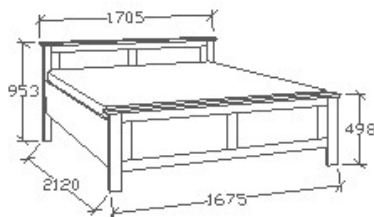

Megnevezés
Normál franciaágy 160x200

Leírás
Ágykeret ágyráccsal. Ágyrács magasság padlótól mérve: 377mm

Elemkód
SP-8-162

Bruttó ár
1-TÖLGY **271 000 Ft**
2-CSERESZNYE **325 500 Ft**
3-FEKETEDIÓ **406 500 Ft**