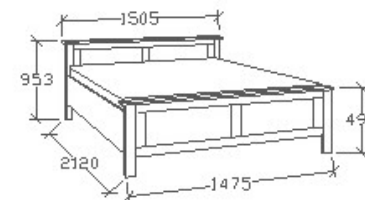

Megnevezés
Normál franciaágy 140x200

Leírás
Ágykeret ágyráccsal. Ágyrács magasság padlótól mérve: 377mm

Elemkód
SP-8-142

Bruttó ár
1-TÖLGY **262 500 Ft**
2-CSERESZNYE **315 000 Ft**
3-FEKETEDIÓ **394 000 Ft**