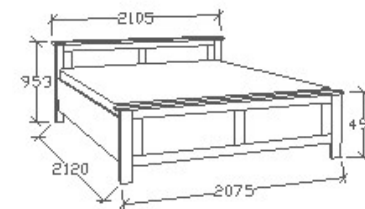

Bruttó ár
1-TÖLGY **359 500 Ft**
2-CSERESZNYE **431 500 Ft**
3-FEKETEDIÓ **539 500 Ft**

Spirit ágyneműtartós ágyak

Megnevezés
Ágyneműtartós heverő
80x200

Leírás
Ágykeret ágyráccsal. Ágyrács magasság padlótól mérve: 358mm