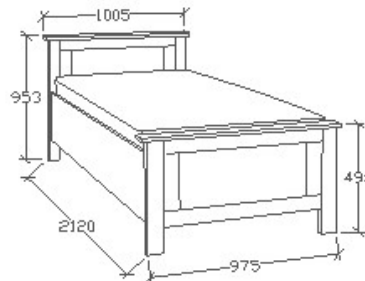

Megnevezés
Normál heverő 90x200

Leírás
Ágykeret ágyráccsal. Ágyrács magasság padlótól mérve: 377mm

Elemkód
SP-8-92

Bruttó ár
1-TÖLGY **220 500 Ft**
2-CSERESZNYE **265 000 Ft**
3-FEKETEDIÓ **331 000 Ft**