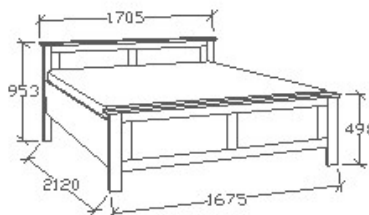

Megnevezés
Ágyneműtartós franciaágy
160x200

Leírás
Ágykeret gázrugós - nyíló ágyráccsal. Ágyrács magasság padlótól mérve: 377mm

Elemkód
SP-9-162

Bruttó ár
1-TÖLGY **377 500 Ft**
2-CSERESZNYE **453 000 Ft**
3-FEKETEDIÓ **566 500 Ft**