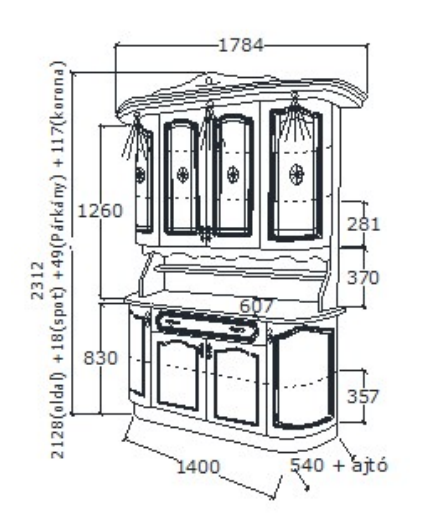

Réka tálaló szekrények

Megnevezés
Klasszik tálaló 1400

Leírás
Felül ajtók mögött két fix üvegpole közpéső ajtók nyílnak, alsó ajtók mögött egy mobil pole. Spot világítás

Elemkód
RE-10-1

Bruttó ár

1-TÖLGY	1 160 500 Ft
2-CSERESZNYE	1 393 000 Ft
3-FEKETEDIÓ	1 741 000 Ft