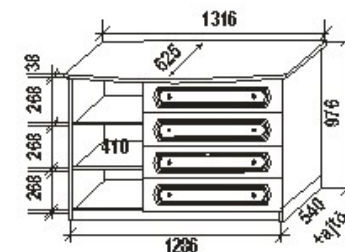

Megnevezés
Széles komód

Leírás
Bal oldalt nyitott rész két mobil polc, jobb oldalt négy fiók

Elemkód
RE-2-6

Bruttó ár

1-TÖLGY	434 500 Ft
2-CSERESZNYE	521 500 Ft
3-FEKETEDIÓ	652 000 Ft