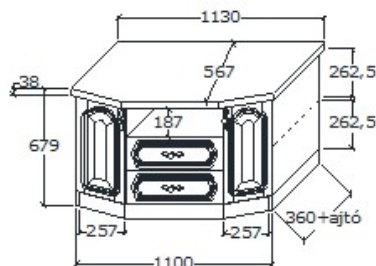

Megnevezés
Plazma Tv állvány

Leírás
Ajtó mögött mobil polc, nyitott részen közepen 60mm kábel átvezető furat

Elemkód
RE-3-4

Bruttó ár

1-TÖLGY	300 500 Ft
2-CSERESZNYE	361 000 Ft
3-FEKETEDIÓ	451 000 Ft