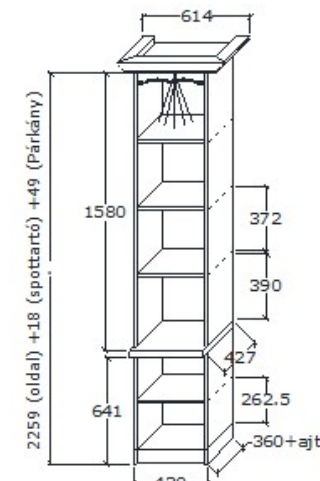

Bruttó ár

1-TÖLGY	194 000 Ft
2-CSERESZNYE	233 000 Ft
3-FEKETEDIÓ	291 000 Ft