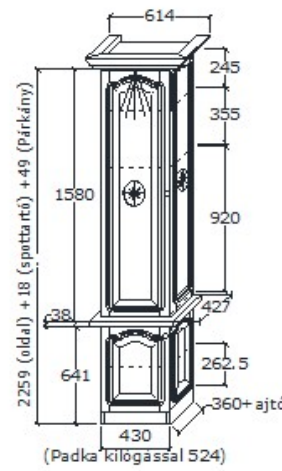

Bruttó ár

1-TÖLGY **516 500 Ft**
2-CSERESZNYE **620 000 Ft**
3-FEKETEDIÓ **775 000 Ft**