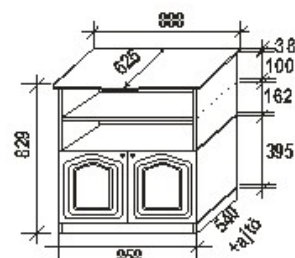

Megnevezés
Tv állvány

Leírás
Nyitott részekon közepen 60mm kábel átvezető furat

Elemkód
RE-3-2

Bruttó ár

1-TÖLGY	224 500 Ft
2-CSERESZNYE	269 500 Ft
3-FEKETEDIÓ	337 000 Ft