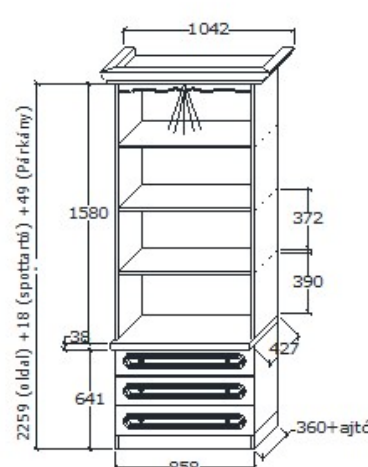

Bruttó ár

1-TÖLGY	414 000 Ft
2-CSERESZNYE	497 000 Ft
3-FEKETEDIÓ	621 000 Ft