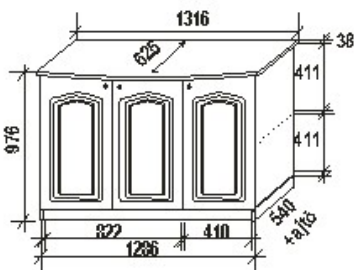

Megnevezés
Széles komód

Leírás
Három ajtó, bal oldali és a középső egybe nyílik mögöttük egy mobil polc

Elemkód
RE-2-8

Bruttó ár

1-TÖLGY	300 500 Ft
2-CSERESZNYE	361 000 Ft
3-FEKETEDIÓ	451 000 Ft