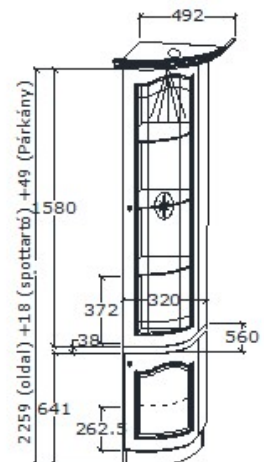

Megnevezés
Hajlított, jobbos végzáró elem akasztós mélység

Leírás
Alul felül ajtó mögöttes négy fix polc, akasztós mélységgel, spot világítással

Elemkód
RE-1-26

Bruttó ár
1-TÖLGY **384 000 Ft**
2-CSERESZNYE **461 000 Ft**
3-FEKETEDIÓ **576 000 Ft**