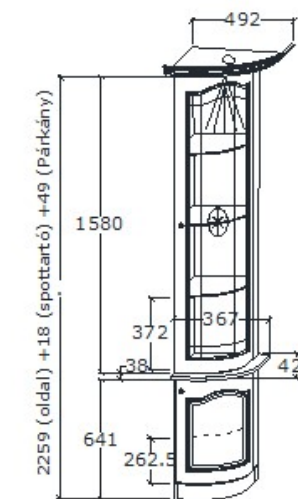

Bruttó ár

1-TÖLGY	363 500 Ft
2-CSERESZNYE	436 500 Ft
3-FEKETEDIÓ	545 500 Ft