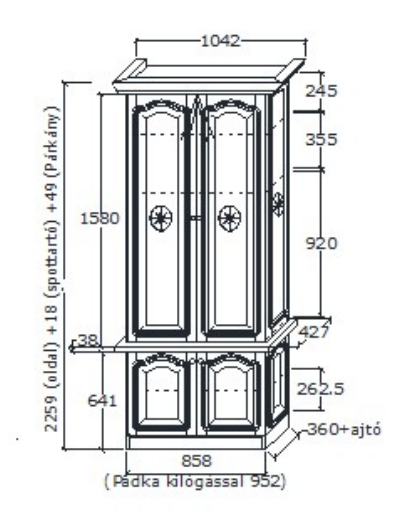

Megnevezés
Fegyverszekrény-Széles | 8
férőhelyes | Faragás nélkül

Leírás
Alsó ajtó mögött mobil polc,
zárható ajtók. Oldalt allul fa,
fellül üveges fix ajtó. Spot
világítás

Elemkód
RE-12-7

Bruttó ár

1-TÖLGY	757 000 Ft
2-CSERESZNYE	908 500 Ft
3-FEKETEDIÓ	1 135 500 Ft