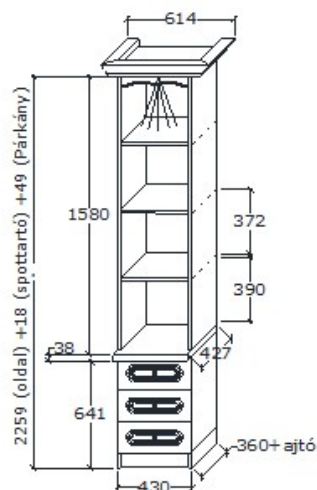

Bruttó ár

1-TÖLGY	282 500 Ft
2-CSERESZNYE	339 000 Ft
3-FEKETEDIÓ	424 000 Ft