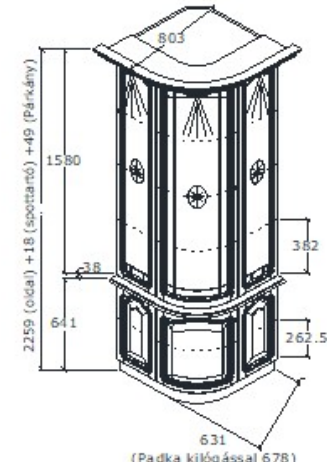

Megnevezés
Sarkos vitrin balos

Leírás
Felső rész üveges mögöttes három mobil üvegpól, középső ajtó nyíló. Spot világítás

Elemkód
RE-1-19

Bruttó ár
1-TÖLGY **756 000 Ft**
2-CSERESZNYE **907 500 Ft**
3-FEKETEDIÓ **1 134 000 Ft**