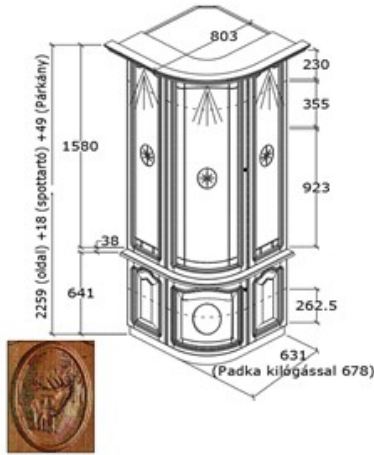

Réka vadász bútorok

Megnevezés

Sarok fegyverszekrény |
(far.kód:107) | 4 férőhelyes
|Bal

Leírás

Felső rész biztonsági üveggel,
ajtók zárral ellátva. Spot
világítás

Elemkód

RE-12-1

Bruttó ár

1-TÖLGY **896 000 Ft**
2-CSERESZNYE **1 075 500 Ft**
3-FEKETEDIÓ **1 344 000 Ft**