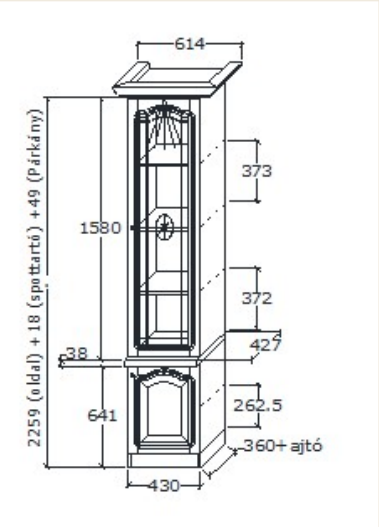

Megnevezés
Hosszú üveges jobbos fél elem

Leírás
Alul ajtó, fölötté hosszúüveges ajtó mögöttes három mobil polc. Spot világítással

Elemkód
RE-1-22

Bruttó ár
1-TÖLGY **296 500 Ft**
2-CSERESZNYE **356 000 Ft**
3-FEKETEDIÓ **445 000 Ft**