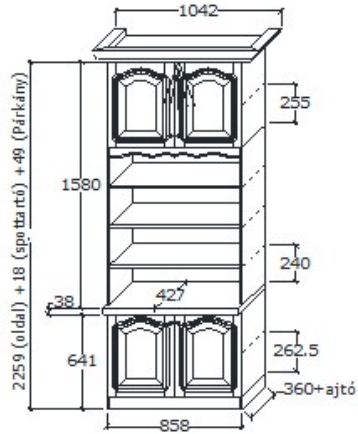

Megnevezés Polcos elem

Leírás
Alul felül ajtó, közepén nyitott rész, három mobil polccal. Spot világítással

Elemkód
RE-1-4

Bruttó ár
1-TÖLGY **376 500 Ft**
2-CSERESZNYE **452 000 Ft**
3-FEKETEDIÓ **565 000 Ft**