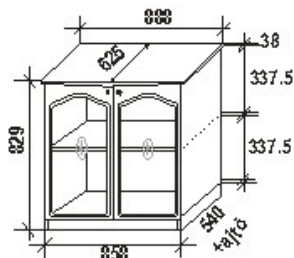

Réka tv állványok

Megnevezés
Tv állvány üveges ajtóval

Leírás
Két üveges ajtó, mögötte egy mobil polc

Elemkód
RE-3-1

Bruttó ár

1-TÖLGY	224 500 Ft
2-CSERESZNYE	269 500 Ft
3-FEKETEDIÓ	337 000 Ft