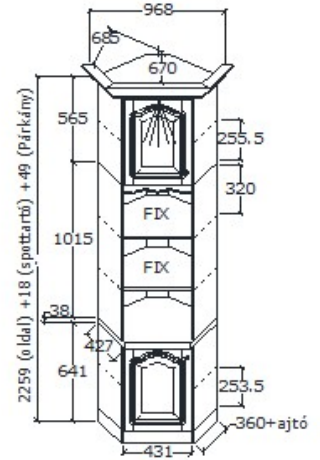

Megnevezés 90°-os sarokfordító balos fél elem (nem végzáró)

Leírás
Alul felül ajtó közepén nyitott rész kettő fix polccal. Spot világítással

Elemkód
RE-1-6

Bruttó ár
1-TÖLGY **503 000 Ft**
2-CSERESZNYE **604 000 Ft**
3-FEKETEDIÓ **754 500 Ft**