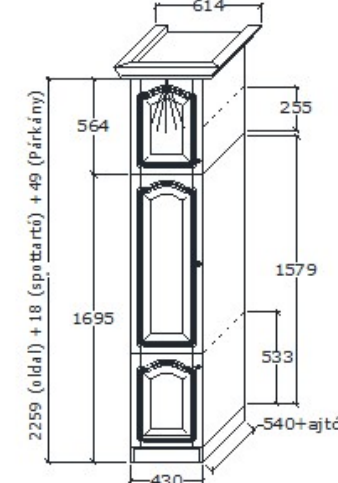

Megnevezés Akasztós balos fél elem

Leírás
Alsó-középső és a felső ajtó mögött 1db mobil polc. Spot világítás

Elemkód
RE-1-12

Bruttó ár
1-TÖLGY **313 000 Ft**
2-CSERESZNYE **376 000 Ft**
3-FEKETEDIÓ **469 500 Ft**