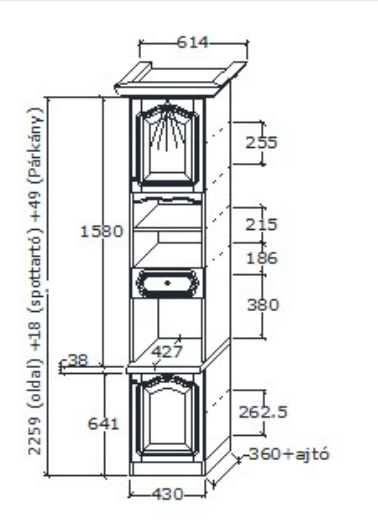

Megnevezés
Fiókos jobbos fél elem

Leírás
Alul-felül ajtó, közepén fiók, két nyitott rész, három mobil polc. Spot világítással

Elemkód
RE-1-21

Bruttó ár
1-TÖLGY **270 000 Ft**
2-CSERESZNYE **324 000 Ft**
3-FEKETEDIÓ **405 000 Ft**