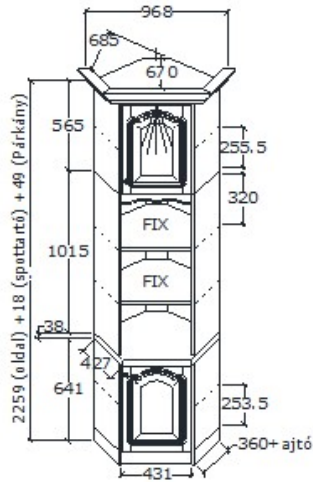

Megnevezés 90°-os sarokfordító jobbos fél elem (nem végzáró)

Leírás
Alul felül ajtó közepén nyitott rész kettő fix polccal. Spot világítással

Elemkód
RE-1-23

Bruttó ár
1-TÖLGY **503 000 Ft**
2-CSERESZNYE **604 000 Ft**
3-FEKETEDIÓ **754 500 Ft**