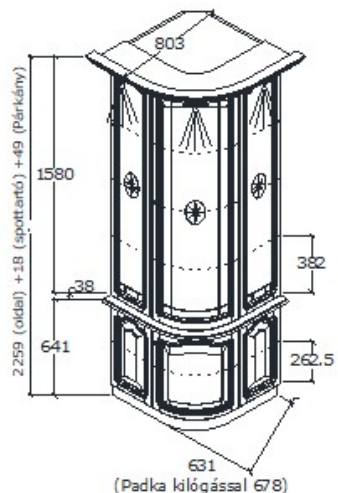

Megnevezés
Sarkos vitrin jobbos

Leírás
Felső rész üveges mögöttes három mobil üvegpól, középső ajtó nyíló. Spot világítás

Elemkód
RE-1-27

Bruttó ár
1-TÖLGY **756 000 Ft**
2-CSERESZNYE **907 500 Ft**
3-FEKETEDIÓ **1 134 000 Ft**