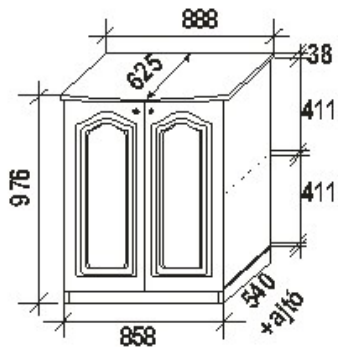

Megnevezés
Ágyneműtartó

Leírás
Két ajtó mögött egy mobil polc

Elemkód
RE-2-1

Bruttó ár

1-TÖLGY	246 000 Ft
2-CSERESZNYE	295 500 Ft
3-FEKETEDIÓ	369 000 Ft