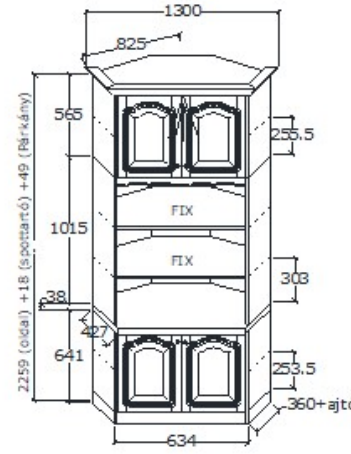

Megnevezés 90°-os sarokfordító elem (nem végzáró)

Leírás
Alul felül ajtó közepén nyitott rész kettő fix polccal. Spot világítással

Elemkód
RE-1-5

Bruttó ár
1-TÖLGY **605 000 Ft**
2-CSERESZNYE **726 000 Ft**
3-FEKETEDIÓ **907 500 Ft**