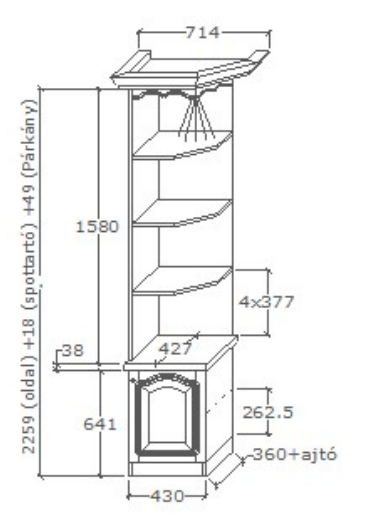

Megnevezés
Végzáró jobbos sarokelem

Leírás
Alul ajtó fölötté nyitott fokbavágott fix polcok. Spot világítással

Elemkód
RE-1-20

Bruttó ár
1-TÖLGY **206 500 Ft**
2-CSERESZNYE **248 000 Ft**
3-FEKETEDIÓ **310 000 Ft**