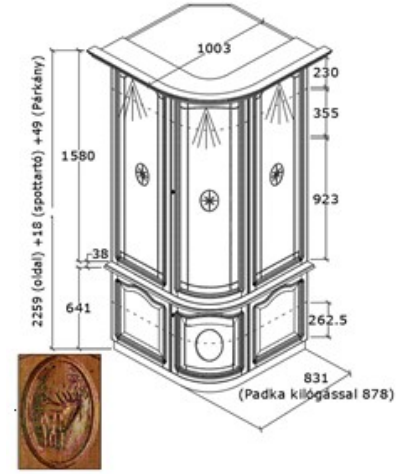

Bruttó ár

1-TÖLGY **1 143 000 Ft**
2-CSERESZNYE **1 372 000 Ft**
3-FEKETEDIÓ **1 714 500 Ft**