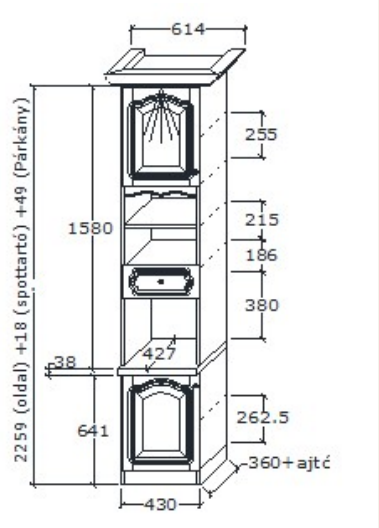

Megnevezés
Fiókos balos fél elem

Leírás
Alul-felül ajtó, közepén fiók, két nyitott rész, három mobil polc. Spot világítással

Elemkód
RE-1-2

Bruttó ár
1-TÖLGY **270 000 Ft**
2-CSERESZNYE **324 000 Ft**
3-FEKETEDIÓ **405 000 Ft**