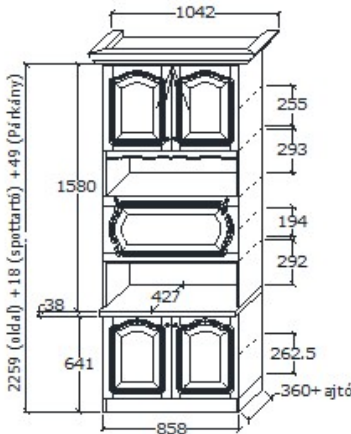

Megnevezés Bukóbáros elem

Leírás
Bukóbáros ajtó mögött mobil fél üvegpalc. Spot világítással

Elemkód
RE-1-7

Bruttó ár
1-TÖLGY **414 000 Ft**
2-CSERESZNYE **497 000 Ft**
3-FEKETEDIÓ **621 000 Ft**