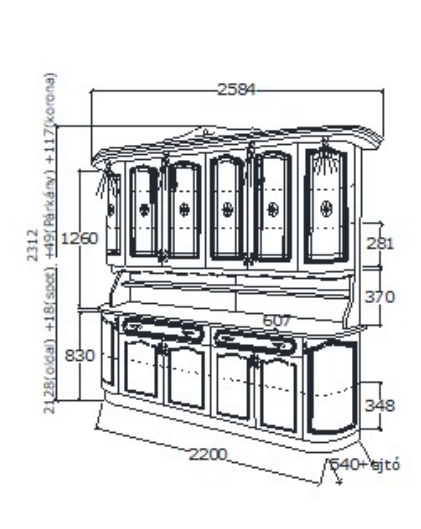

Megnevezés
Klasszik tálaló 2200

Leírás
Felül 2 részből, ajtók mögött fix üvegpolek 2 sorban. Alsó ajtók mögött egy mobil pole. Spot világítással

Elemkód
RE-10-2

Bruttó ár

1-TÖLGY	2 267 000 Ft
2-CSERESZNYE	2 720 500 Ft
3-FEKETEDIÓ	3 400 500 Ft