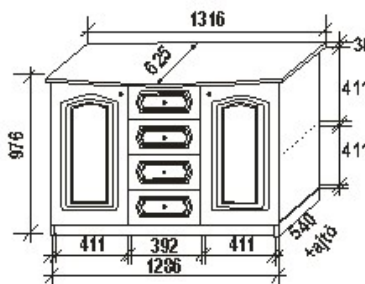

Bruttó ár

1-TÖLGY	300 500 Ft
2-CSERESZNYE	361 000 Ft
3-FEKETEDIÓ	451 000 Ft

Megnevezés
Széles komód

Leírás
Két oldalt ajtó, mögötte egy mobil polc, közepén négy fiók

Elemkód
RE-2-9

Bruttó ár

1-TÖLGY	439 500 Ft
2-CSERESZNYE	527 500 Ft
3-FEKETEDIÓ	659 500 Ft