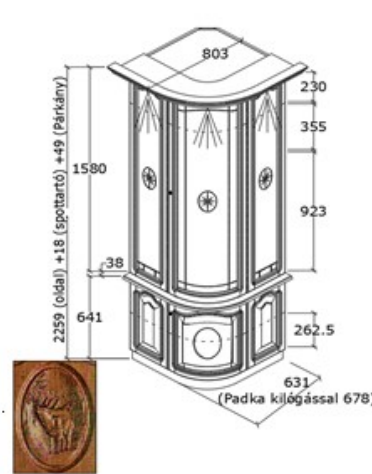

Bruttó ár

1-TÖLGY **896 000 Ft**
2-CSERESZNYE **1 075 500 Ft**
3-FEKETEDIÓ **1 344 000 Ft**