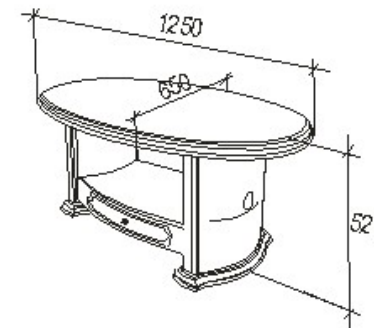

Megnevezés
Hajlított dohányzó asztal

Leírás
Alul egy oldalt fiók

Elemkód
RE-6-3

Bruttó ár

1-TÖLGY	283 500 Ft
2-CSERESZNYE	340 500 Ft
3-FEKETEDIÓ	425 500 Ft