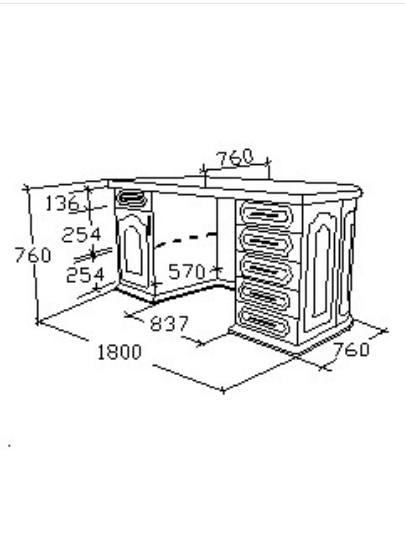

Megnevezés
Faragott, hajlított íróasztal
1800mm széles

Leírás
Bal oldalt ajtó, fölötte fiók,
jobb oldalt öt fiók,
homloklapon verekedő bikák
faragás

Elemkód
RE-4-2

Bruttó ár

1-TÖLGY	1 628 500 Ft
2-CSERESZNYE	1 954 500 Ft
3-FEKETEDIÓ	2 443 000 Ft