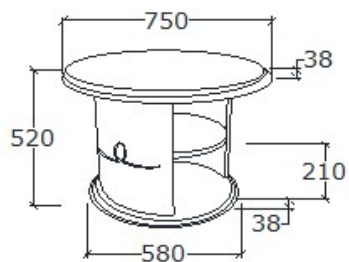

Megnevezés
Kör dohányzóasztal

Leírás
Kör alakú

Elemkód
RE-6-4

Bruttó ár

1-TÖLGY	225 500 Ft
2-CSERESZNYE	271 000 Ft
3-FEKETEDIÓ	338 500 Ft