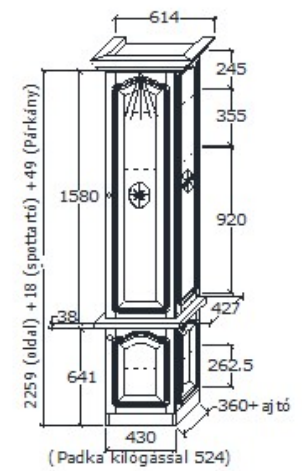

Bruttó ár

1-TÖLGY **516 500 Ft**
2-CSERESZNYE **620 000 Ft**
3-FEKETEDIÓ **775 000 Ft**