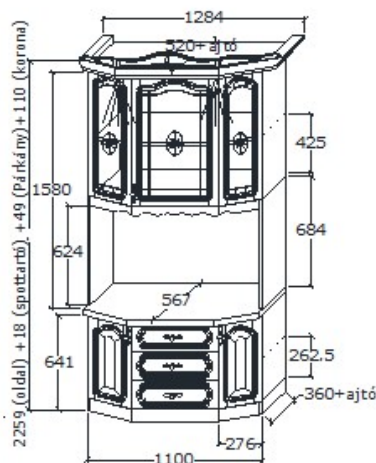

Megnevezés Vitrines tv elem

Leírás
Felső rész üveges mögötte egy mobil üvegpole, középső ajtó nyíló. Spot világítás

Elemkód
RE-1-11

Bruttó ár
1-TÖLGY **706 500 Ft**
2-CSERESZNYE **848 000 Ft**
3-FEKETEDIÓ **1 060 000 Ft**