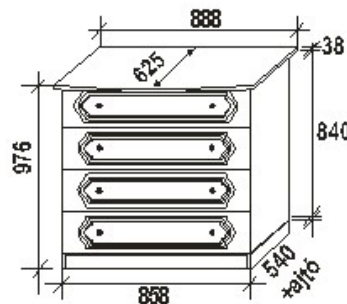

Megnevezés
Komód

Leírás
Négy fiók

Elemkód
RE-2-2

Bruttó ár

1-TÖLGY	347 000 Ft
2-CSERESZNYE	416 500 Ft
3-FEKETEDIÓ	520 500 Ft