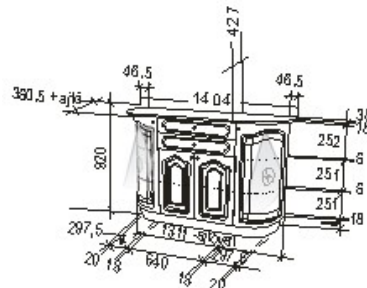

Leírás

Hajlított üveges ajtó, mögötte két mobil üvegpolc, világítással

Elemkód

RE-2-12

Bruttó ár

1-TÖLGY	578 500 Ft
2-CSERESZNYE	694 500 Ft
3-FEKETEDIÓ	868 000 Ft

Réka tv állványok

Megnevezés
Tv állvány üveges ajtóval