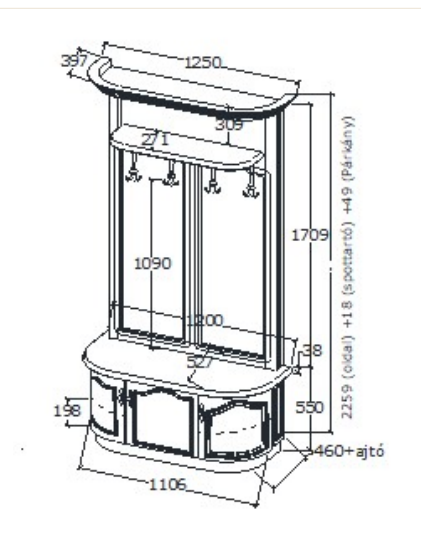

Réka előszoba összeállítás

Megnevezés

Előszoba hajlított ajtóval

Leírás

Alul három ajtós mögötte mobil polc, négy akasztó, egy kalaptartó

Elemkód

RE-13-1

Bruttó ár

1-TÖLGY	578 500 Ft
2-CSERESZNYE	694 500 Ft
3-FEKETEDIÓ	868 000 Ft