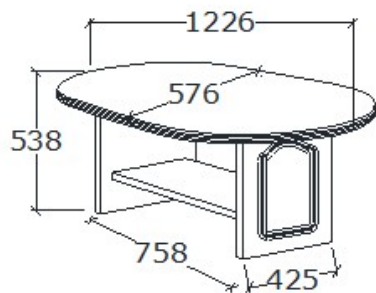

Réka dohányzó asztalok

Megnevezés
Dohányzó asztal

Leírás
Koptatófilccel

Elemkód
RE-6-1

Bruttó ár

1-TÖLGY	124 500 Ft
2-CSERESZNYE	149 500 Ft
3-FEKETEDIÓ	187 000 Ft