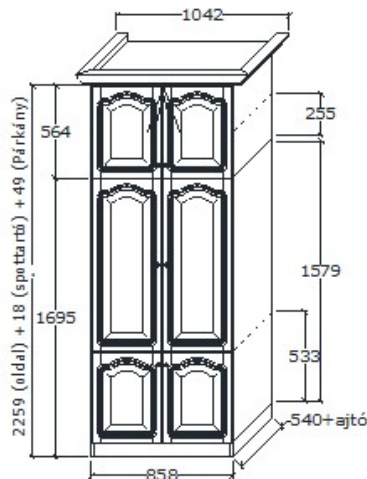

Megnevezés Akasztós elem

Leírás
Alsó-középső és a felső ajtó mögött 1db mobil polc. Spot világítás

Elemkód
RE-1-9

Bruttó ár
1-TÖLGY **439 500 Ft**
2-CSERESZNYE **527 500 Ft**
3-FEKETEDIÓ **659 500 Ft**