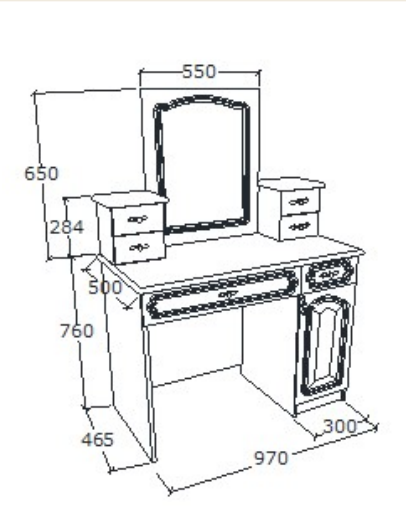

Megnevezés
Fésülködő asztal jobb

Leírás
Jobb oldalt ajtó, fölötte fiók,
tetőn 2-2 fiók közepén tükör

Elemkód
RE-4-4

Bruttó ár

1-TÖLGY	325 500 Ft
2-CSERESZNYE	391 000 Ft
3-FEKETEDIÓ	488 500 Ft