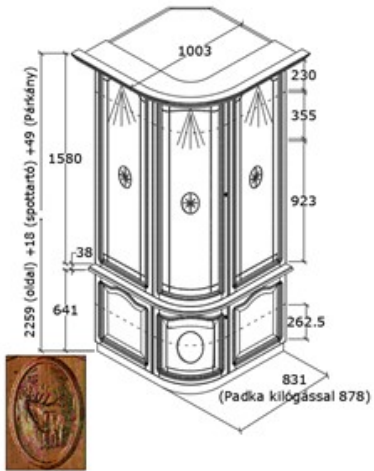

Bruttó ár

1-TÖLGY **1 143 000 Ft**
2-CSERESZNYE **1 372 000 Ft**
3-FEKETEDIÓ **1 714 500 Ft**