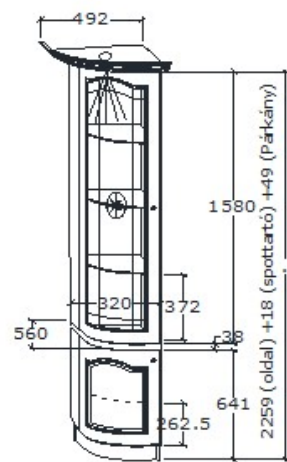

Réka szekrények

Megnevezés
Hajlított, balos végzáró elem akasztós mélység

Leírás
Alul felül ajtó mögöttes négy fix polc, akasztós mélységgel, spot világítással

Elemkód
RE-1-18

Bruttó ár
1-TÖLGY **384 000 Ft**
2-CSERESZNYE **461 000 Ft**
3-FEKETEDIÓ **576 000 Ft**