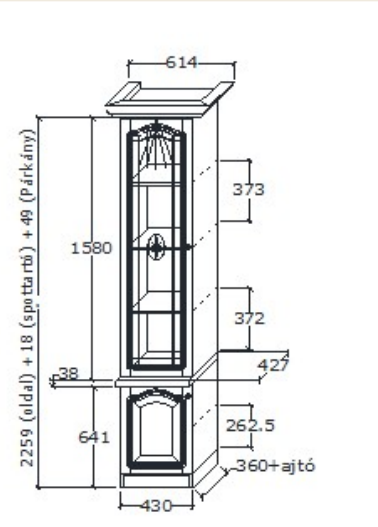

Megnevezés
Hosszú üveges balos fél elem

Leírás
Alul ajtó, fölötté hosszúüveges ajtó mögöttes három mobil polc. Spot világítással

Elemkód
RE-1-3

Bruttó ár
1-TÖLGY **296 500 Ft**
2-CSERESZNYE **356 000 Ft**
3-FEKETEDIÓ **445 000 Ft**