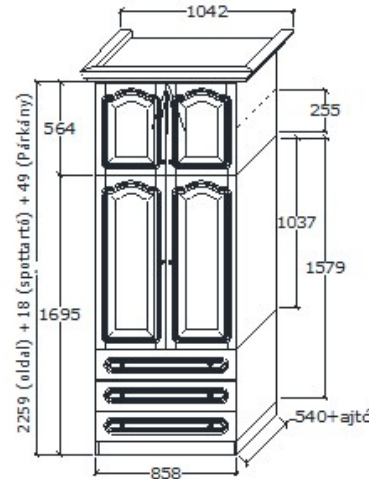

Megnevezés Akasztós elem fiókkal

Leírás
Alul 3 fiókkal

Elemkód
RE-1-28

Bruttó ár
1-TÖLGY **566 000 Ft**
2-CSERESZNYE **679 500 Ft**
3-FEKETEDIÓ **849 000 Ft**