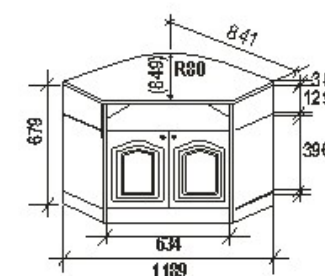

Elemkód
RE-3-2

Bruttó ár

1-TÖLGY	224 500 Ft
2-CSERESZNYE	269 500 Ft
3-FEKETEDIÓ	337 000 Ft

Megnevezés
Sarak tv állvány

Leírás
Nyitott részen közepen 60mm kábel átvezető furat

Elemkód
RE-3-3

Bruttó ár

1-TÖLGY	257 500 Ft
2-CSERESZNYE	309 000 Ft
3-FEKETEDIÓ	386 500 Ft