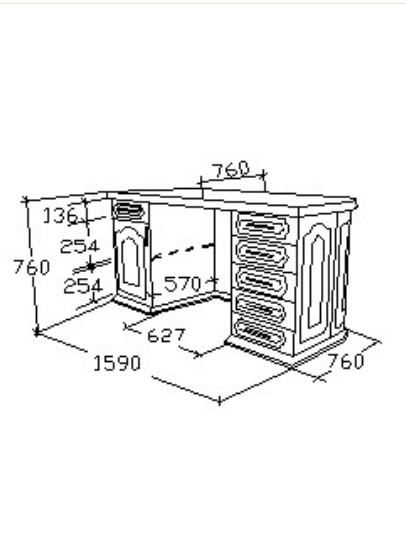

Réka író- és fésülködőasztalok

Megnevezés
Faragott, hajlított íróasztal
1590mm széles

Leírás
Bal oldalt ajtó, fölötte fiók,
jobb oldalt öt fiók,
homloklapon verekedő bikák
faragás

Elemkód
RE-4-1

Bruttó ár

1-TÖLGY	1 426 000 Ft
2-CSERESZNYE	1 711 500 Ft
3-FEKETEDIÓ	2 139 000 Ft