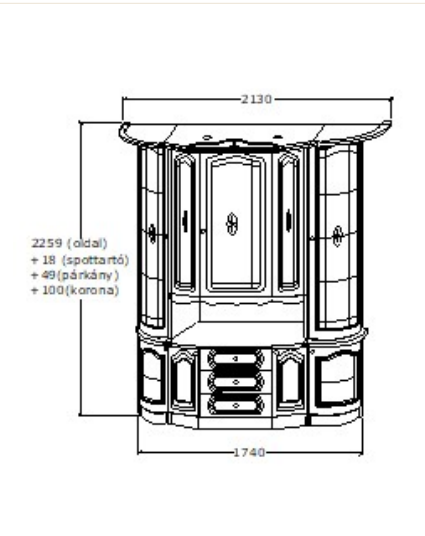

Megnevezés
Modern tálaló szekrény

Leírás
RE-1-17, RE-1-10, RE-1-25. Spot
világítás

Elemkód
RE-17-3

Bruttó ár
1-TÖLGY **1 477 000 Ft**
2-CSERESZNYE **1 772 500 Ft**
3-FEKETEDIÓ **2 215 500 Ft**