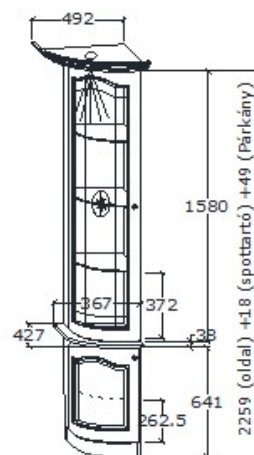

Bruttó ár

1-TÖLGY	363 500 Ft
2-CSERESZNYE	436 500 Ft
3-FEKETEDIÓ	545 500 Ft