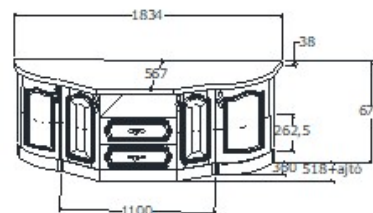

Megnevezés
Tv állvány hajlított ajtóval

Leírás
Nyitott részen közepen 60mm kábel átvezető furat

Elemkód
RE-3-5

Bruttó ár

1-TÖLGY	586 000 Ft
2-CSERESZNYE	703 500 Ft
3-FEKETEDIÓ	879 000 Ft