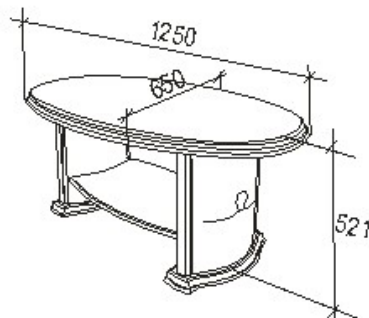

1-TÖLGY	124 500 Ft
2-CSERESZNYE	149 500 Ft
3-FEKETEDIÓ	187 000 Ft

Megnevezés
Hajlított dohányzó asztal

Leírás
Koptatófilccel

Elemkód
RE-6-2

Bruttó ár

1-TÖLGY	225 500 Ft
2-CSERESZNYE	271 000 Ft
3-FEKETEDIÓ	338 500 Ft