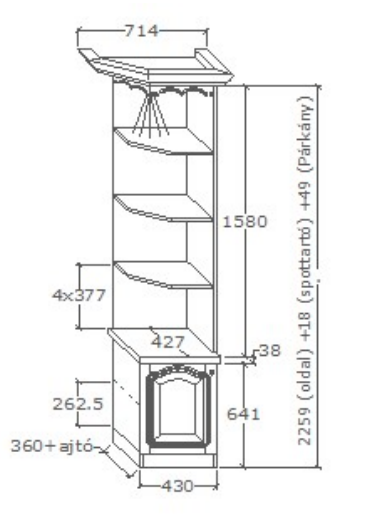

Réka szekrények

Megnevezés
Végzáró balos sarokelem

Leírás
Alul ajtó fölötté nyitott fokbavágott fix polcok. Spot világítással

Elemkód
RE-1-1

Bruttó ár
1-TÖLGY **206 500 Ft**
2-CSERESZNYE **248 000 Ft**
3-FEKETEDIÓ **310 000 Ft**