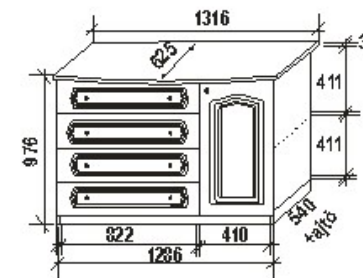

Megnevezés
Széles komód

Leírás
Négy fiók, mellette, jobb oldalt egy ajtó, mögötte egy mobil polc

Elemkód
RE-2-10

Bruttó ár

1-TÖLGY	452 000 Ft
2-CSERESZNYE	542 500 Ft
3-FEKETEDIÓ	678 000 Ft