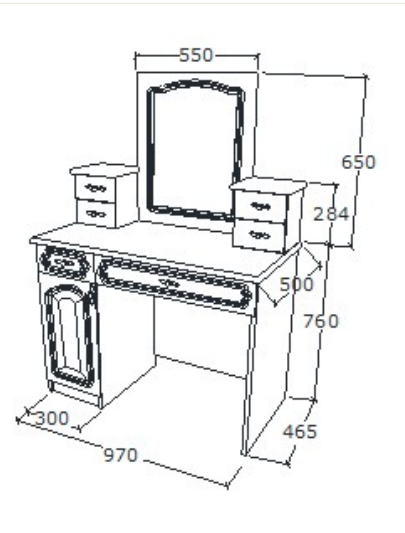

Megnevezés
Fésülködő asztal bal

Leírás
Bal oldalt ajtó, fölötte fiók,
tetőn 2-2 fiók közepén tükör

Elemkód
RE-4-3

Bruttó ár

1-TÖLGY	325 500 Ft
2-CSERESZNYE	391 000 Ft
3-FEKETEDIÓ	488 500 Ft