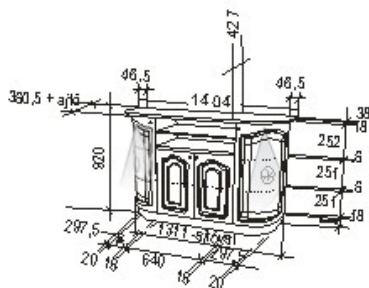

Megnevezés

Hajlított ajtós széles komód

Leírás

Hajlított üveges ajtó, mögötte két mobil üvegpolc, világítással

Elemkód

RE-2-11

Bruttó ár

1-TÖLGY	535 500 Ft
2-CSERESZNYE	643 000 Ft
3-FEKETEDIÓ	803 500 Ft