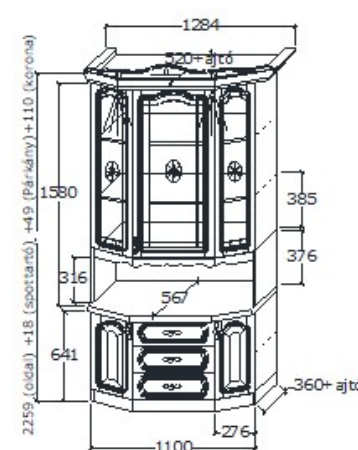

Megnevezés Vitrines elem

Leírás
Felső rész üveges mögötte két mobil üvegpole, középső ajtó nyíló. Spot világítás

Elemkód
RE-1-10

Bruttó ár
1-TÖLGY **750 500 Ft**
2-CSERESZNYE **901 000 Ft**
3-FEKETEDIÓ **1 126 000 Ft**