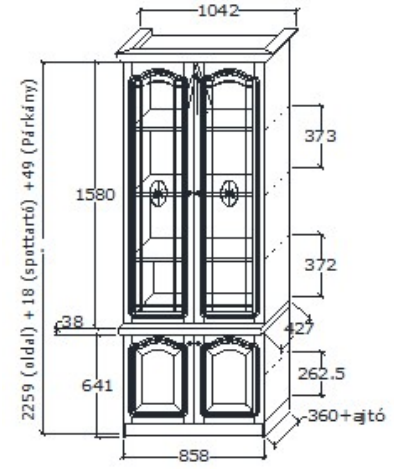

Megnevezés Hosszú üveges elem

Leírás
Alul ajtó fölötté hosszúüveges ajtó mögötté három mobil polc. Spot világítás

Elemkód
RE-1-8

Bruttó ár
1-TÖLGY **504 000 Ft**
2-CSERESZNYE **605 000 Ft**
3-FEKETEDIÓ **756 000 Ft**