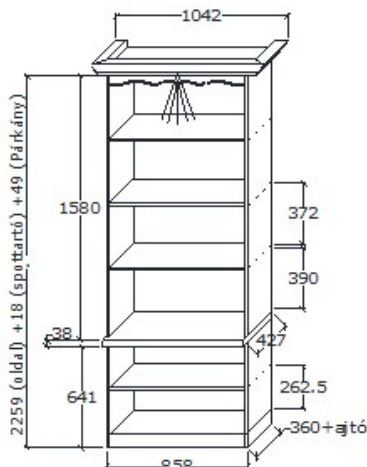

Megnevezés

Végig polcos elem

Leírás

Felső részen a két felső polc az alsó részen egy mobil polc. Spot világítás

Elemkód

RE-1-13

Bruttó ár

1-TÖLGY	287 500 Ft
2-CSERESZNYE	345 000 Ft
3-FEKETEDIÓ	431 500 Ft