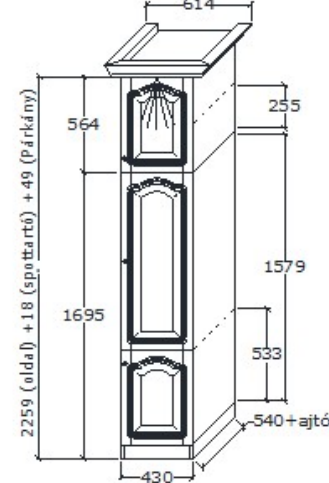

Megnevezés Akasztós jobbos fél elem

Leírás
Alsó-középső és a felső ajtó mögött 1db mobil polc. Spot világítás

Elemkód
RE-1-24

Bruttó ár
1-TÖLGY **313 000 Ft**
2-CSERESZNYE **376 000 Ft**
3-FEKETEDIÓ **469 500 Ft**