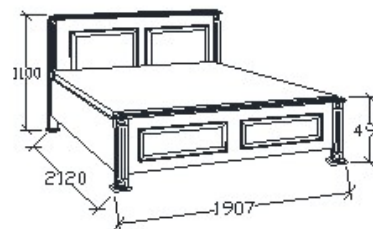

Bruttó ár

1-TÖLGY	528 000 Ft
2-CSERESZNYE	634 000 Ft
3-FEKETEDIÓ	792 000 Ft