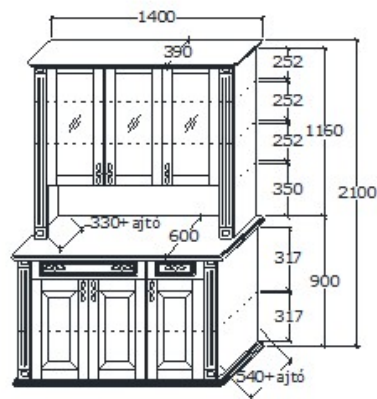

Megnevezés Tálalószekrény

Leírás
Alsó - felső rész szétszedhető.
Hátfal világítás opcionális mely feláras!

Elemkód
PR-10-2

Bruttó ár
1-TÖLGY **1 270 000 Ft**
2-CSERESZNYE **1 524 000 Ft**
3-FEKETEDIÓ **1 905 000 Ft**