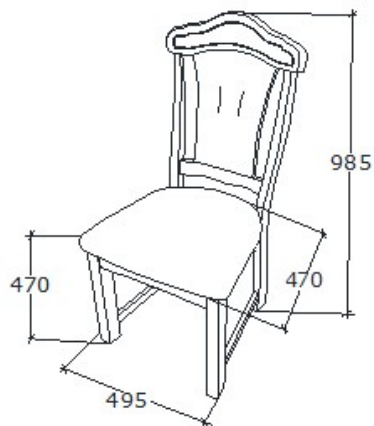

Megnevezés

Normál szék

Leírás

Kárpitozott ülő és hátlappal

Elemkód

PR-16-1

Bruttó ár

1-TÖLGY	94 000 Ft
2-CSERESZNYE	113 000 Ft
3-FEKETEDIÓ	141 000 Ft