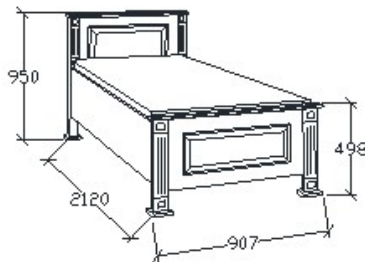

Provence ágyneműtartós ágyak

Megnevezés

Ágyneműtartós heverő
80x200

Leírás

Ágykeret ágyráccsal. Ágyrács magasság padlótól mérve: 358mm

Elemkód

PR-9-82

Bruttó ár

1-TÖLGY	317 500 Ft
2-CSERESZNYE	381 000 Ft
3-FEKETEDIÓ	476 500 Ft