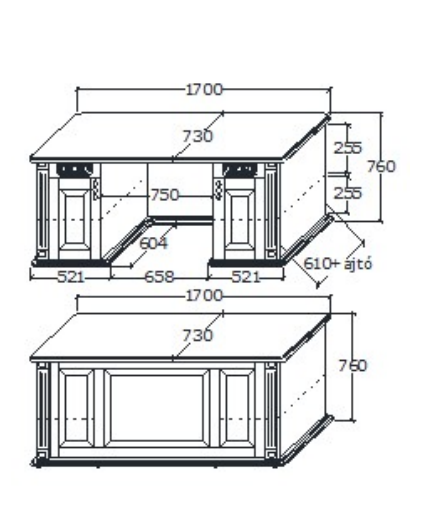

Provence író- és fésülködőasztalok

Megnevezés
Íróasztal

Leírás
2 oldalas, szétszedhető

Elemkód
PR-4-1

Bruttó ár

1-TÖLGY	1 180 000 Ft
2-CSERESZNYE	1 416 000 Ft
3-FEKETEDIÓ	1 770 000 Ft