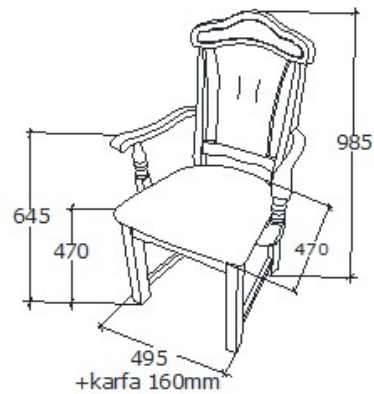

Megnevezés

Karfás szék

Leírás

Elemkód

PR-16-2

Bruttó ár

1-TÖLGY	112 000 Ft
2-CSERESZNYE	134 500 Ft
3-FEKETEDIÓ	168 000 Ft

Provence megjelenés választéklista