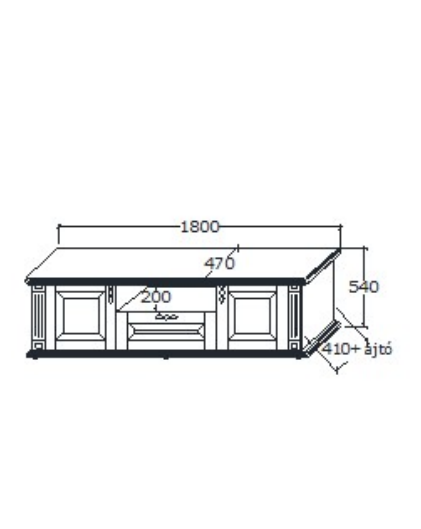

Provence tv állványok

Megnevezés
TV állvány

Leírás
Nyitott részen közepén 60mm kábel átvezető furat

Elemkód
PR-3-1

Bruttó ár

1-TÖLGY	428 000 Ft
2-CSERESZNYE	514 000 Ft
3-FEKETEDIÓ	642 000 Ft

Provence író- és fésülködőasztalok