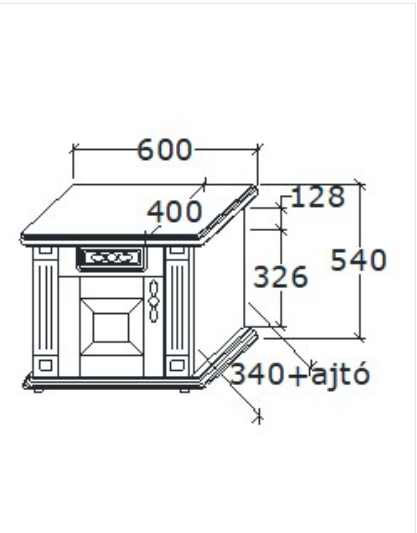

Provence éjjeli szekrények

Megnevezés
Éjjeli szekrény - balra nyíló

Leírás
Fellül fiókos, balra nyíló ajtóval

Elemkód
PR-7-1

Bruttó ár

1-TÖLGY	127 000 Ft
2-CSERESZNYE	152 500 Ft
3-FEKETEDIÓ	190 500 Ft