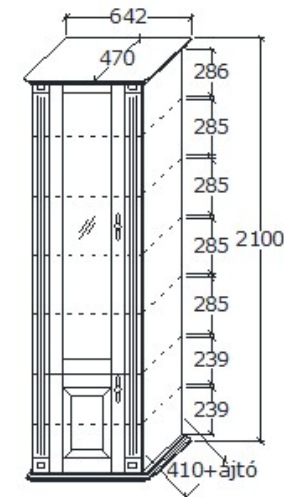

Megnevezés Keskeny vitrin - balra nyíló

Leírás
Ajtók mögött mobil fa polcokkal.
Hátfal világítás opcionális mely feláras!

Elemkód
PR-10-3

Bruttó ár
1-TÖLGY **378 000 Ft**
2-CSERESZNYE **454 000 Ft**
3-FEKETEDIÓ **567 000 Ft**