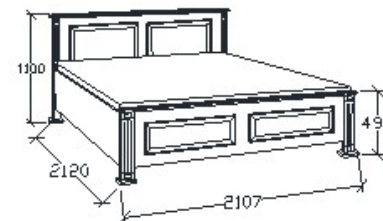

Bruttó ár

1-TÖLGY	580 000 Ft
2-CSERESZNYE	696 000 Ft
3-FEKETEDIÓ	870 000 Ft