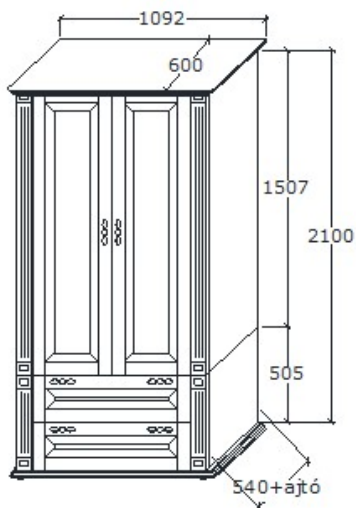

Provence szekrények

Megnevezés Ruhás szekrény

Leírás
Ruha akasztóval, allul két fiókkal

Elemkód
PR-1-1

Bruttó ár

1-TÖLGY	568 000 Ft
2-CSERESZNYE	682 000 Ft
3-FEKETEDIÓ	852 000 Ft

Megnevezés Könyvespolc szekrény