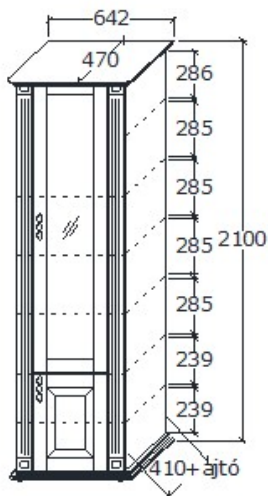

Megnevezés Keskeny vitrin - jobbra nyíló

Leírás
Ajtók mögött mobil fa polcokkal.
Hátfal világítás opcionális mely feláras!

Elemkód
PR-10-4

Bruttó ár
1-TÖLGY **378 000 Ft**
2-CSERESZNYE **454 000 Ft**
3-FEKETEDIÓ **567 000 Ft**