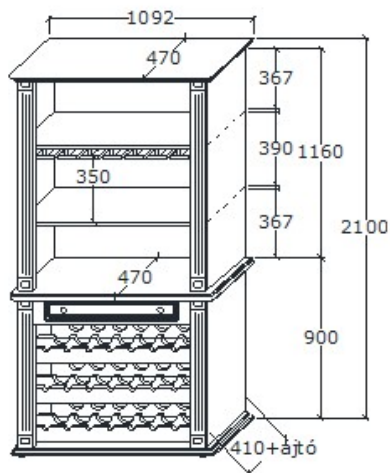

Provence tálaló szekrények

Megnevezés Bárszekrény

Leírás
Pohár és bor tartóval

Elemkód
PR-10-1

Bruttó ár
1-TÖLGY **867 000 Ft**
2-CSERESZNYE **1 040 500 Ft**
3-FEKETEDIÓ **1 300 500 Ft**