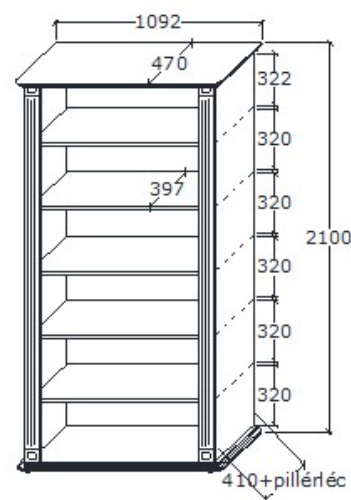

Megnevezés Könyvespolc szekrény

Leírás
Nyitott polcos szekrény

Elemkód
PR-1-2

Bruttó ár

1-TÖLGY	368 000 Ft
2-CSERESZNYE	442 000 Ft
3-FEKETEDIÓ	552 000 Ft