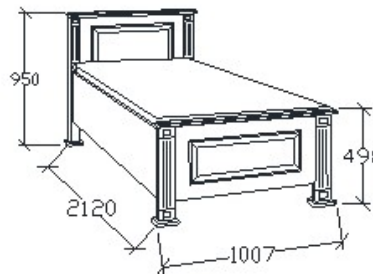

Bruttó ár

1-TÖLGY	331 000 Ft
2-CSERESZNYE	397 500 Ft
3-FEKETEDIÓ	496 500 Ft