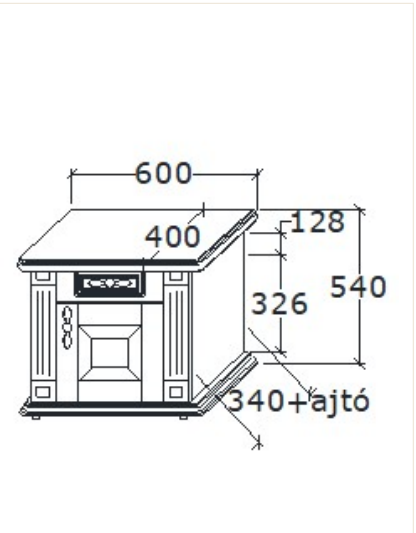

Leírás

Elemkód
PR-7-2

Bruttó ár

1-TÖLGY	127 000 Ft
2-CSERESZNYE	152 500 Ft
3-FEKETEDIÓ	190 500 Ft

Provence tálaló szekrények

Megnevezés Bárszekrény

Leírás
Pohár és bor tartóval

Elemkód
PR-10-1