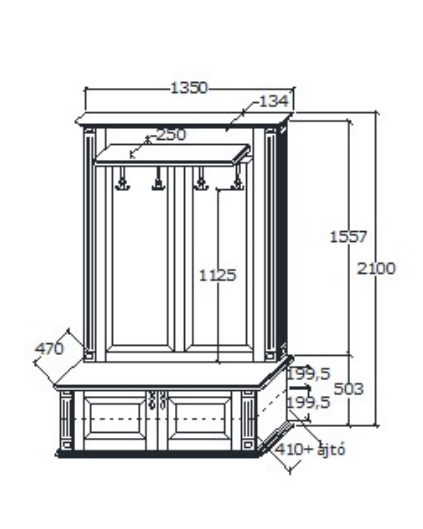

Bruttó ár

1-TÖLGY	584 000 Ft
2-CSERESZNYE	701 000 Ft
3-FEKETEDIÓ	876 000 Ft

Provence normál ágyak

Megnevezés
Normál heverő 80x200

Leírás
Ágykeret ágyráccsal. Ágyrács magasság padlótól mérve: 377mm

Elemkód
PR-8-82