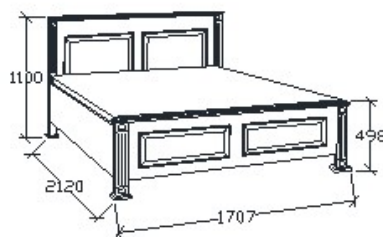

Bruttó ár

1-TÖLGY	447 000 Ft
2-CSERESZNYE	536 500 Ft
3-FEKETEDIÓ	670 500 Ft