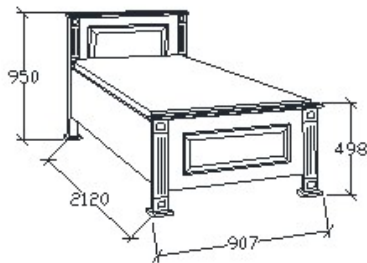

Ágyneműtartós heverő
80x200

LEÍRÁS

Ágykeret ágyráccsal. Ágyrács magasság padlótól mérve: 358mm

ELEMKÓD

PR-9-82

BRUTTÓ ÁR

1-TÖLGY	317 500 Ft
2-CSERESZNYE	381 000 Ft
3-FEKETEDIÓ	444 500 Ft

MEGNEVEZÉS