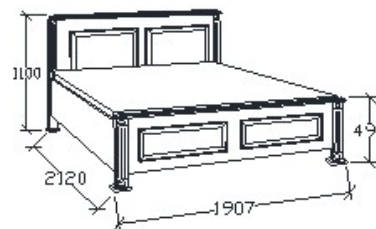

MEGNEVEZÉS
Normál franciaágy 180x200

LEÍRÁS
Ágykeret ágyráccsal. Ágyrács magasság padlótól mérve: 377mm

ELEMKÓD
PR-8-182

BRUTTÓ ÁR
1-TÖLGY **398 000 Ft**
2-CSERESZNYE **478 000 Ft**
3-FEKETEDIÓ **557 500 Ft**