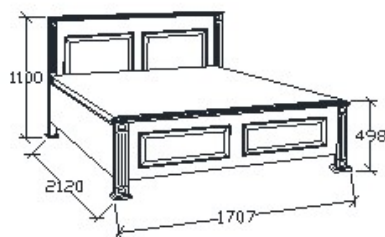

MEGNEVEZÉS

Ágyneműtartós franciaágy
160x200

LEÍRÁS

Ágykeret gázrugós - nyíló ágyráccsal. Ágyrács magasság padlótól mérve: 377mm

ELEMKÓD

PR-9-162

BRUTTÓ ÁR

1-TÖLGY	447 000 Ft
2-CSERESZNYE	536 500 Ft
3-FEKETEDIÓ	626 000 Ft