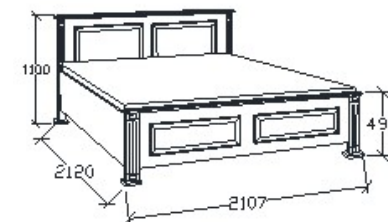

MEGNEVEZÉS
Normál franciaágy 200x200

LEÍRÁS
Ágykeret ágyráccsal. Ágyrács magasság padlótól mérve: 377mm

ELEMKÓD
PR-8-202

BRUTTÓ ÁR
1-TÖLGY **476 500 Ft**
2-CSERESZNYE **572 000 Ft**
3-FEKETEDIÓ **667 500 Ft**