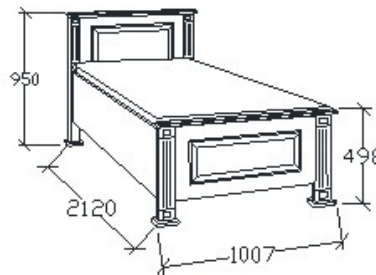

Ágyneműtartós heverő
90x200

LEÍRÁS

Ágykeret ágyráccsal. Ágyrács magasság padlótól mérve: 358mm

ELEMKÓD

PR-9-92

BRUTTÓ ÁR

1-TÖLGY	331 000 Ft
2-CSERESZNYE	397 500 Ft
3-FEKETEDIÓ	463 500 Ft

MEGNEVEZÉS