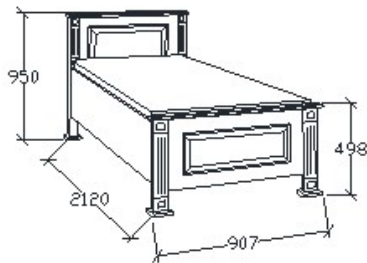

Provence normál ágyak

MEGNEVEZÉS
Normál heverő 80x200

LEÍRÁS
Ágykeret ágyráccsal. Ágyrács magasság padlótól mérve: 377mm

ELEMKÓD
PR-8-82

BRUTTÓ ÁR
1-TÖLGY **244 000 Ft**
2-CSERESZNYE **293 000 Ft**
3-FEKETEDIÓ **342 000 Ft**