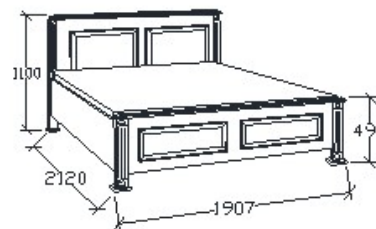

MEGNEVEZÉS

Ágyneműtartós franciaágy
180x200

LEÍRÁS

Ágykeret gázrugós - nyíló ágyráccsal. Ágyrács magasság padlótól mérve: 377mm

ELEMKÓD

PR-9-182

BRUTTÓ ÁR

1-TÖLGY	528 000 Ft
2-CSERESZNYE	634 000 Ft
3-FEKETEDIÓ	739 500 Ft