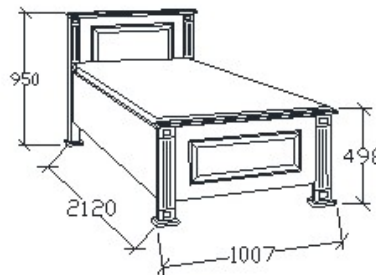

MEGNEVEZÉS
Normál heverő 90x200

LEÍRÁS
Ágykeret ágyráccsal. Ágyrács magasság padlótól mérve: 377mm

ELEMKÓD
PR-8-92

BRUTTÓ ÁR
1-TÖLGY **254 000 Ft**
2-CSERESZNYE **305 000 Ft**
3-FEKETEDIÓ **356 000 Ft**