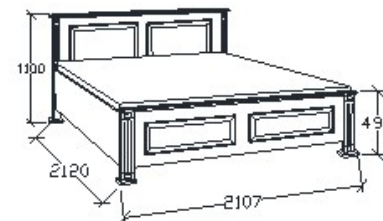

MEGNEVEZÉS

Ágyneműtartós franciaágy
200x200

LEÍRÁS

Ágykeret gázrugós - nyíló ágyráccsal. Ágyrács magasság padlótól mérve: 377mm

ELEMKÓD

PR-9-202

BRUTTÓ ÁR

1-TÖLGY	580 000 Ft
2-CSERESZNYE	696 000 Ft
3-FEKETEDIÓ	812 000 Ft