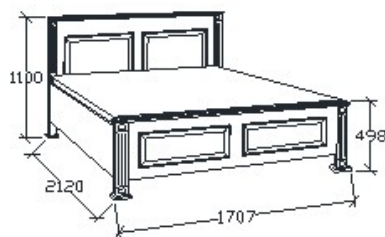

MEGNEVEZÉS
Normál franciaágy 160x200

LEÍRÁS
Ágykeret ágyráccsal. Ágyrács magasság padlótól mérve: 377mm

ELEMKÓD
PR-8-162

BRUTTÓ ÁR
1-TÖLGY **347 000 Ft**
2-CSERESZNYE **416 500 Ft**
3-FEKETEDIÓ **486 000 Ft**