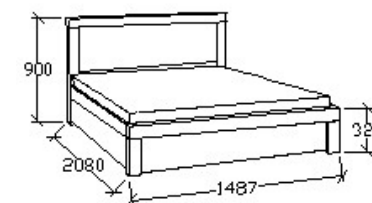

LEÍRÁS

Ágykeret gázrugós - nyíló
ágyráccsal

ELEMKÓD

NO-9-140/14

BRUTTÓ ÁR

223 000 Ft