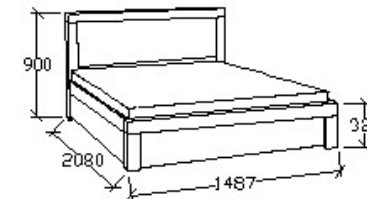

ELEMKÓD
NO-8-140/14

BRUTTÓ ÁR
164 000 Ft

MEGNEVEZÉS
Normál franciaágy 160x200

Matracméret: 2000x1600

LEÍRÁS
Ágykeret ágyráccsal