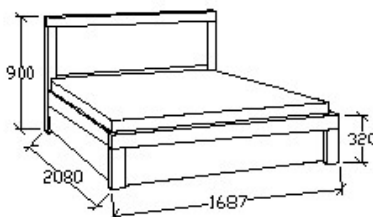

BRUTTÓ ÁR
139 000 Ft

MEGNEVEZÉS
Normál franciaágy 140x200

Matracméret: 2000x1400

LEÍRÁS
Ágykeret ágyráccsal

ELEMKÓD
NO-8-140/14

BRUTTÓ ÁR
164 000 Ft

MEGNEVEZÉS
Normál franciaágy 160x200

Matracméret: 2000x1600

LEÍRÁS
Ágykeret ágyráccsal

ELEMKÓD
NO-8-160/14

BRUTTÓ ÁR
176 000 Ft

MEGNEVEZÉS
Normál franciaágy 180x200

Matracméret: 2000x1800

LEÍRÁS
Ágykeret ágyráccsal

ELEMKÓD
NO-8-180/14

BRUTTÓ ÁR
185 000 Ft