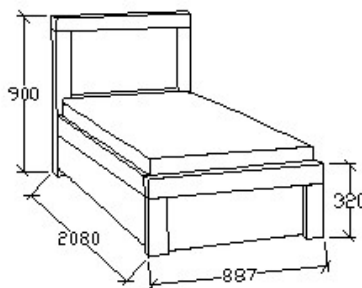

MEGNEVEZÉS

Ágyneműtartós heverő
80x200

Matracméret: 2000x800

LEÍRÁS

Ágykeret gázrugós - nyíló
ágyráccsal

ELEMKÓD

NO-9-80/14

BRUTTÓ ÁR