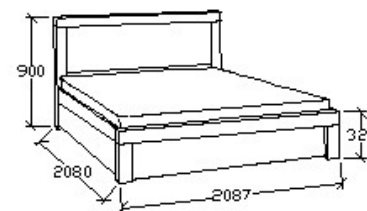

ELEMKÓD
NO-8-200/14

BRUTTÓ ÁR
209 000 Ft