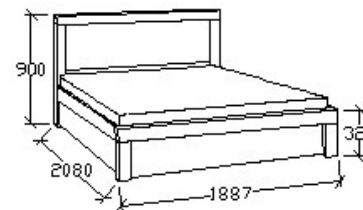

ELEMKÓD

NO-9-160/14

BRUTTÓ ÁR

238 000 Ft

MEGNEVEZÉS

Ágyneműtartós franciaágy
180x200

Matracméret: 2000x1800

LEÍRÁS