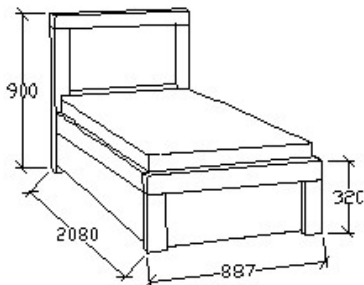

Matracméret: 2000x800

LEÍRÁS
Ágykeret ágyráccsal

ELEMKÓD
NO-8-80/14

BRUTTÓ ÁR
134 000 Ft

MEGNEVEZÉS
Normál heverő 90x200

Matracméret: 2000x900

LEÍRÁS
Ágykeret ágyráccsal

ELEMKÓD
NO-8-90/14