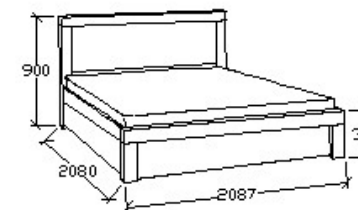

Ágykeret gázrugós - nyíló
ágyráccsal

ELEMKÓD

NO-9-180/14

BRUTTÓ ÁR

249 000 Ft

MEGNEVEZÉS

Ágyneműtartós franciaágy
200x200

Matracméret: 2000x2000