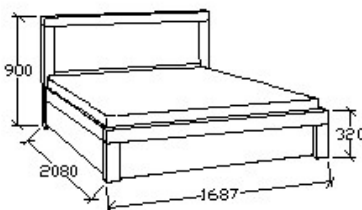

NO-9-140/14

BRUTTÓ ÁR

223 000 Ft

MEGNEVEZÉS

Ágyneműtartós franciaágy
160x200

Matracméret: 2000x1600

LEÍRÁS

Ágykeret gázrugós - nyíló
ágyráccsal