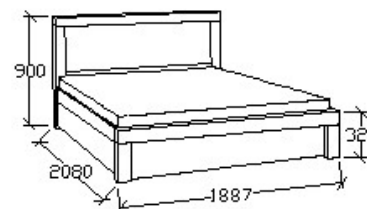

LEÍRÁS
Ágykeret ágyráccsal

ELEMKÓD
NO-8-160/14

BRUTTÓ ÁR
176 000 Ft

MEGNEVEZÉS
Normál franciaágy 180x200

Matracméret: 2000x1800

LEÍRÁS
Ágykeret ágyráccsal

ELEMKÓD
NO-8-180/14

BRUTTÓ ÁR
185 000 Ft