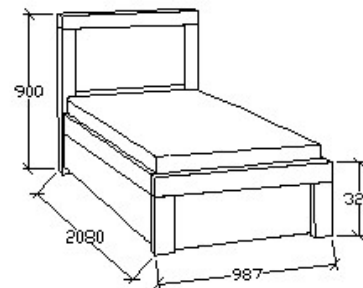

MEGNEVEZÉS

Ágyneműtartós heverő
90x200

Matracméret: 2000x900

LEÍRÁS

Ágykeret gázrugós - nyíló
ágyráccsal

ELEMKÓD

NO-9-90/14

BRUTTÓ ÁR

188 000 Ft

MEGNEVEZÉS

Ágyneműtartós franciaágy
140x200

Matracméret: 2000x1400