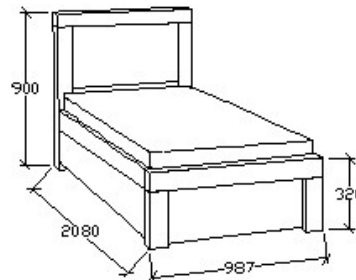

Matracméret: 2000x800

LEÍRÁS
Ágykeret ágyráccsal

ELEMKÓD
NO-8-80/14

BRUTTÓ ÁR
134 000 Ft

MEGNEVEZÉS
Normál heverő 90x200

Matracméret: 2000x900

LEÍRÁS
Ágykeret ágyráccsal

ELEMKÓD
NO-8-90/14