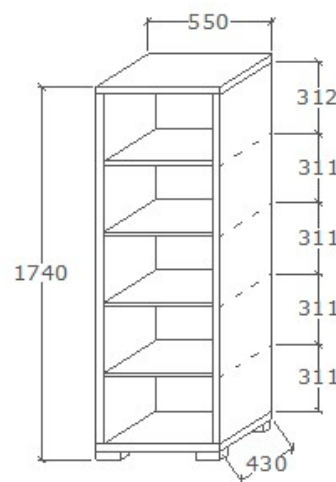

Megnevezés
Végig polcos fél elem

Leírás
Négy mobil polc

Elemkód
IN-1-7

Bruttó ár

1-TÖLGY	212 000 Ft
2-CSERESZNYE	254 500 Ft
3-FEKETEDIÓ	318 000 Ft