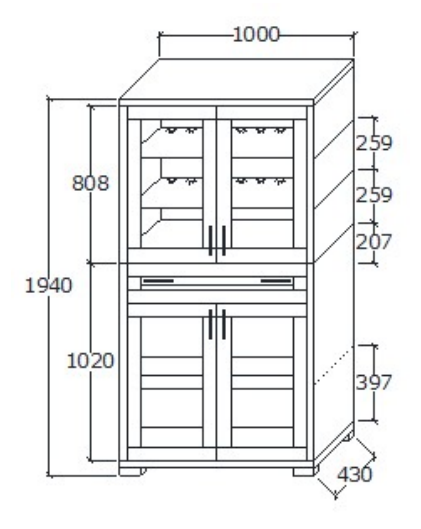

# Innova tálaló szekrények

**Megnevezés**  
Tálaló szekrény

**Leírás**  
Felül üveges ajtók, mögötte üvegpolcok. A LED világítás felárral, opcióként kérhető

**Elemkód**  
**IN-10-1**

**Bruttó ár**

1-TÖLGY	<b>542 000 Ft</b>
2-CSERESZNYE	<b>650 500 Ft</b>
3-FEKETEDIÓ	<b>813 000 Ft</b>