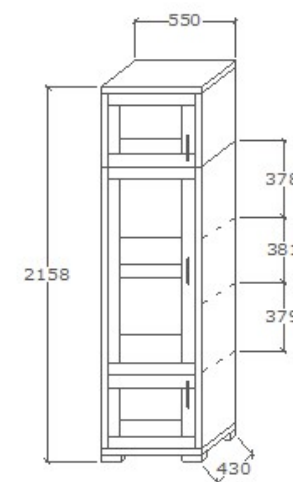

Megnevezés
Polcos balos magas fél elem

Leírás
Középső ajtó mögött két mobil polc alsó középső ajtó között fix polc az elem két részből áll

Elemkód
IN-1-5

Bruttó ár

1-TÖLGY	300 500 Ft
2-CSERESZNYE	361 000 Ft
3-FEKETEDIÓ	451 000 Ft