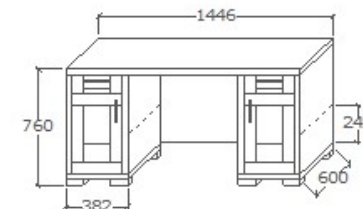

Megnevezés Kétoldalas íróasztal

Leírás
Két oldalt ajtó mögötte mobil polc, fölötte fiók

Elemkód
IN-4-3

Bruttó ár
1-TÖLGY **376 500 Ft**
2-CSERESZNYE **452 000 Ft**
3-FEKETEDIÓ **565 000 Ft**