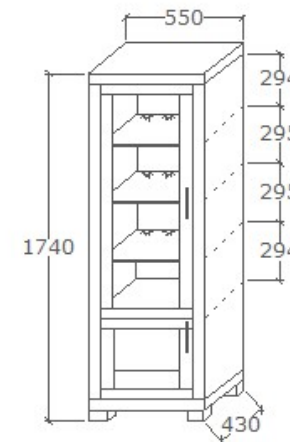

Megnevezés
Üvegpolcos balos fél elem

Leírás
Felső rész üvegajtós, mögötte üvegpolcok. A LED világítás felárral, opcióként kérhető

Elemkód
IN-1-9

Bruttó ár
1-TÖLGY **313 000 Ft**
2-CSERESZNYE **376 000 Ft**
3-FEKETEDIÓ **469 500 Ft**