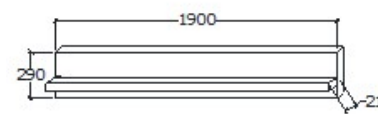

Megnevezés
Egy polcos fali elem -
1900mm Széles

Leírás
Bemart függesztő vasalattal

Elemkód
IN-5-6

Bruttó ár
1-TÖLGY **112 000 Ft**
2-CSERESZNYE **134 500 Ft**
3-FEKETEDIÓ **168 000 Ft**