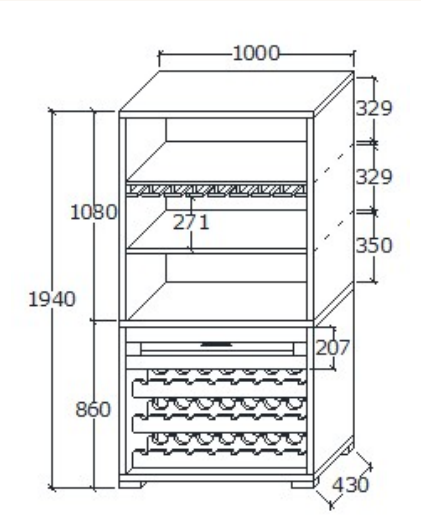

Megnevezés
Bárszekrény

Leírás
Pohár és bor tartóval

Elemkód
IN-10-4

Bruttó ár

1-TÖLGY	832 000 Ft
2-CSERESZNYE	998 500 Ft
3-FEKETEDIÓ	1 248 000 Ft