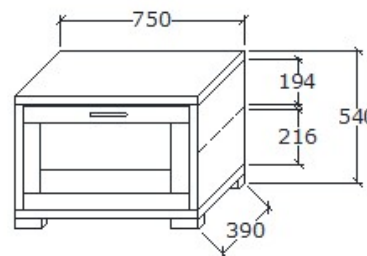

Megnevezés
Előszoba cipős szekrény

Leírás
Ajtó mögött egy mobil polc

Elemkód
IN-13-5

Bruttó ár
1-TÖLGY **159 000 Ft**
2-CSERESZNYE **191 000 Ft**
3-FEKETEDIÓ **238 500 Ft**