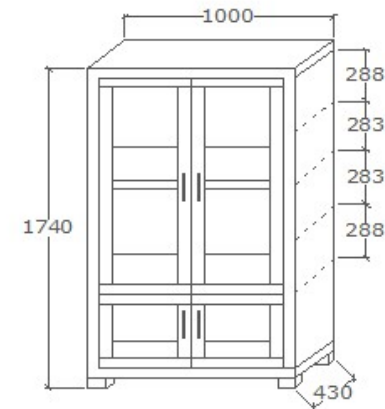

Megnevezés
Polcos elem

Leírás
Felső ajtók mögött három mobil polc alsó-felső ajtó között fix polc

Elemkód
IN-1-2

Bruttó ár
1-TÖLGY **375 000 Ft**
2-CSERESZNYE **450 000 Ft**
3-FEKETEDIÓ **562 500 Ft**