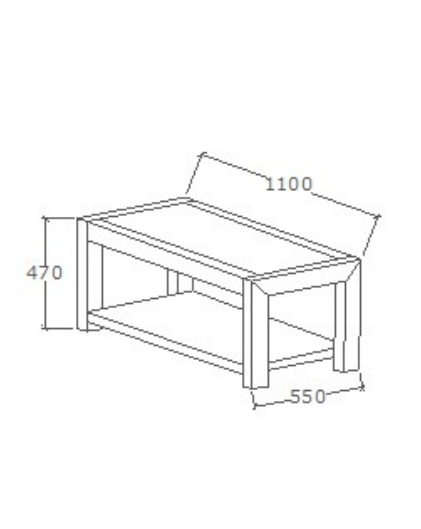

# Innova dohányzó asztalok

**Megnevezés**  
Dohányzó asztal - Téglalakú

**Leírás**  
Téglalakú, koptató filccel szerelt

**Elemkód**  
**IN-6-1**

**Bruttó ár**

1-TÖLGY	<b>162 500 Ft</b>
2-CSERESZNYE	<b>195 000 Ft</b>
3-FEKETEDIÓ	<b>244 000 Ft</b>