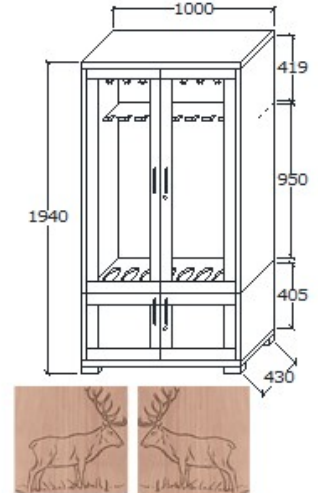

Megnevezés
Fegyverszekrény | Széles | 8 férőhelyes | Faragással (kód: 165 - 166)

Leírás
Biztonsági üveg, 3 pontos zár.
LED világítás és belső fiók opcionálisan kérhető, mely feláras.

Elemkód
IN-12-3

Bruttó ár
1-TÖLGY **684 000 Ft**
2-CSERESZNYE **821 000 Ft**
3-FEKETEDIÓ **1 026 000 Ft**