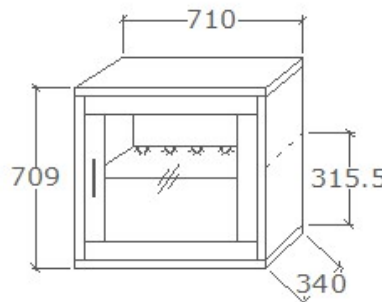

Megnevezés
Üveges felső jobbos fél elem

Leírás
A LED világítás felárral,
opcióként kérhető

Elemkód
IN-5-5

Bruttó ár
1-TÖLGY **168 500 Ft**
2-CSERESZNYE **202 500 Ft**
3-FEKETEDIÓ **253 000 Ft**

Megnevezés
Üveges felső elem

Leírás
A LED világítás felárral,
opcióként kérhető

Elemkód
IN-5-1

Bruttó ár
1-TÖLGY **250 000 Ft**
2-CSERESZNYE **300 000 Ft**
3-FEKETEDIÓ **375 000 Ft**