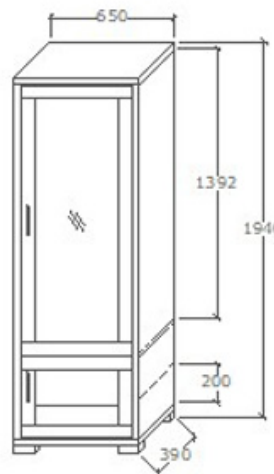

Megnevezés
Előszoba akasztós, jobbos fél elem

Leírás
Alsó ajtó mögött egy polc, felső ajtó tükrös mögötte kihúzható vállfataró

Elemkód
IN-13-2

Bruttó ár
1-TÖLGY **283 500 Ft**
2-CSERESZNYE **340 500 Ft**
3-FEKETEDIÓ **425 500 Ft**