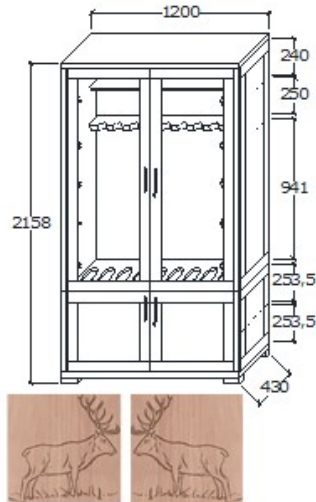

**Leírás**  
Biztonsági üveg, 3 pontos zár.  
Led világítással szerelt.

**Elemkód**  
**IN-12-4**

**Bruttó ár**  
1-TÖLGY **1 380 000 Ft**  
2-CSERESZNYE **1 656 000 Ft**  
3-FEKETEDIÓ **2 070 000 Ft**

**Megnevezés**  
Fegyverszekrény | 1200 Széles - PANORÁMA | 10 férőhelyes | Faragással (kód: 289 - 288 )