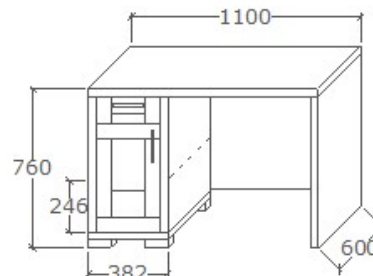

Megnevezés Íróasztal balos

Leírás
Bal oldalt ajtó, fölötte fiók