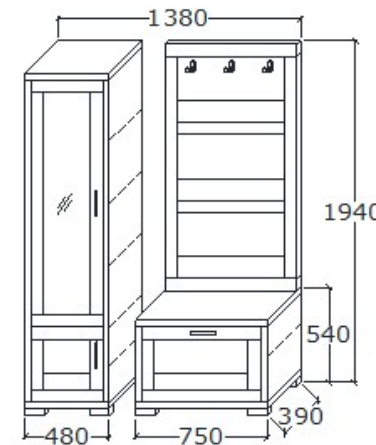

Megnevezés
Polcos előszoba
összeállítás

Leírás
IN-13-3, IN-13-5, IN-13-6

Elemkód
IN-17-5

Bruttó ár
1-TÖLGY **542 000 Ft**
2-CSERESZNYE **650 500 Ft**
3-FEKETEDIÓ **813 000 Ft**