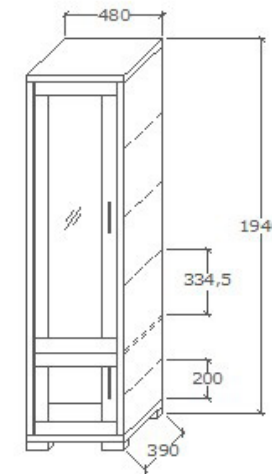

Megnevezés
Előszoba polcos, balos fél elem

Leírás
Alsó ajtó mögött egy polc, felső ajtó tükrös mögötte három polc

Elemkód
IN-13-3

Bruttó ár
1-TÖLGY **264 500 Ft**
2-CSERESZNYE **317 500 Ft**
3-FEKETEDIÓ **397 000 Ft**