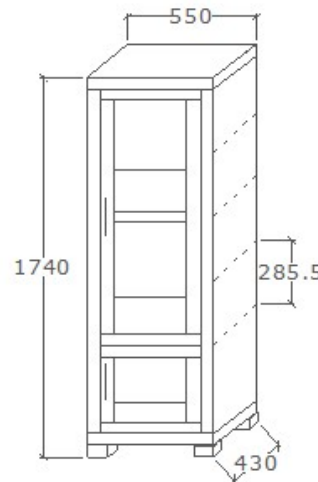

Megnevezés
Polcos jobbos fél elem

Leírás
Felső ajtó mögött három mobil polc két ajtó között fix polc

Elemkód
IN-1-12

Bruttó ár

1-TÖLGY	262 500 Ft
2-CSERESZNYE	315 000 Ft
3-FEKETEDIÓ	394 000 Ft