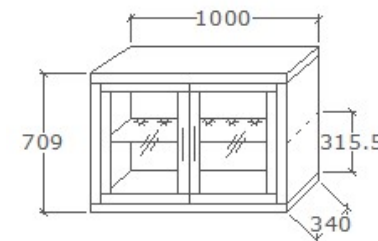

Megnevezés
Üveges felső elem

Leírás
A LED világítás felárral,
opcióként kérhető

Elemkód
IN-5-1

Bruttó ár
1-TÖLGY **250 000 Ft**
2-CSERESZNYE **300 000 Ft**
3-FEKETEDIÓ **375 000 Ft**