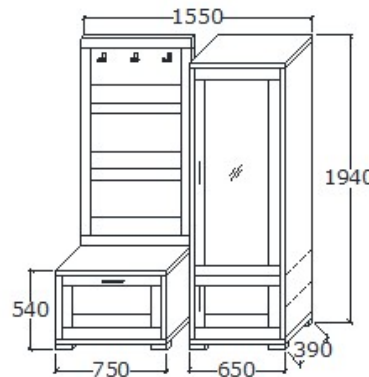

Megnevezés
Akasztós előszoba
összeállítás

Leírás
IN-13-5, IN-13-7, IN-13-2

Elemkód
IN-17-4

Bruttó ár
1-TÖLGY **566 000 Ft**
2-CSERESZNYE **679 500 Ft**
3-FEKETEDIÓ **849 000 Ft**