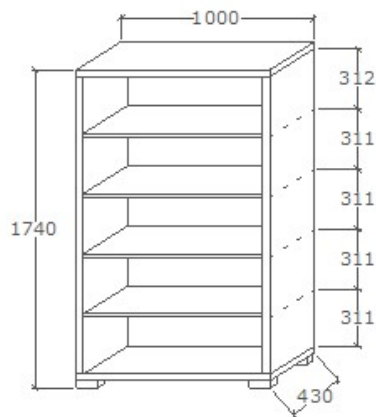

Megnevezés

Végig polcos elem

Leírás
Négy mobil polc

Elemkód
IN-1-8

Bruttó ár
1-TÖLGY **282 500 Ft**
2-CSERESZNYE **339 000 Ft**
3-FEKETEDIÓ **424 000 Ft**