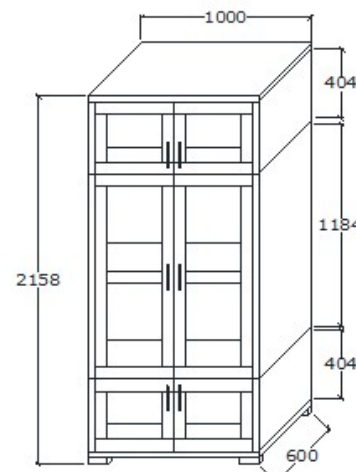

Megnevezés

Akaszthos magas szekrény elem

Leírás
Akaszthó rúddal, alsó-középső ajtó mögött mobil polc

Elemkód
IN-1-18

Bruttó ár
1-TÖLGY **504 000 Ft**
2-CSERESZNYE **605 000 Ft**
3-FEKETEDIÓ **756 000 Ft**