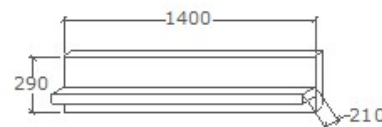

Megnevezés
Egy polcos fali elem -
1400mm Széles

Leírás
Bemart függesztő vasalattal

Elemkód
IN-5-3

Bruttó ár
1-TÖLGY **85 500 Ft**
2-CSERESZNYE **103 000 Ft**
3-FEKETEDIÓ **128 500 Ft**