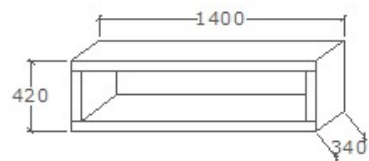

**Megnevezés**  
Fali polc

**Leírás**  
Sínes függesztő vasalattal

**Elemkód**  
**IN-5-4**

**Bruttó ár**  
1-TÖLGY **105 500 Ft**  
2-CSERESZNYE **127 000 Ft**  
3-FEKETEDIÓ **158 500 Ft**

**Megnevezés**  
Egy polcos fali elem -  
1400mm Széles