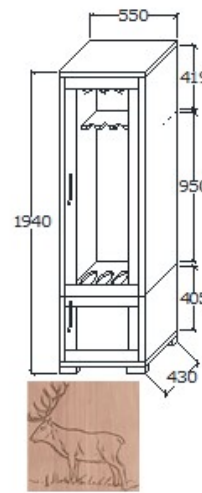

Megnevezés
Fegyverszekrény | Jobbos | 5 férőhelyes | Faragással (kód:166)

Leírás
Biztonsági üveg, 3 pontos zár.
LED világítás és belső fiók opcionálisan kérhető, mely feláras.

Elemkód
IN-12-2

Bruttó ár
1-TÖLGY **488 000 Ft**
2-CSERESZNYE **586 000 Ft**
3-FEKETEDIÓ **732 000 Ft**