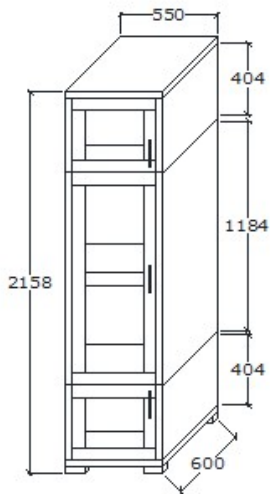

Megnevezés
Akasztós balos magas fél elem

Leírás
Akasztó rúddal, alsó-középső ajtó mögött mobil polc

Elemkód
IN-1-16

Bruttó ár
1-TÖLGY **376 500 Ft**
2-CSERESZNYE **452 000 Ft**
3-FEKETEDIÓ **565 000 Ft**