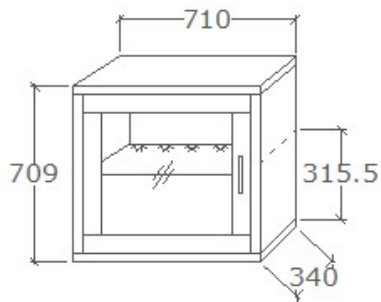

Megnevezés
Üveges felső balos fél elem

Leírás
A LED világítás felárral,
opcióként kérhető

Elemkód
IN-5-2

Bruttó ár
1-TÖLGY **168 500 Ft**
2-CSERESZNYE **202 500 Ft**
3-FEKETEDIÓ **253 000 Ft**