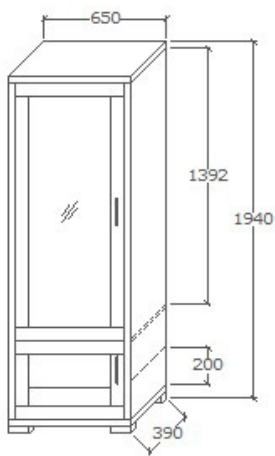

Innova előszoba szekrények

Megnevezés
Előszoba akasztós, balos fél elem

Leírás
Alsó ajtó mögött egy polc, felső ajtó tükrös mögötte kihúzható vállfataró

Elemkód
IN-13-1

Bruttó ár
1-TÖLGY **283 500 Ft**
2-CSERESZNYE **340 500 Ft**
3-FEKETEDIÓ **425 500 Ft**