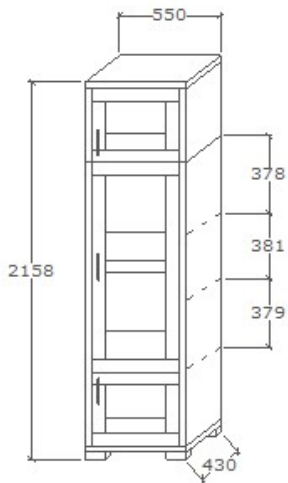

**Leírás**  
Középső ajtó mögött két mobil polc alsó középső ajtó között fix polc az elem két részből áll

**Elemkód**  
**IN-1-5**

**Bruttó ár**

1-TÖLGY	<b>300 500 Ft</b>
2-CSERESZNYE	<b>361 000 Ft</b>
3-FEKETEDIÓ	<b>451 000 Ft</b>

**Megnevezés**  
Polcos jobbos magas fél elem

**Leírás**  
Középső ajtó mögött két mobil polc alsó középső ajtó között fix polc az elem két részből áll

**Elemkód**  
**IN-1-14**

**Bruttó ár**  
1-TÖLGY **300 500 Ft**  
2-CSERESZNYE **361 000 Ft**  
3-FEKETEDIÓ **451 000 Ft**