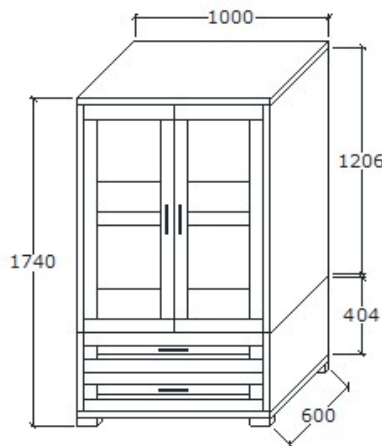

Megnevezés

Akaszthos szekrény fiókkal

Leírás
Akaszthó rúddal, allul 2 fiókkal

Elemkód
IN-1-19

Bruttó ár
1-TÖLGY **457 000 Ft**
2-CSERESZNYE **548 500 Ft**
3-FEKETEDIÓ **685 500 Ft**