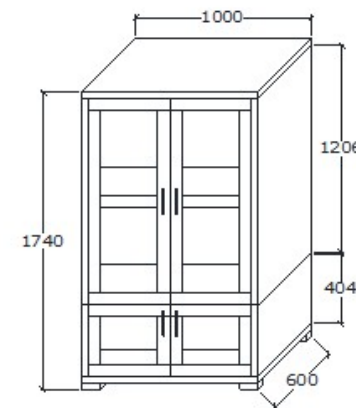

Megnevezés

Akaszthos szekrény elem

Leírás
Akaszthó rúddal, alsó-középső ajtó mögött mobil polc

Elemkód
IN-1-4

Bruttó ár
1-TÖLGY **401 500 Ft**
2-CSERESZNYE **482 000 Ft**
3-FEKETEDIÓ **602 500 Ft**