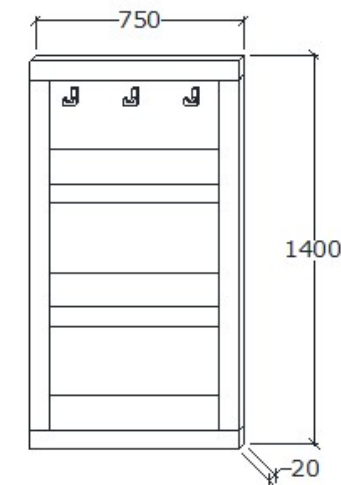

Megnevezés
Előszoba fogas panel

Leírás
Önálló

Elemkód
IN-13-8

Bruttó ár
1-TÖLGY **123 500 Ft**
2-CSERESZNYE **148 500 Ft**
3-FEKETEDIÓ **185 500 Ft**