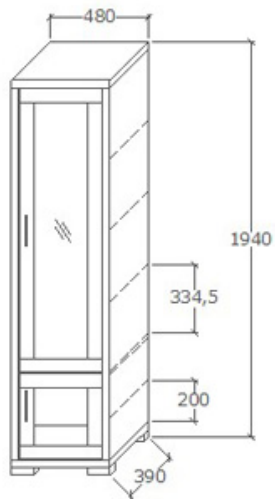

Megnevezés
Előszoba polcos, jobbos fél elem

Leírás
Alsó ajtó mögött egy polc, felső ajtó tükrös mögötte három polc

Elemkód
IN-13-4

Bruttó ár
1-TÖLGY **264 500 Ft**
2-CSERESZNYE **317 500 Ft**
3-FEKETEDIÓ **397 000 Ft**