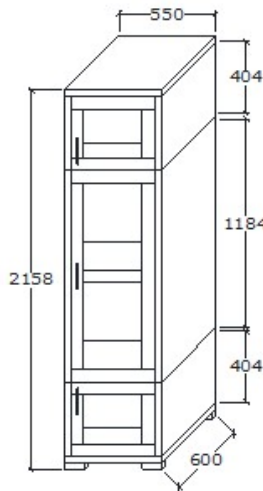

Megnevezés
Akasztós jobbos magas fél elem

Leírás
Akasztó rúddal, alsó-középső ajtó mögött mobil polc

Elemkód
IN-1-17

Bruttó ár
1-TÖLGY **376 500 Ft**
2-CSERESZNYE **452 000 Ft**
3-FEKETEDIÓ **565 000 Ft**