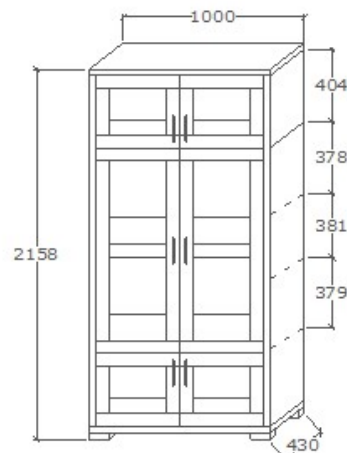

Megnevezés

Polcos magas elem

Leírás
Középső ajtó mögött két mobil polc alsó középső ajtó között fix polc az elem két részből áll

Elemkód
IN-1-6

Bruttó ár
1-TÖLGY **440 500 Ft**
2-CSERESZNYE **529 000 Ft**
3-FEKETEDIÓ **661 000 Ft**