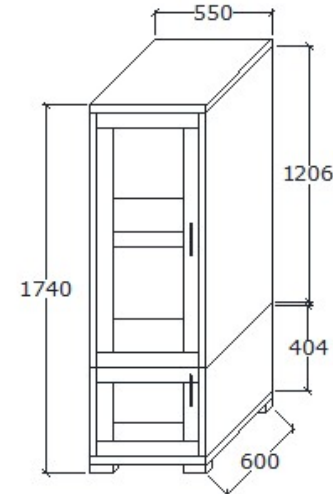

Megnevezés
Akasztós balos fél elem

Leírás
Akasztó rúddal, alsó-középső ajtó mögött mobil polc

Elemkód
IN-1-3

Bruttó ár

1-TÖLGY	287 500 Ft
2-CSERESZNYE	345 000 Ft
3-FEKETEDIÓ	431 500 Ft