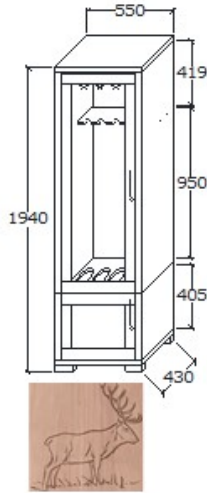

Megnevezés
Fegyverszekrény | Balos | 5 férőhelyes | Faragással (kód:165)

Leírás
Biztonsági üveg, 3 pontos zár.
LED világítás és belső fiók opcionálisan kérhető, mely feláras.

Elemkód
IN-12-1

Bruttó ár
1-TÖLGY **488 000 Ft**
2-CSERESZNYE **586 000 Ft**
3-FEKETEDIÓ **732 000 Ft**