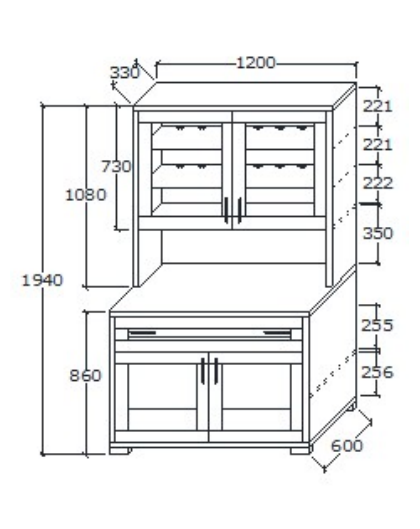

Megnevezés
Pultos tálalószekrény 1200mm

Leírás
Felső rész üveges ajtókkal, mögötte üvegpolcok. A LED világítás felárral, opcióként kérhető

Elemkód
IN-10-3

Bruttó ár

1-TÖLGY	767 000 Ft
2-CSERESZNYE	920 500 Ft
3-FEKETEDIÓ	1 150 500 Ft