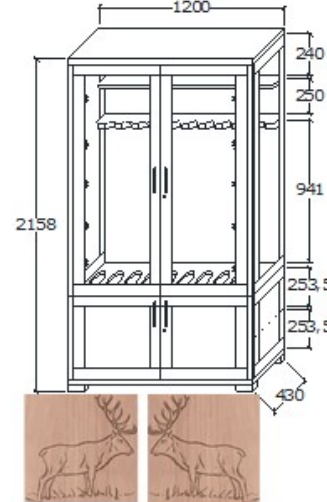

Megnevezés
Fegyverszekrény | 1200 Széles - PANORÁMA | 10 férőhelyes | Faragással (kód: 289 - 288)

Leírás
Biztonsági üveg, 3 pontos zár.
Felső rész oldal üvegezett. Led világítással

Elemkód
IN-12-5

Bruttó ár
1-TÖLGY **1 480 000 Ft**
2-CSERESZNYE **1 776 000 Ft**
3-FEKETEDIÓ **2 220 000 Ft**