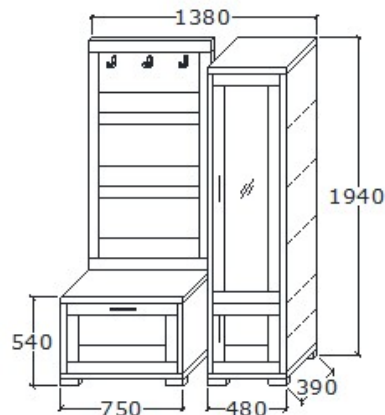

Megnevezés
Polcos előszoba
összeállítás

Leírás
IN-13-5, IN-13-7, IN-13-4

Elemkód
IN-17-6

Bruttó ár
1-TÖLGY **542 000 Ft**
2-CSERESZNYE **650 500 Ft**
3-FEKETEDIÓ **813 000 Ft**