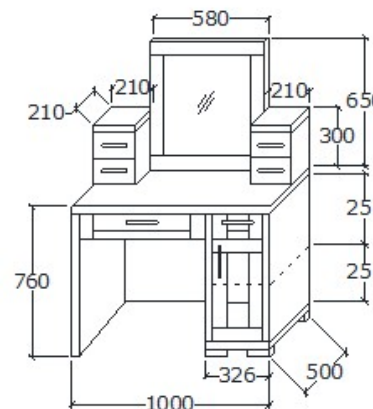

Megnevezés Fésülködő asztal jobb

Leírás
Jobb oldalt ajtó, fölötte fiók, tetőn 2-2 fiók közepén tükör