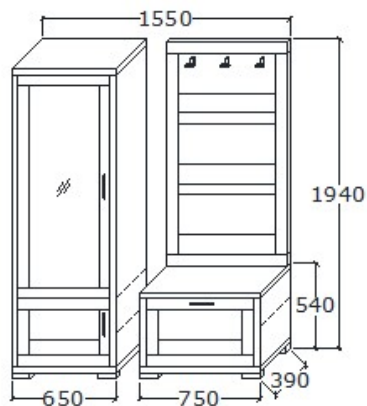

Innova előszoba összeállítás

Megnevezés
Akasztós előszoba
összeállítás

Leírás
IN-13-1, IN-13-5, IN-13-6

Elemkód
IN-17-3

Bruttó ár
1-TÖLGY **566 000 Ft**
2-CSERESZNYE **679 500 Ft**
3-FEKETEDIÓ **849 000 Ft**