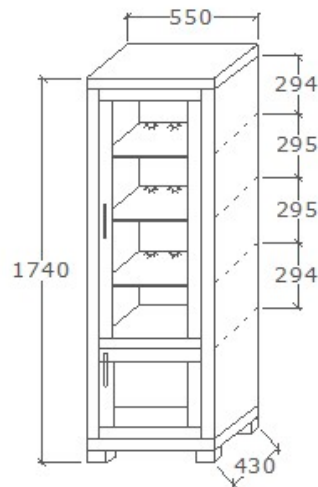

Megnevezés
Üvegpolcos jobbos fél elem

Leírás
Felső rész üvegajtós, mögötte üvegpolcok. A LED világítás felárral, opcióként kérhető

Elemkód
IN-1-10

Bruttó ár
1-TÖLGY **313 000 Ft**
2-CSERESZNYE **376 000 Ft**
3-FEKETEDIÓ **469 500 Ft**