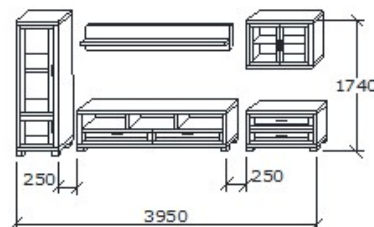

Megnevezés
Nappali összeállítás -
Széles TV álvánnyal

Leírás
IN-1-1, IN-3-3, IN-5-6, IN-2-1, IN-5-1. A LED világítás felárral opcióként kérhető

Elemkód
IN-17-7

Bruttó ár	
1-TÖLGY	1 218 500 Ft
2-CSERESZNYE	1 462 500 Ft
3-FEKETEDIÓ	1 828 000 Ft