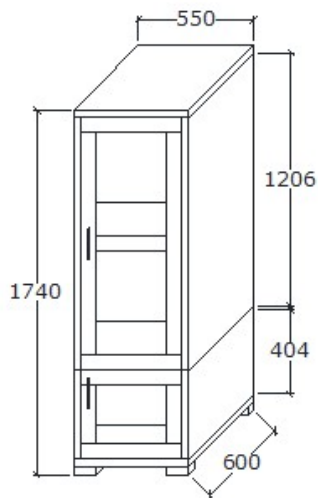

Megnevezés
Akasztós jobbos fél elem

Leírás
Akasztó rúddal, alsó-középső ajtó mögött mobil polc

Elemkód
IN-1-13

Bruttó ár

1-TÖLGY	287 500 Ft
2-CSERESZNYE	345 000 Ft
3-FEKETEDIÓ	431 500 Ft