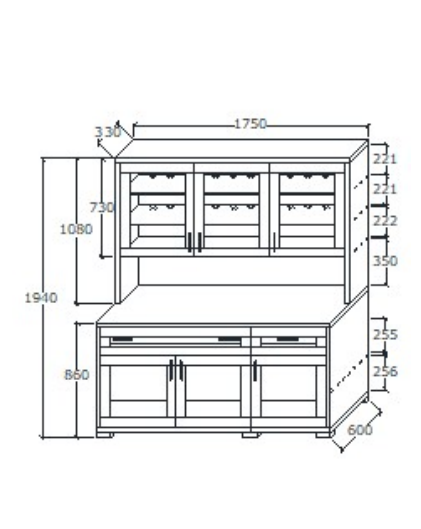

Megnevezés
Pultos tálalószekrény 1700 mm

Leírás
Felső rész üveges ajtókkal, mögötte üvegpolcok. A LED világítás felárral, opcióként kérhető

Elemkód
IN-10-2

Bruttó ár

1-TÖLGY	1 097 500 Ft
2-CSERESZNYE	1 317 000 Ft
3-FEKETEDIÓ	1 646 500 Ft