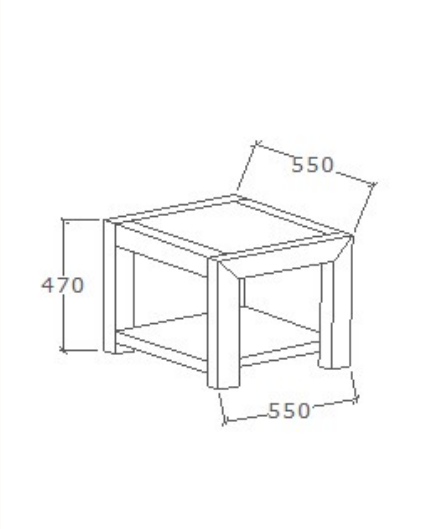

Megnevezés
Dohányzóasztal - Kockalakú

Leírás
Kockalakú, koptatófilccel szerelt

Elemkód
IN-6-2

Bruttó ár

1-TÖLGY	124 500 Ft
2-CSERESZNYE	149 500 Ft
3-FEKETEDIÓ	187 000 Ft