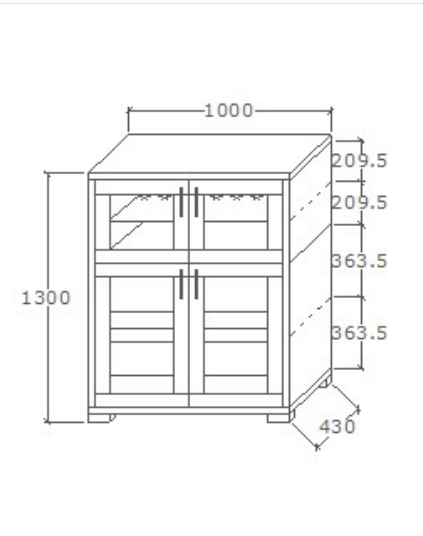

Megnevezés
Középmagas két üvegajtós szekrény

Leírás
Felső rész üvegajtós, mögötte üvegpalcok. A LED világítás felárral opcióként kérhető

Elemkód
IN-1-15

Bruttó ár

1-TÖLGY	377 500 Ft
2-CSERESZNYE	453 000 Ft
3-FEKETEDIÓ	566 500 Ft