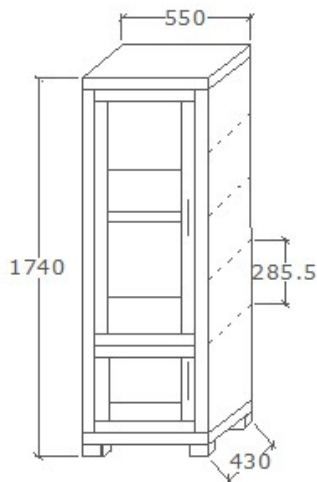

**Megnevezés**  
Polcos balos fél elem

**Leírás**  
Felső ajtó mögött három mobil polc két ajtó között fix polc

**Elemkód**  
**IN-1-1**

**Bruttó ár**

1-TÖLGY	<b>262 500 Ft</b>
2-CSERESZNYE	<b>315 000 Ft</b>
3-FEKETEDIÓ	<b>394 000 Ft</b>