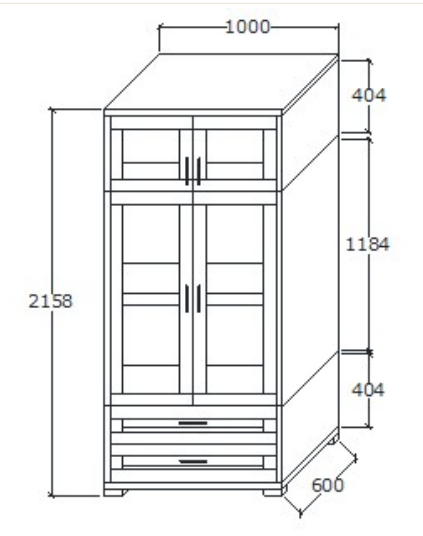

**Megnevezés**  
Magas akasztós szekrény fiókkal

**Leírás**  
Akasztó rúddal

**Elemkód**  
**IN-1-20**

**Bruttó ár**

1-TÖLGY	<b>547 000 Ft</b>
2-CSERESZNYE	<b>656 500 Ft</b>
3-FEKETEDIÓ	<b>820 500 Ft</b>

**Megnevezés**  
Középmagas két üvegajtós szekrény