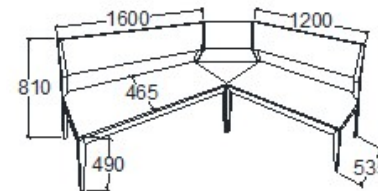

MEGNEVEZÉS
Bal sarok pad

LEÍRÁS
4 személyes

ELEMKÓD
EV-16-6

BRUTTÓ ÁR
TÖLGY **313 000 Ft**
CSERESZNYE **376 000 Ft**
FEKETEDIÓ **438 500 Ft**