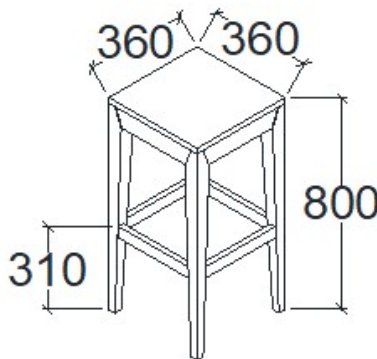

MEGNEVEZÉS
Bárszék

LEÍRÁS
Koptatófilccel

ELEMKÓD
EV-16-5

BRUTTÓ ÁR
TÖLGY **80 000 Ft**
CSERESZNYE **96 000 Ft**
FEKETEDIÓ **112 000 Ft**