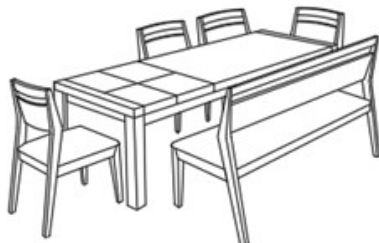

Flow étkező összeállítás

MEGNEVEZÉS

Étkező összeállítás -
Bővíthető - Magas támlás

LEÍRÁS

4db szék, 1db 3 személyes pad,
1db bővíthető asztal 8-10 főre

ELEMKÓD

FL-17-10

BRUTTÓ ÁR

TÖLGY **1 309 500 Ft**

CSERESZNYE **1 571 500 Ft**

FEKETEDIÓ **1 833 500 Ft**

Bővíthető 1700-2200-2700mm-ig