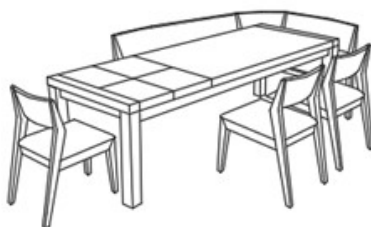

MEGNEVEZÉS

Étkező összeállítás - bal sarok pados - bővíthető

LEÍRÁS

3 szék, 1 sarok pad, egy bővíthető asztal 8-10 főre

ELEMKÓD

FL-17-6

BRUTTÓ ÁR

TÖLGY **1 272 500 Ft**

CSERESZNYE **1 527 000 Ft**

FEKETEDIÓ **1 781 500 Ft**

Bővíthető 1700-2200-2700mm-ig