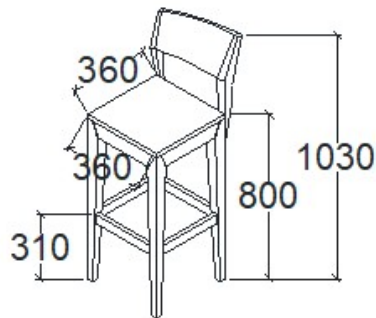

Megnevezés
Bárszék támlával

Leírás
Lábakban cserélhető koptatófilc

Elemkód
EV-16-14

Bruttó ár
1-TÖLGY **118 000 Ft**
2-CSERESZNYE **142 000 Ft**
3-FEKETEDIÓ **177 000 Ft**