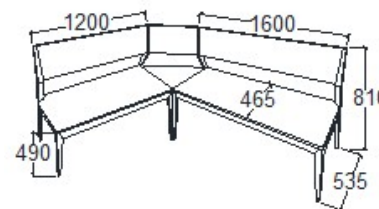

Megnevezés
Jobb sarok pad

Leírás
4 személyes

Elemkód
EV-16-7

Bruttó ár

1-TÖLGY	313 000 Ft
2-CSERESZNYE	376 000 Ft
3-FEKETEDIÓ	469 500 Ft