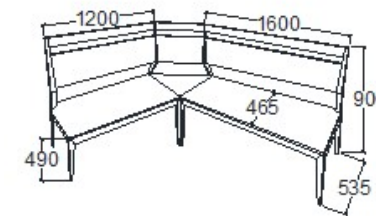

Megnevezés
Jobb sarok pad - Magas támlás

Leírás
4 személyes

Elemkód
EV-16-11

Bruttó ár
1-TÖLGY **452 000 Ft**
2-CSERESZNYE **542 500 Ft**
3-FEKETEDIÓ **678 000 Ft**