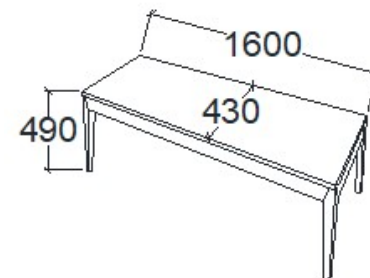

Megnevezés
Pad 1600 - Támla nélkül

Leírás
3 személyes

Elemkód
EV-16-160

Bruttó ár
1-TÖLGY **138 000 Ft**
2-CSERESZNYE **166 000 Ft**
3-FEKETEDIÓ **207 000 Ft**