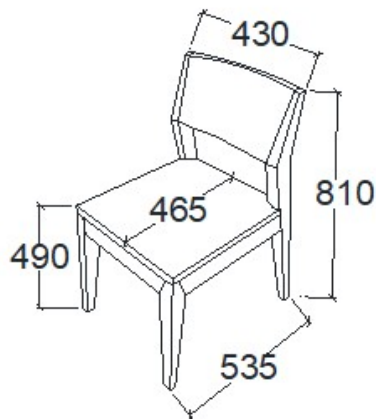

Megnevezés
Normál szék

Leírás
Koptatófilccel

Elemkód
EV-16-1

Bruttó ár
1-TÖLGY **90 500 Ft**
2-CSERESZNYE **109 000 Ft**
3-FEKETEDIÓ **136 000 Ft**