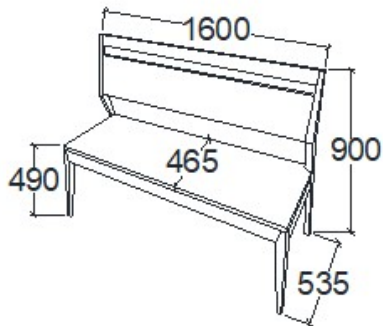

Megnevezés
Pad 1600 - Magas támlás

Leírás
3 személyes

Elemkód
EV-16-3

Bruttó ár
1-TÖLGY **225 500 Ft**
2-CSERESZNYE **271 000 Ft**
3-FEKETEDIÓ **338 500 Ft**