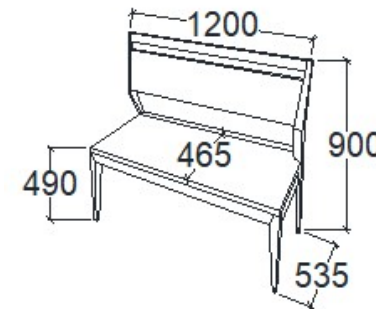

Megnevezés
Pad 1200 - Magas támlás

Leírás
2 személyes

Elemkód
EV-16-9

Bruttó ár
1-TÖLGY **206 500 Ft**
2-CSERESZNYE **248 000 Ft**
3-FEKETEDIÓ **310 000 Ft**