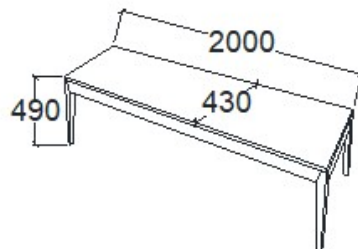

Megnevezés
Pad 2000 - Támla nélkül

Leírás
4 személyes

Elemkód
EV-16-200

Bruttó ár

1-TÖLGY	167 000 Ft
2-CSERESZNYE	200 500 Ft
3-FEKETEDIÓ	250 500 Ft