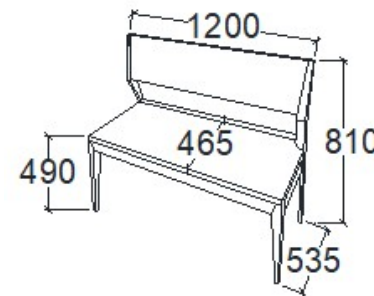

1-TÖLGY	<b>167 000 Ft</b>
2-CSERESZNYE	<b>200 500 Ft</b>
3-FEKETEDIÓ	<b>250 500 Ft</b>

**Megnevezés**  
Pad 1200

**Leírás**  
2 személyes

**Elemkód**  
**EV-16-8**

**Bruttó ár**

1-TÖLGY	<b>136 000 Ft</b>
2-CSERESZNYE	<b>163 500 Ft</b>
3-FEKETEDIÓ	<b>204 000 Ft</b>