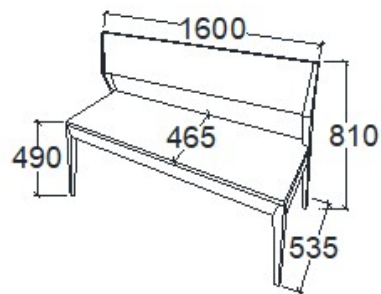

**Megnevezés**  
Pad 1600

**Leírás**  
3 személyes

**Elemkód**  
**EV-16-4**

**Bruttó ár**

1-TÖLGY	<b>148 500 Ft</b>
2-CSERESZNYE	<b>178 500 Ft</b>
3-FEKETEDIÓ	<b>223 000 Ft</b>

**Megnevezés**  
Bal sarok pad