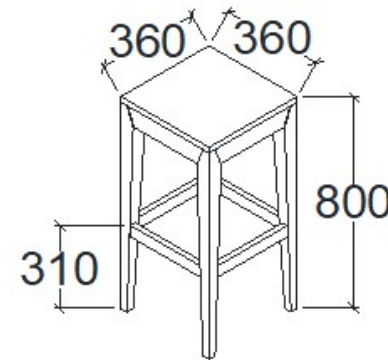

Megnevezés
Bárszék

Leírás
Lábakban cserélhető koptatófilc

Elemkód
EV-16-5

Bruttó ár
1-TÖLGY **80 000 Ft**
2-CSERESZNYE **96 000 Ft**
3-FEKETEDIÓ **120 000 Ft**