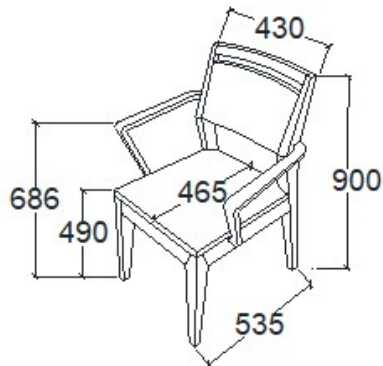

**Bruttó ár**  
1-TÖLGY **99 000 Ft**  
2-CSERESZNYE **119 000 Ft**  
3-FEKETEDIÓ **148 500 Ft**

**Megnevezés**  
Karfás szék - Magas támlás

**Leírás**  
Koptatófilccel

**Elemkód**  
**EV-16-13**

**Bruttó ár**  
1-TÖLGY **112 000 Ft**  
2-CSERESZNYE **134 500 Ft**  
3-FEKETEDIÓ **168 000 Ft**