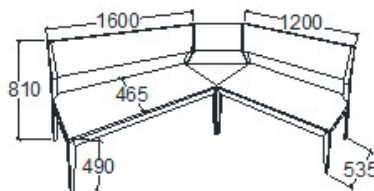

Megnevezés
Bal sarok pad

Leírás
4 személyes

Elemkód
EV-16-6

Bruttó ár

1-TÖLGY	313 000 Ft
2-CSERESZNYE	376 000 Ft
3-FEKETEDIÓ	469 500 Ft