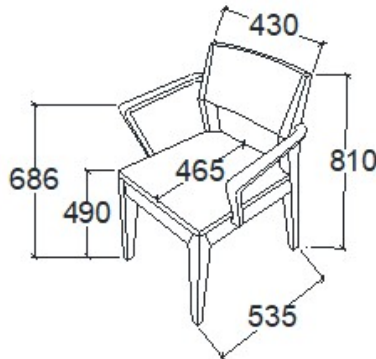

**Bruttó ár**  
1-TÖLGY **90 500 Ft**  
2-CSERESZNYE **109 000 Ft**  
3-FEKETEDIÓ **136 000 Ft**

**Megnevezés**  
Karfás szék

**Leírás**  
Koptatófilccel

**Elemkód**  
**EV-16-12**

**Bruttó ár**  
1-TÖLGY **104 500 Ft**  
2-CSERESZNYE **125 500 Ft**  
3-FEKETEDIÓ **157 000 Ft**