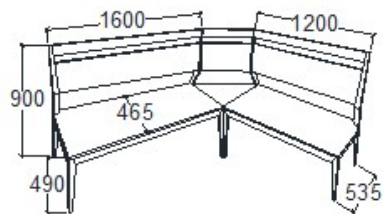

Megnevezés
Bal sarok pad - Magas támlás

Leírás
4 személyes

Elemkód
EV-16-10

Bruttó ár
1-TÖLGY **452 000 Ft**
2-CSERESZNYE **542 500 Ft**
3-FEKETEDIÓ **678 000 Ft**