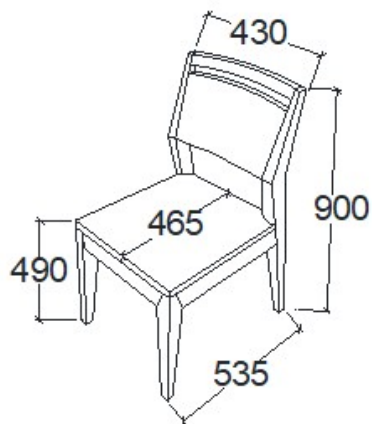

Megnevezés
Normál szék - Magas támlás

Leírás
koptatófilccel

Elemkód
EV-16-2

Bruttó ár
1-TÖLGY **99 000 Ft**
2-CSERESZNYE **119 000 Ft**
3-FEKETEDIÓ **148 500 Ft**