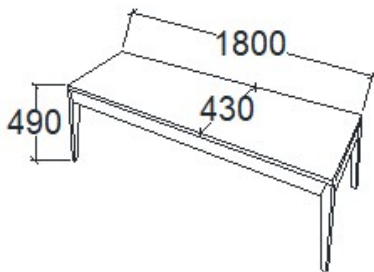

Megnevezés
Pad 1800 - Támla nélkül

Leírás
3 személyes

Elemkód
EV-16-180

Bruttó ár

1-TÖLGY	152 000 Ft
2-CSERESZNYE	182 500 Ft
3-FEKETEDIÓ	228 000 Ft