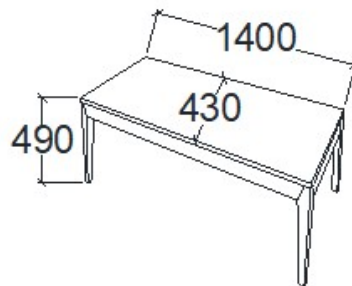

**Leírás**  
2 személyes

**Elemkód**  
**EV-16-140**

**Bruttó ár**  
1-TÖLGY **127 000 Ft**  
2-CSERESZNYE **152 500 Ft**  
3-FEKETEDIÓ **190 500 Ft**

**Megnevezés**  
Pad 1600 - Támla nélkül

**Leírás**  
3 személyes