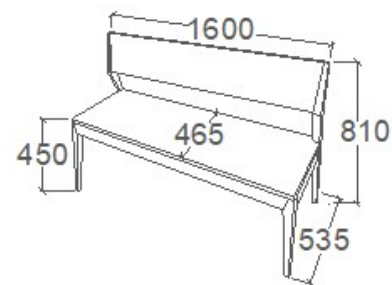

MEGNEVEZÉS
Pad 1600

LEÍRÁS
3 személyes

ELEMKÓD
EV-16-4/67
BRUTTÓ ÁR
107 000 Ft