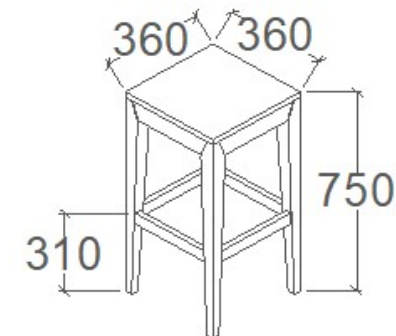

MEGNEVEZÉS
Normál szék

LEÍRÁS
Koptatófilccel

ELEMKÓD
EV-16-1/67
BRUTTÓ ÁR
57 000 Ft

MEGNEVEZÉS
Karfás szék

LEÍRÁS
Koptatófilccel

ELEMKÓD
EV-16-12/67
BRUTTÓ ÁR
62 000 Ft

MEGNEVEZÉS
Bárszék

LEÍRÁS
Koptatófilccel

ELEMKÓD
EV-16-5/67
BRUTTÓ ÁR
57 000 Ft

MEGNEVEZÉS
Pad 1200

LEÍRÁS
2 személyes

ELEMKÓD
EV-16-8/67
BRUTTÓ ÁR
97 000 Ft

MEGNEVEZÉS
Pad 1600

LEÍRÁS
3 személyes

ELEMKÓD
EV-16-4/67
BRUTTÓ ÁR
107 000 Ft

MEGNEVEZÉS
Bal sarok pad

LEÍRÁS
4 személyes

ELEMKÓD
EV-16-6/67
BRUTTÓ ÁR
217 000 Ft