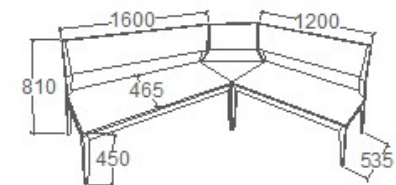

**MEGNEVEZÉS**  
Pad 1600

**LEÍRÁS**  
3 személyes

**ELEMKÓD**  
**EV-16-4/67**  
**BRUTTÓ ÁR**  
**107 000 Ft**

**MEGNEVEZÉS**  
Bal sarok pad

**LEÍRÁS**  
4 személyes

**ELEMKÓD**  
**EV-16-6/67**  
**BRUTTÓ ÁR**  
**217 000 Ft**