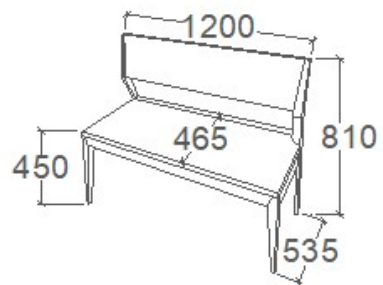

**MEGNEVEZÉS**  
Bárszék

**LEÍRÁS**  
Koptatófilccel

**ELEMKÓD**  
**EV-16-5/67**  
**BRUTTÓ ÁR**  
**57 000 Ft**

**MEGNEVEZÉS**  
Pad 1200

**LEÍRÁS**  
2 személyes

**ELEMKÓD**  
**EV-16-8/67**  
**BRUTTÓ ÁR**  
**97 000 Ft**