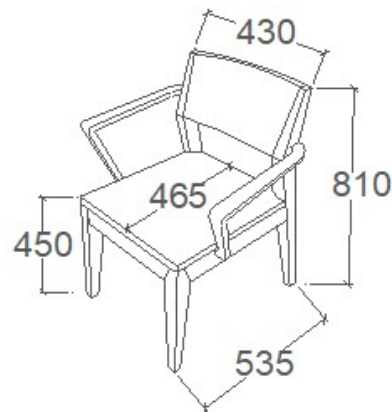

### BRUTTÓ ÁR

**198 500 Ft**

**MEGNEVEZÉS**  
Normál szék

**LEÍRÁS**  
Koptatófilccel

**ELEMKÓD**  
**EV-16-1/67**  
**BRUTTÓ ÁR**  
**57 000 Ft**

**MEGNEVEZÉS**  
Karfás szék

**LEÍRÁS**  
Koptatófilccel

**ELEMKÓD**  
**EV-16-12/67**  
**BRUTTÓ ÁR**  
**62 000 Ft**