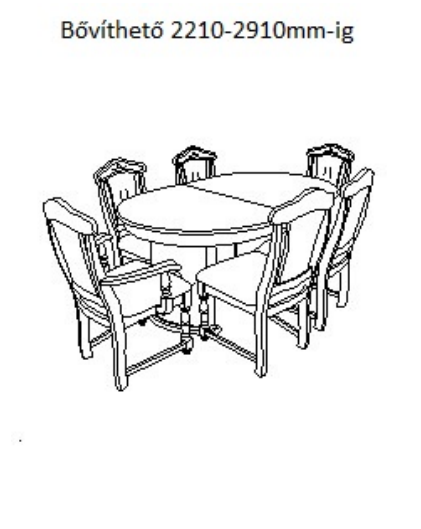

Tartalomjegyzék

étkező összeállítás

16

étkező asztalok

17

székek

18

Diána étkező összeállítás

MEGNEVEZÉS
 Étkező összeállítás

LEÍRÁS
 Négy normál szék, két karfás szék, egy bővíthető asztal

ELEMKÓD
DI-17-1

BRUTTÓ ÁR

TÖLGY	1 417 000 Ft
CSERESZNYE	1 700 500 Ft
FEKETEDIÓ	1 984 000 Ft

Diána étkező asztalok

MEGNEVEZÉS

Étkező asztal

LEÍRÁS

Ovális tetejű bővíthető asztal
(6-10 főre alkalmas)

ELEMKÓD

DI-11-3

BRUTTÓ ÁR

TÖLGY **820 000 Ft**