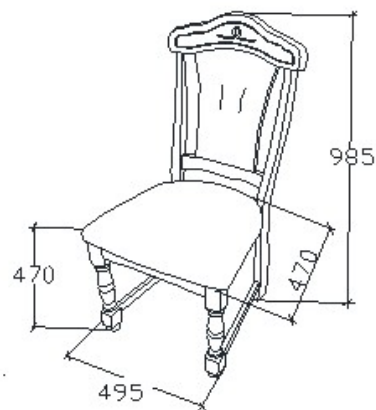

MEGNEVEZÉS

Normál szék

LEÍRÁS

Kárpitozott ülő és hátlappal

ELEMKÓD

FA-16-1

BRUTTÓ ÁR

TÖLGY **94 000 Ft**

CSERESZNYE **113 000 Ft**

FEKETEDIÓ **132 000 Ft**