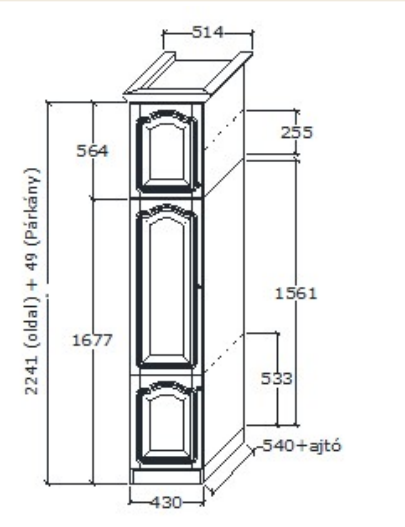

Megnevezés
Akasztós balos fél elem

Leírás
Alsó-középső és a felső ajtó mögött 1db mobil polc

Elemkód
DA-1-12

Bruttó ár
1-TÖLGY **262 500 Ft**
2-CSERESZNYE **315 000 Ft**
3-FEKETEDIÓ **394 000 Ft**