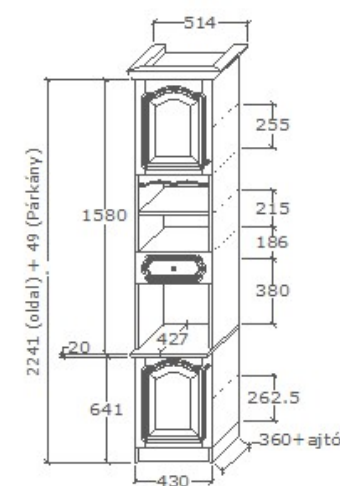

Megnevezés
Fiókos balos fél elem

Leírás
Alul-felül ajtó, közepén fiók, két nyitott rész, három mobil polc

Elemkód
DA-1-2

Bruttó ár
1-TÖLGY **237 000 Ft**
2-CSERESZNYE **284 500 Ft**
3-FEKETEDIÓ **355 500 Ft**