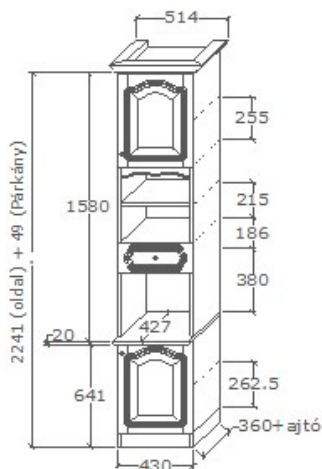

Megnevezés
Fiókos jobbos fél elem

Leírás
Alul-felül ajtó, közepén fiók, két nyitott rész, három mobil polc

Elemkód
DA-1-18

Bruttó ár
1-TÖLGY **237 000 Ft**
2-CSERESZNYE **284 500 Ft**
3-FEKETEDIÓ **355 500 Ft**