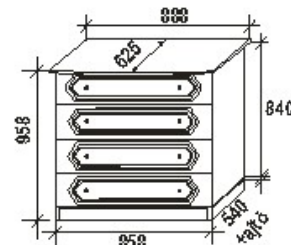

Megnevezés
Komód

Leírás
Négy fiók

Elemkód
DA-2-2

Bruttó ár

1-TÖLGY	308 000 Ft
2-CSERESZNYE	370 000 Ft
3-FEKETEDIÓ	462 000 Ft