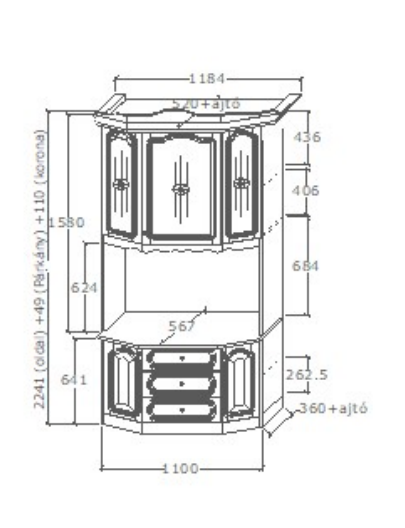

Megnevezés
Vitrines tv elem

Leírás
Felső rész üveges mögötte egy mobil polc, középső ajtó nyíló

Elemkód
DA-1-11

Bruttó ár
1-TÖLGY **515 500 Ft**
2-CSERESZNYE **619 000 Ft**
3-FEKETEDIÓ **773 500 Ft**