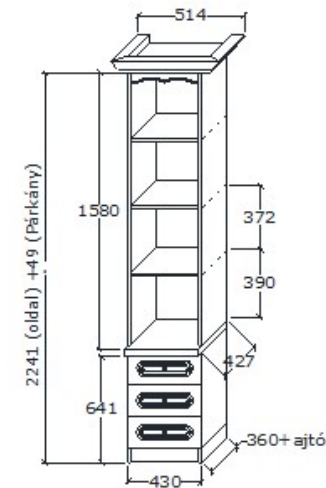

Megnevezés
Polcos fél elem alul fiókkal

Leírás
Felső részen a két felső polc mobil, alul három fiók

Elemkód
DA-1-16

Bruttó ár

1-TÖLGY	224 500 Ft
2-CSERESZNYE	269 500 Ft
3-FEKETEDIÓ	337 000 Ft