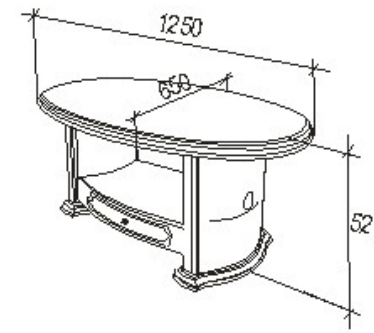

Leírás
Koptatófilccel

Elemkód
RE-6-2

Bruttó ár
1-TÖLGY **225 500 Ft**
2-CSERESZNYE **271 000 Ft**
3-FEKETEDIÓ **338 500 Ft**

Megnevezés
Hajlított dohányzó asztal

Leírás
Alul egy oldalt fiók

Elemkód
RE-6-3

Bruttó ár
1-TÖLGY **283 500 Ft**
2-CSERESZNYE **340 500 Ft**
3-FEKETEDIÓ **425 500 Ft**