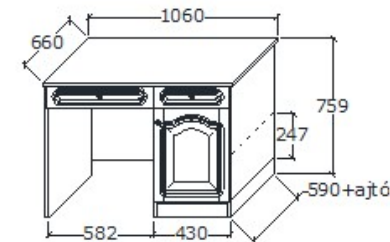

1-TÖLGY	287 500 Ft
2-CSERESZNYE	345 000 Ft
3-FEKETEDIÓ	431 500 Ft

Megnevezés

Egy oldalas jobbos íróasztal

Leírás
Jobb oldalt ajtó mögötte mobil polc, fölötte fiók, beülónél fiók

Elemkód
DA-4-3

Bruttó ár

1-TÖLGY	287 500 Ft
2-CSERESZNYE	345 000 Ft
3-FEKETEDIÓ	431 500 Ft