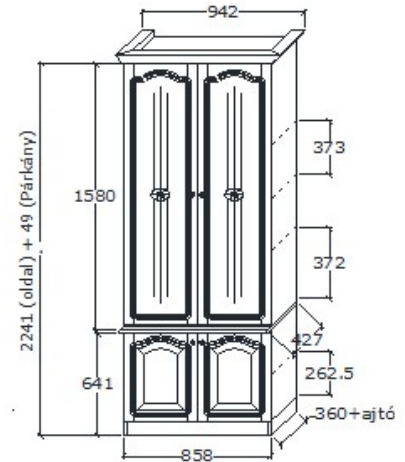

Megnevezés Hosszú üveges elem

Leírás
Alul ajtó fölötté hosszúüveges ajtó mögöttes három mobil polc

Elemkód
DA-1-8

Bruttó ár
1-TÖLGY **389 000 Ft**
2-CSERESZNYE **467 000 Ft**
3-FEKETEDIÓ **583 500 Ft**