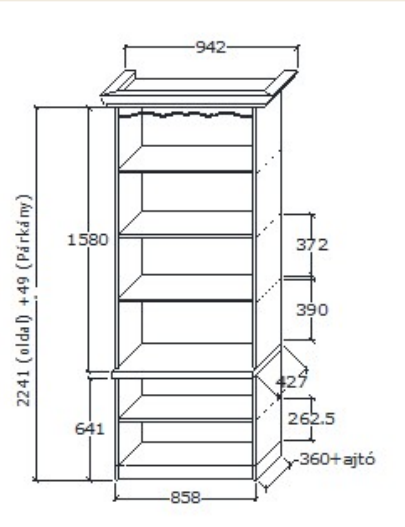

Megnevezés
Végig polcos elem

Leírás
Felső részen a két felső polc az alsó részen egy mobil polc

Elemkód
DA-1-13

Bruttó ár
1-TÖLGY **208 000 Ft**
2-CSERESZNYE **250 000 Ft**
3-FEKETEDIÓ **312 000 Ft**