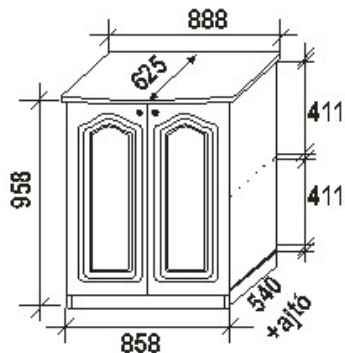

Megnevezés
Ágyneműtartó

Leírás
Két ajtó mögött egy mobil polc

Elemkód
DA-2-1

Bruttó ár

1-TÖLGY	212 000 Ft
2-CSERESZNYE	254 500 Ft
3-FEKETEDIÓ	318 000 Ft