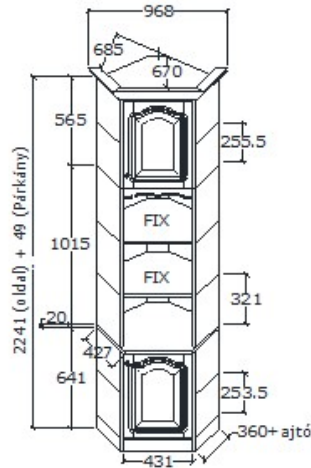

Megnevezés 90°-os sarokfordító jobbos fél elem (nem végzáró)

Leírás
Alul felül ajtó közepén nyitott rész kettő fix polccal

Elemkód
DA-1-20

Bruttó ár
1-TÖLGY **402 500 Ft**
2-CSERESZNYE **483 000 Ft**
3-FEKETEDIÓ **604 000 Ft**