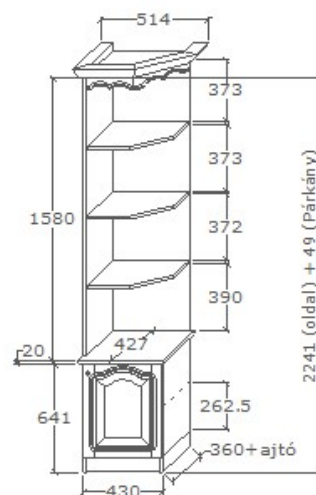

Leírás
Alul ajtó fölötté nyitott fokbavágott fix polcok

Elemkód
DA-1-17

Bruttó ár
1-TÖLGY **174 000 Ft**
2-CSERESZNYE **209 000 Ft**
3-FEKETEDIÓ **261 000 Ft**

Megnevezés
Fiókos balos fél elem

Leírás
Alul-felül ajtó, közepén fiók, két nyitott rész, három mobil polc