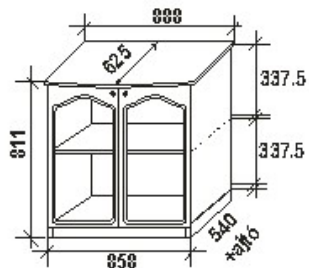

Dani tv állványok

Megnevezés
Tv állvány üveges ajtóval

Leírás
Két üveges ajtó, mögötte egy mobil polc

Elemkód
DA-3-1

Bruttó ár

1-TÖLGY	212 000 Ft
2-CSERESZNYE	254 500 Ft
3-FEKETEDIÓ	318 000 Ft