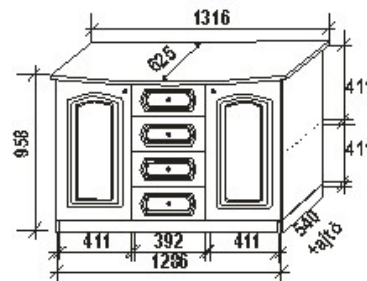

Megnevezés
Széles komód

Leírás
Két oldalt ajtó, mögötte egy mobil polc, középen négy fiók

Elemkód
DA-2-9

Bruttó ár

1-TÖLGY	363 500 Ft
2-CSERESZNYE	436 500 Ft
3-FEKETEDIÓ	545 500 Ft