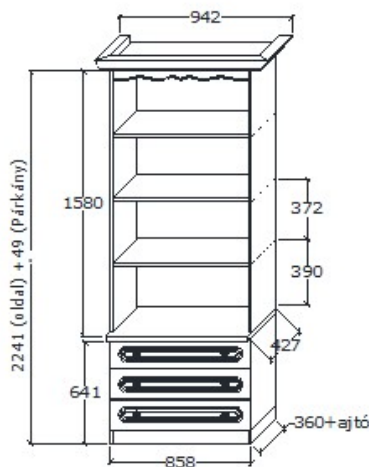

Dani szekrények

Megnevezés
Polcos elem alul fiókkal

Leírás
Két felső mobil polc, alul három fiók

Elemkód
DA-1-14

Bruttó ár

1-TÖLGY	334 500 Ft
2-CSERESZNYE	401 500 Ft
3-FEKETEDIÓ	502 000 Ft