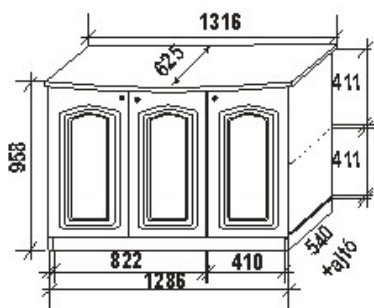

Megnevezés
Széles komód

Leírás
Három ajtó, bal oldali és a középső egybe nyílik mögöttük egy mobil polc

Elemkód
DA-2-8

Bruttó ár

1-TÖLGY	257 500 Ft
2-CSERESZNYE	309 000 Ft
3-FEKETEDIÓ	386 500 Ft