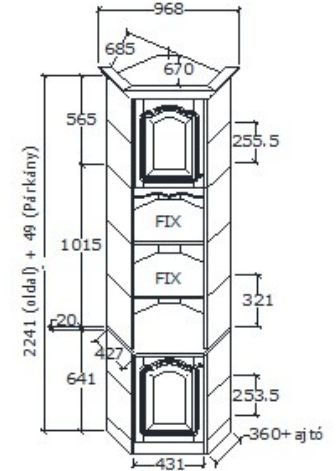

Megnevezés 90°-os sarokfordító balos fél elem (nem végzáró)

Leírás
Alul felül ajtó közepén nyitott rész kettő fix polccal

Elemkód
DA-1-6

Bruttó ár
1-TÖLGY **402 500 Ft**
2-CSERESZNYE **483 000 Ft**
3-FEKETEDIÓ **604 000 Ft**