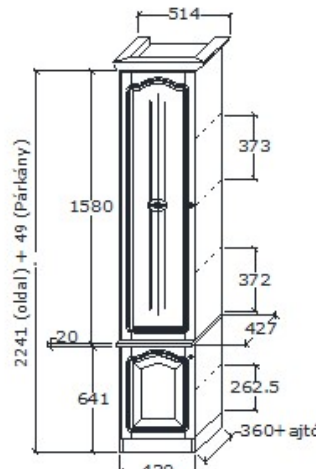

Megnevezés
Hosszú üveges balos fél elem

Leírás
Alul ajtó fölötté hosszúüveges ajtó mögötté három mobil polc

Elemkód
DA-1-3

Bruttó ár
1-TÖLGY **238 500 Ft**
2-CSERESZNYE **286 500 Ft**
3-FEKETEDIÓ **358 000 Ft**