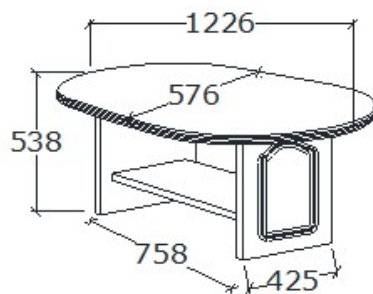

Dani dohányzó asztalok

Megnevezés
Dohányzó asztal

Leírás
Koptatófilccel

Elemkód
RE-6-1

Bruttó ár
1-TÖLGY **124 500 Ft**
2-CSERESZNYE **149 500 Ft**
3-FEKETEDIÓ **187 000 Ft**