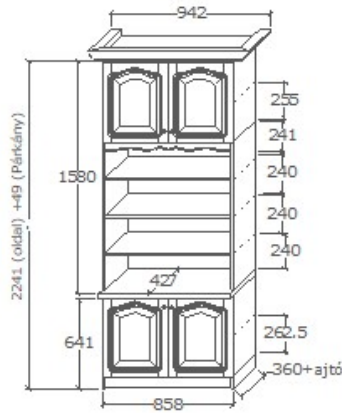

Dani szekrények

Megnevezés Polcos elem

Leírás
Alul felül ajtó közepén nyitott rész három mobil polccal

Elemkód
DA-1-4

Bruttó ár
1-TÖLGY **313 000 Ft**
2-CSERESZNYE **376 000 Ft**
3-FEKETEDIÓ **469 500 Ft**