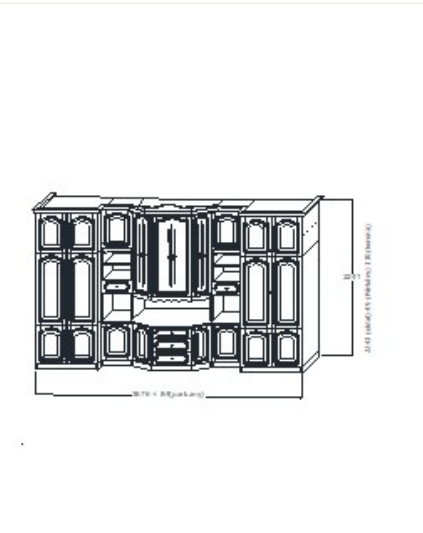

Tartalomjegyzék

nappali összeállítás	1	szekrények	2	komódok	3
tv állványok	4	író- és fésülködőasztalok	5	dohányzó asztalok	6
fali elemek	7	éjjeli szekrények	8	tálaló összeállítás	9

Dani nappali összeállítás

Megnevezés
Nappali összeállítás 3+2 fél
szekrénysor

Leírás
DA-1-9, DA-1-2, DA-1-10, DA-1-18, DA-1-9

Elemkód
DA-17-1

Bruttó ár

1-TÖLGY	1 762 000 Ft
2-CSERESZNYE	2 114 500 Ft
3-FEKETEDIÓ	2 643 000 Ft

Dani szekrények