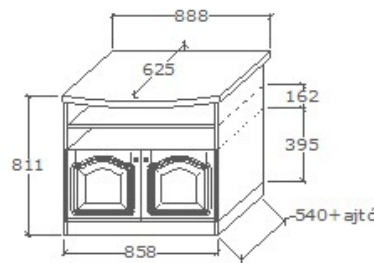

Megnevezés
Sarok tv állvány

Leírás
Nyitott részen közepén 60mm kábel átvezető furat

Elemkód
DA-3-3

Bruttó ár

1-TÖLGY	246 000 Ft
2-CSERESZNYE	295 500 Ft
3-FEKETEDIÓ	369 000 Ft

Megnevezés
Plazma Tv állvány

Leírás
Ajtó mögött mobil polc, nyitott részen közepén 60mm kábel átvezető furat