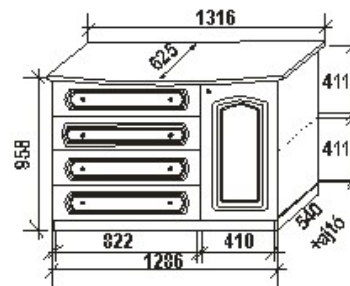

Megnevezés
Széles komód

Leírás
Négy fiók, mellette, jobb oldalt egy ajtó, mögötte egy mobil polc

Elemkód
DA-2-10

Bruttó ár

1-TÖLGY	410 000 Ft
2-CSERESZNYE	492 000 Ft
3-FEKETEDIÓ	615 000 Ft