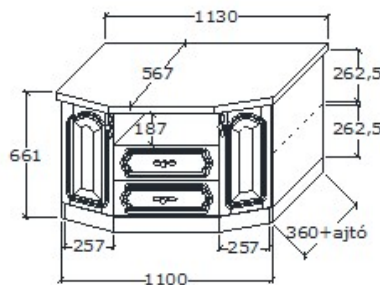

Megnevezés
Plazma Tv állvány

Leírás
Ajtó mögött mobil polc, nyitott részen közepén 60mm kábel átvezető furat

Elemkód
DA-3-4

Bruttó ár

1-TÖLGY	282 500 Ft
2-CSERESZNYE	339 000 Ft
3-FEKETEDIÓ	424 000 Ft