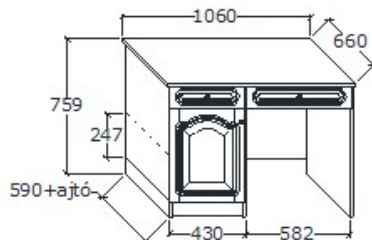

Megnevezés

Egy oldalas balos íróasztal

Leírás
Bal oldalt ajtó mögötte mobil polc, fölötte fiók, beülónél fiók

Elemkód
DA-4-2

Bruttó ár

1-TÖLGY	287 500 Ft
2-CSERESZNYE	345 000 Ft
3-FEKETEDIÓ	431 500 Ft