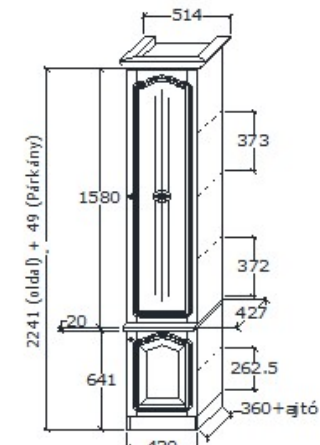

Megnevezés
Hosszú üveges jobbos fél elem

Leírás
Alul ajtó fölötté hosszúüveges ajtó mögötté három mobil polc

Elemkód
DA-1-19

Bruttó ár
1-TÖLGY **238 500 Ft**
2-CSERESZNYE **286 500 Ft**
3-FEKETEDIÓ **358 000 Ft**