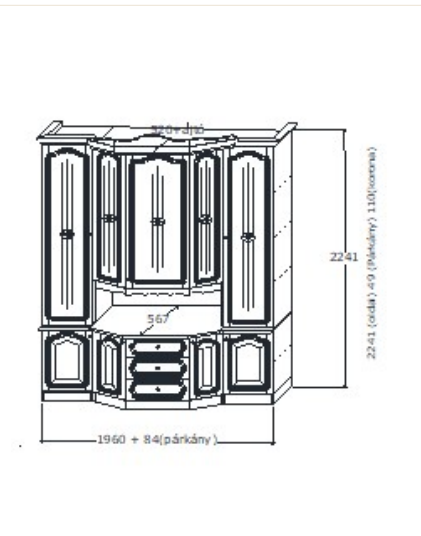

Dani tálaló összeállítás

Megnevezés
Tálalószekrény

Leírás
DA-1-3, DA-1-10, DA-1-19

Elemkód
DA-17-3

Bruttó ár

1-TÖLGY	1 036 500 Ft
2-CSERESZNYE	1 244 000 Ft
3-FEKETEDIÓ	1 555 000 Ft