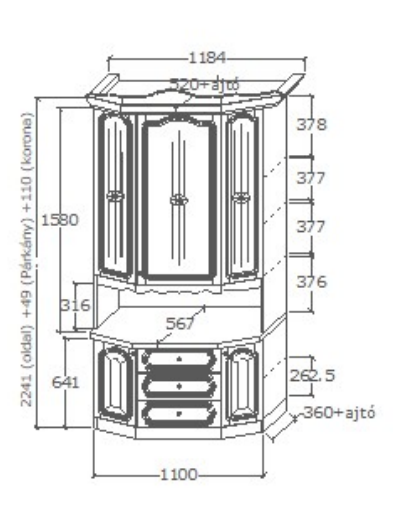

Megnevezés
Vitrines elem

Leírás
Felső rész üveges mögötte két mobil polc, középső ajtó nyíló

Elemkód
DA-1-10

Bruttó ár
1-TÖLGY **561 000 Ft**
2-CSERESZNYE **673 500 Ft**
3-FEKETEDIÓ **841 500 Ft**