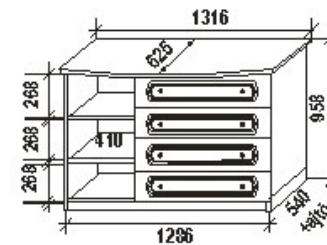

1-TÖLGY	308 000 Ft
2-CSERESZNYE	370 000 Ft
3-FEKETEDIÓ	462 000 Ft

Megnevezés
Széles komód

Leírás
Bal oldalt nyitott rész két mobil polc, jobb oldalt négy fiók

Elemkód
DA-2-6

Bruttó ár

1-TÖLGY	376 500 Ft
2-CSERESZNYE	452 000 Ft
3-FEKETEDIÓ	565 000 Ft