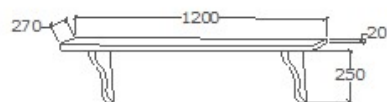

Egy polcos

Elemkód

DA-5-1

Bruttó ár

1-TÖLGY **85 500 Ft**

2-CSERESZNYE **103 000 Ft**

3-FEKETEDIÓ **128 500 Ft**

Dani éjjeli szekrények