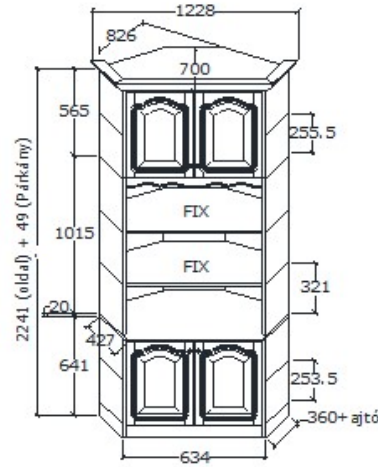

Megnevezés 90°-os sarokfordító elem (nem végzáró)

Leírás
Alul felül ajtó közepén nyitott rész kettő fix polccal

Elemkód
DA-1-5

Bruttó ár
1-TÖLGY **542 000 Ft**
2-CSERESZNYE **650 500 Ft**
3-FEKETEDIÓ **813 000 Ft**