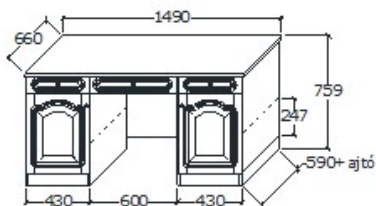

Megnevezés

Két oldalas íróasztal

Leírás
Két szélén ajtó, mögötte mobil polc, felső sorban három fiók

Elemkód
DA-4-1

Bruttó ár

1-TÖLGY	346 000 Ft
2-CSERESZNYE	415 500 Ft
3-FEKETEDIÓ	519 000 Ft