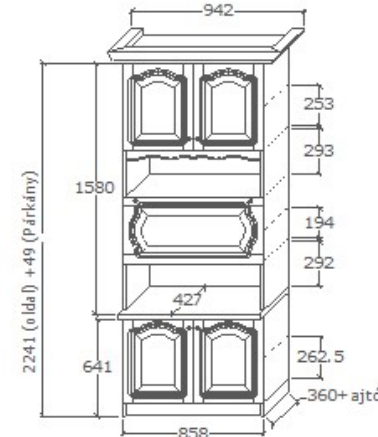

Megnevezés Bukóbáros elem

Leírás
Alul felül ajtó, közepén bukobáros ajtó mögöttes mobil fél üvegpolc

Elemkód
DA-1-7

Bruttó ár
1-TÖLGY **334 500 Ft**
2-CSERESZNYE **401 500 Ft**
3-FEKETEDIÓ **502 000 Ft**