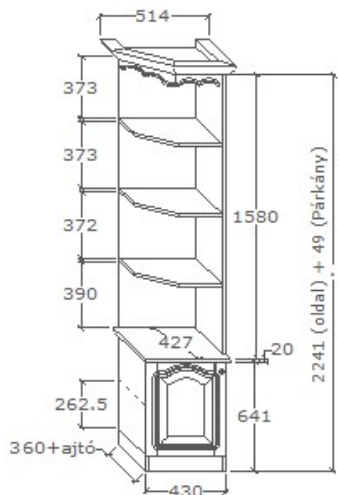

Dani szekrények

Megnevezés
Végzáró balos sarokelem

Leírás
Alul ajtó fölötté nyitott fokbavágott fix polcok

Elemkód
DA-1-1

Bruttó ár
1-TÖLGY **174 000 Ft**
2-CSERESZNYE **209 000 Ft**
3-FEKETEDIÓ **261 000 Ft**