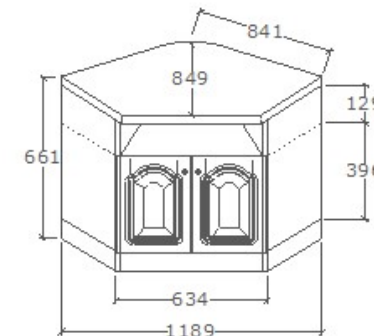

Megnevezés
Sarok tv állvány

Leírás
Nyitott részen közepén 60mm kábel átvezető furat

Elemkód
DA-3-3

Bruttó ár

1-TÖLGY	246 000 Ft
2-CSERESZNYE	295 500 Ft
3-FEKETEDIÓ	369 000 Ft

Megnevezés
Plazma Tv állvány

Leírás
Ajtó mögött mobil polc, nyitott részen közepén 60mm kábel átvezető furat