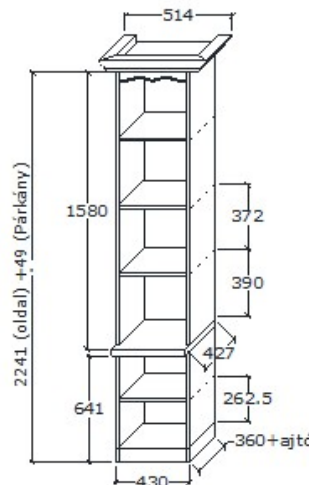

1-TÖLGY	334 500 Ft
2-CSERESZNYE	401 500 Ft
3-FEKETEDIÓ	502 000 Ft

Megnevezés
Végig polcos fél elem

Leírás
Felső részen a két felső polc az alsó részen egy mobil polc

Elemkód
DA-1-15

Bruttó ár

1-TÖLGY	148 500 Ft
2-CSERESZNYE	178 500 Ft
3-FEKETEDIÓ	223 000 Ft