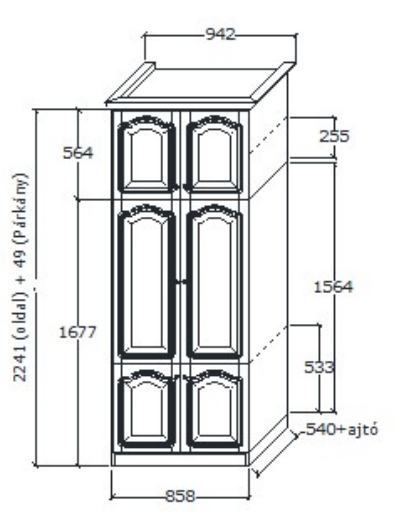

Bruttó ár
1-TÖLGY **389 000 Ft**
2-CSERESZNYE **467 000 Ft**
3-FEKETEDIÓ **583 500 Ft**

Dani szekrények

Megnevezés
Akasztós elem

Leírás
Alsó-középső és a felső ajtó mögött 1db mobil polc

Elemkód
DA-1-9

Bruttó ár
1-TÖLGY **363 500 Ft**
2-CSERESZNYE **436 500 Ft**
3-FEKETEDIÓ **545 500 Ft**