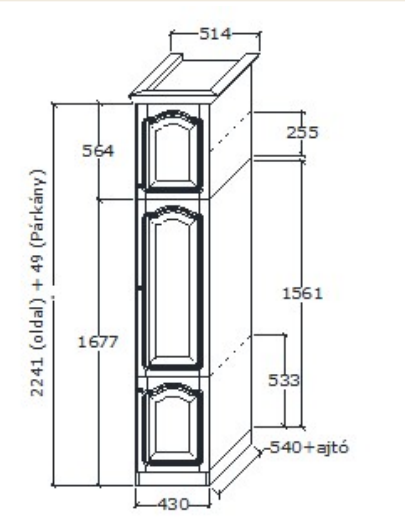

Megnevezés
Akasztós jobbos fél elem

Leírás
Alsó-középső és a felső ajtó mögött 1db mobil polc

Elemkód
DA-1-21

Bruttó ár
1-TÖLGY **262 500 Ft**
2-CSERESZNYE **315 000 Ft**
3-FEKETEDIÓ **394 000 Ft**