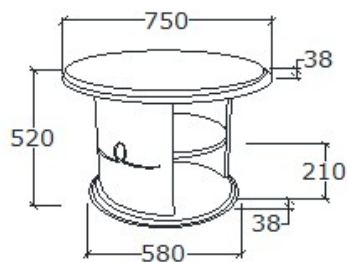

Megnevezés
Kör dohányzóasztal

Leírás
Kör alakú

Elemkód
RE-6-4

Bruttó ár
1-TÖLGY **225 500 Ft**
2-CSERESZNYE **271 000 Ft**
3-FEKETEDIÓ **338 500 Ft**