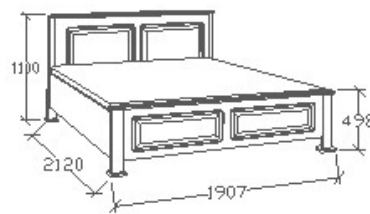

Bruttó ár

1-TÖLGY	528 000 Ft
2-CSERESZNYE	634 000 Ft
3-FEKETEDIÓ	792 000 Ft