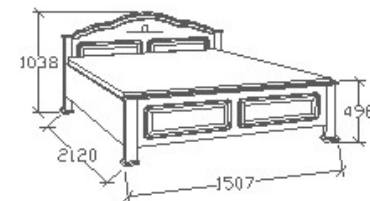

Megnevezés
Normál franciaágy 140x200
- Íves

Leírás
Ágykeret ágyráccsal. Ágyrács
magasság padlótól mérve:
377mm

Elemkód
CA-8-143

Bruttó ár
1-TÖLGY **341 000 Ft**
2-CSERESZNYE **409 500 Ft**
3-FEKETEDIÓ **511 500 Ft**