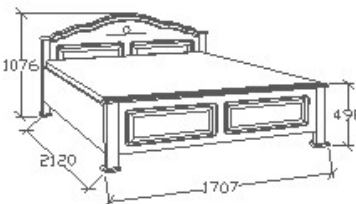

Bruttó ár

1-TÖLGY	447 000 Ft
2-CSERESZNYE	536 500 Ft
3-FEKETEDIÓ	670 500 Ft