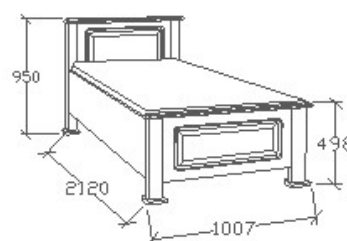

Bruttó ár

1-TÖLGY	331 000 Ft
2-CSERESZNYE	397 500 Ft
3-FEKETEDIÓ	496 500 Ft