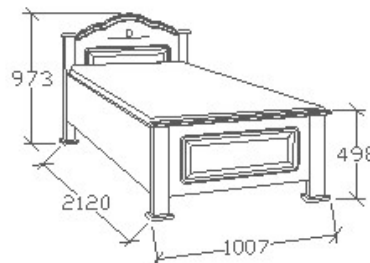

Bruttó ár

1-TÖLGY	331 000 Ft
2-CSERESZNYE	397 500 Ft
3-FEKETEDIÓ	496 500 Ft