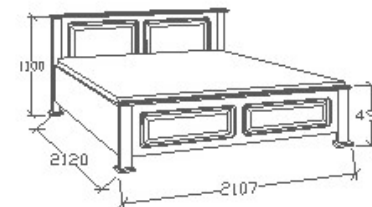

Bruttó ár

1-TÖLGY	580 000 Ft
2-CSERESZNYE	696 000 Ft
3-FEKETEDIÓ	870 000 Ft