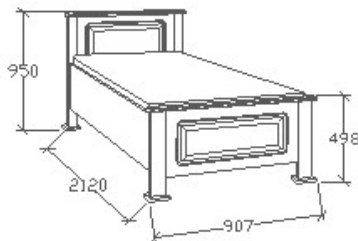

Cara ágyneműtartós ágyak

Megnevezés

Ágyneműtartós heverő
80x200 - Egyenes

Leírás

Ágykeret gázrugós - nyíló
ágyráccsal. Ágyrács magasság
padlótól mérve: 358mm

Elemkód

CA-9-82

Bruttó ár

1-TÖLGY	317 500 Ft
2-CSERESZNYE	381 000 Ft
3-FEKETEDIÓ	476 500 Ft