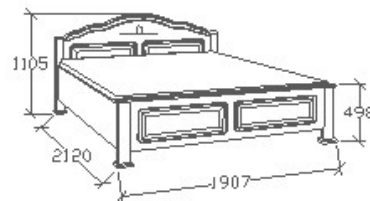

Bruttó ár

1-TÖLGY	528 000 Ft
2-CSERESZNYE	634 000 Ft
3-FEKETEDIÓ	792 000 Ft