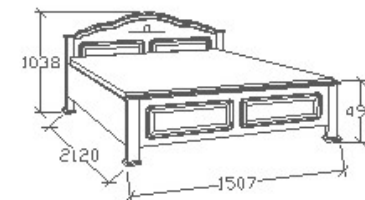

Bruttó ár

1-TÖLGY	463 000 Ft
2-CSERESZNYE	556 000 Ft
3-FEKETEDIÓ	694 500 Ft