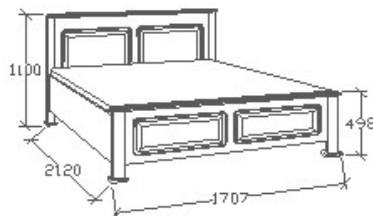

Megnevezés
Normál franciaágy 160x200
- Egyenes

Leírás
Ágykeret ágyráccsal. Ágyrács
magasság padlótól mérve:
377mm

Elemkód
CA-8-162

Bruttó ár
1-TÖLGY **347 000 Ft**
2-CSERESZNYE **416 500 Ft**
3-FEKETEDIÓ **520 500 Ft**