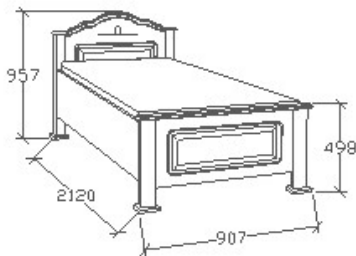

Cara ágyneműtartós ágyak

Megnevezés

Ágyneműtartós heverő
80x200 - Íves

Leírás

Ágykeret gázrugós - nyíló
ágyráccsal. Ágyrács magasság
padlótól mérve: 358mm

Elemkód

CA-9-83

Bruttó ár

1-TÖLGY	317 500 Ft
2-CSERESZNYE	381 000 Ft
3-FEKETEDIÓ	476 500 Ft