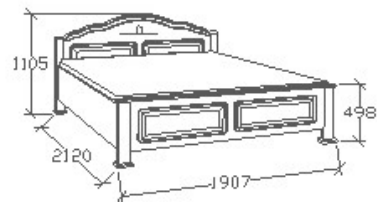

Megnevezés
Normál franciaágy 180x200
- Íves

Leírás
Ágykeret ágyráccsal. Ágyrács
magasság padlótól mérve:
377mm

Elemkód
CA-8-183

Bruttó ár
1-TÖLGY **398 000 Ft**
2-CSERESZNYE **478 000 Ft**
3-FEKETEDIÓ **597 000 Ft**