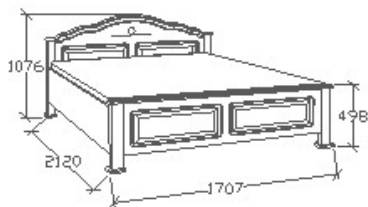

Megnevezés
Normál franciaágy 160x200
- Íves

Leírás
Ágykeret ágyráccsal. Ágyrács
magasság padlótól mérve:
377mm

Elemkód
CA-8-163

Bruttó ár
1-TÖLGY **347 000 Ft**
2-CSERESZNYE **416 500 Ft**
3-FEKETEDIÓ **520 500 Ft**