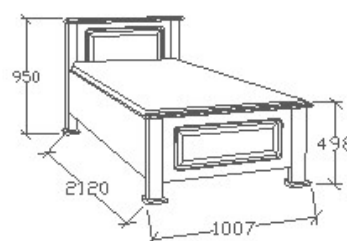

Megnevezés
Normál heverő 90x200 -
Egyenes

Leírás
Ágykeret ágyráccsal. Ágyrács
magasság padlótól mérve:
377mm

Elemkód
CA-8-92

Bruttó ár
1-TÖLGY **254 000 Ft**
2-CSERESZNYE **305 000 Ft**
3-FEKETEDIÓ **381 000 Ft**