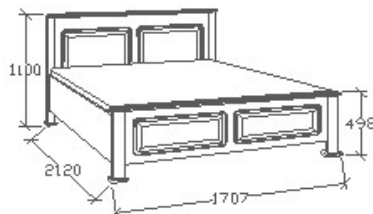

Bruttó ár

1-TÖLGY	447 000 Ft
2-CSERESZNYE	536 500 Ft
3-FEKETEDIÓ	670 500 Ft