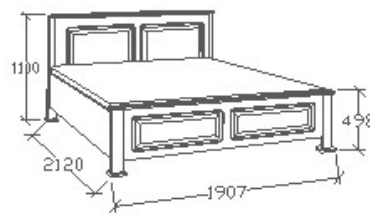

Megnevezés
Normál franciaágy 180x200
- Egyenes

Leírás
Ágykeret ágyráccsal. Ágyrács
magasság padlótól mérve:
377mm

Elemkód
CA-8-182

Bruttó ár
1-TÖLGY **398 000 Ft**
2-CSERESZNYE **478 000 Ft**
3-FEKETEDIÓ **597 000 Ft**