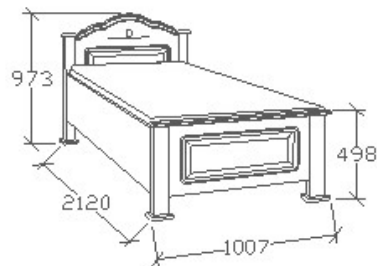

Megnevezés
Normál heverő 90x200 -
Íves

Leírás
Ágykeret ágyráccsal. Ágyrács
magasság padlótól mérve:
377mm

Elemkód
CA-8-93

Bruttó ár
1-TÖLGY **254 000 Ft**
2-CSERESZNYE **305 000 Ft**
3-FEKETEDIÓ **381 000 Ft**