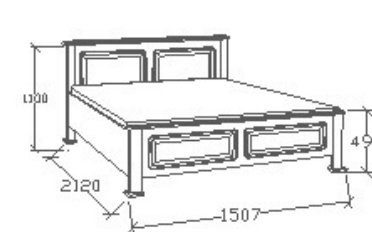

Bruttó ár

1-TÖLGY	463 000 Ft
2-CSERESZNYE	556 000 Ft
3-FEKETEDIÓ	694 500 Ft