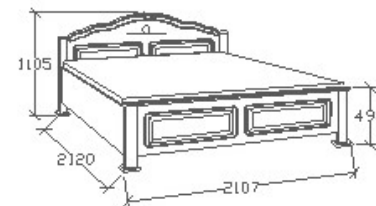

Megnevezés
Normál franciaágy 200x200
- Íves

Leírás
Ágykeret ágyráccsal. Ágyrács
magasság padlótól mérve:
377mm

Elemkód
CA-8-203

Bruttó ár
1-TÖLGY **476 500 Ft**
2-CSERESZNYE **572 000 Ft**
3-FEKETEDIÓ **715 000 Ft**