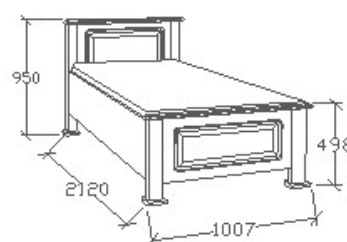

MEGNEVEZÉS
Normál heverő 90x200 -
Egyenes

LEÍRÁS
Ágykeret ágyráccsal. Ágyrács
magasság padlótól mérve:
377mm

ELEMKÓD
CA-8-92

BRUTTÓ ÁR
1-TÖLGY **254 000 Ft**
2-CSERESZNYE **305 000 Ft**
3-FEKETEDIÓ **356 000 Ft**