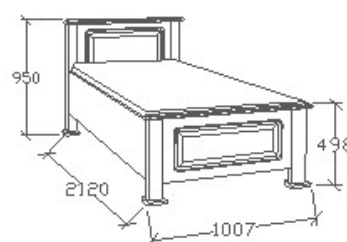

BRUTTÓ ÁR

1-TÖLGY	331 000 Ft
2-CSERESZNYE	397 500 Ft
3-FEKETEDIÓ	463 500 Ft