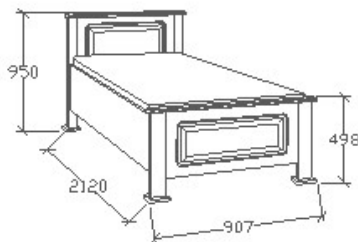

Cara normál ágyak

MEGNEVEZÉS
Normál heverő 80x200 -
Egyenes

LEÍRÁS
Ágykeret ágyráccsal. Ágyrács
magasság padlótól mérve:
377mm

ELEMKÓD
CA-8-82

BRUTTÓ ÁR
1-TÖLGY **244 000 Ft**
2-CSERESZNYE **293 000 Ft**
3-FEKETEDIÓ **342 000 Ft**