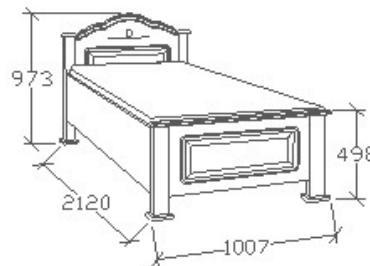

LEÍRÁS

Ágykeret ágyráccsal. Ágyrács magasság padlótól mérve: 377mm