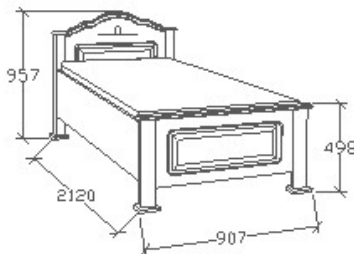

Ágyneműtartós heverő
80x200 - Íves

LEÍRÁS

Ágykeret gázrugós - nyíló
ágyráccsal. Ágyrács magasság
padlótól mérve: 358mm

ELEMKÓD

CA-9-83

BRUTTÓ ÁR

1-TÖLGY	317 500 Ft
2-CSERESZNYE	381 000 Ft
3-FEKETEDIÓ	444 500 Ft