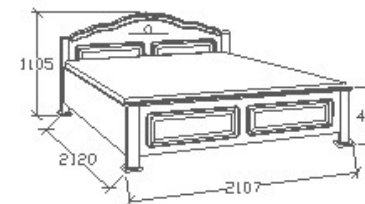

LEÍRÁS

Ágykeret ágyráccsal. Ágyrács magasság padlótól mérve: 377mm

ELEMKÓD

CA-8-203

BRUTTÓ ÁR

1-TÖLGY	476 500 Ft
2-CSERESZNYE	572 000 Ft
3-FEKETEDIÓ	667 500 Ft

Cara normál ágyak

MEGNEVEZÉS
Normál heverő 80x200 -
Egyenes