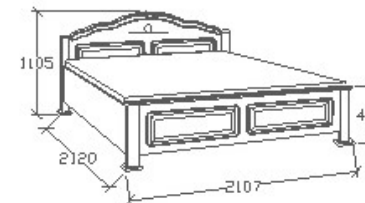

Cara ágyneműtartós ágyak

MEGNEVEZÉS

Ágyneműtartós heverő
80x200 - Egyenes

LEÍRÁS

Ágykeret gázrugós - nyíló
ágyráccsal. Ágyrács magasság
padlótól mérve: 358mm

ELEMKÓD

CA-9-82

BRUTTÓ ÁR