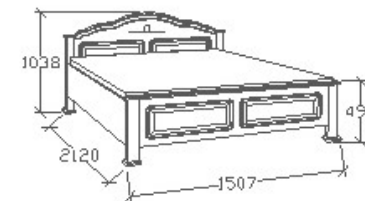

MEGNEVEZÉS

Ágyneműtartós franciaágy
140x200 - Íves

LEÍRÁS

Ágykeret gázrugós - nyíló
ágyráccsal. Ágyrács magasság
padlótól mérve: 377mm

ELEMKÓD

CA-9-143

BRUTTÓ ÁR

1-TÖLGY	463 000 Ft
2-CSERESZNYE	556 000 Ft
3-FEKETEDIÓ	648 500 Ft