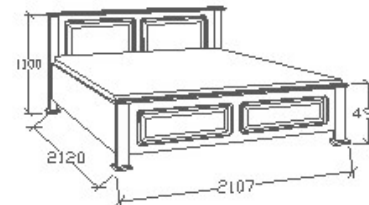

BRUTTÓ ÁR

1-TÖLGY	580 000 Ft
2-CSERESZNYE	696 000 Ft
3-FEKETEDIÓ	812 000 Ft