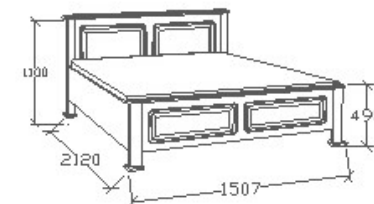

MEGNEVEZÉS
Normál franciaágy 140x200
- Egyenes

LEÍRÁS
Ágykeret ágyráccsal. Ágyrács
magasság padlótól mérve:
377mm

ELEMKÓD
CA-8-142

BRUTTÓ ÁR
1-TÖLGY **341 000 Ft**
2-CSERESZNYE **409 500 Ft**
3-FEKETEDIÓ **477 500 Ft**