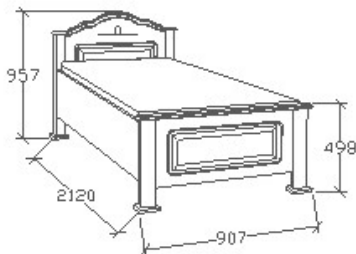

Tartalomjegyzék

normál ágyak

14

ágyneműtartós ágyak

15

Cara normál ágyak

MEGNEVEZÉS

Normál heverő 80x200 -
Íves

LEÍRÁS

Ágykeret ágyráccsal. Ágyrács magasság padlótól mérve: 377mm

ELEMKÓD

CA-8-83

BRUTTÓ ÁR

1-TÖLGY	244 000 Ft
2-CSERESZNYE	293 000 Ft
3-FEKETEDIÓ	342 000 Ft

MEGNEVEZÉS

Normál heverő 90x200 -
Íves