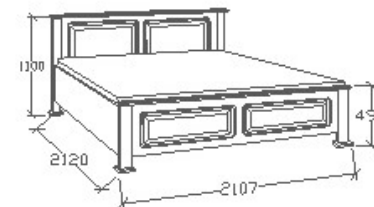

MEGNEVEZÉS
Normál franciaágy 200x200
- Egyenes

LEÍRÁS
Ágykeret ágyráccsal. Ágyrács
magasság padlótól mérve:
377mm

ELEMKÓD
CA-8-202

BRUTTÓ ÁR
1-TÖLGY **476 500 Ft**
2-CSERESZNYE **572 000 Ft**
3-FEKETEDIÓ **667 500 Ft**