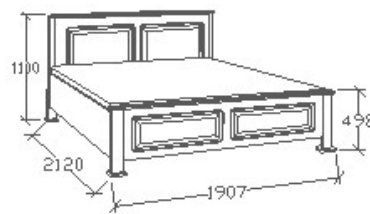

MEGNEVEZÉS
Normál franciaágy 180x200
- Egyenes

LEÍRÁS
Ágykeret ágyráccsal. Ágyrács
magasság padlótól mérve:
377mm

ELEMKÓD
CA-8-182

BRUTTÓ ÁR
1-TÖLGY **398 000 Ft**
2-CSERESZNYE **478 000 Ft**
3-FEKETEDIÓ **557 500 Ft**