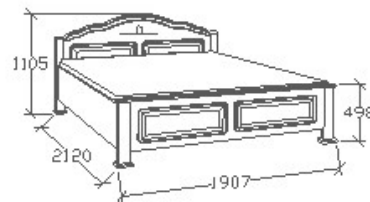

MEGNEVEZÉS

Ágyneműtartós franciaágy
180x200 - Íves

LEÍRÁS

Ágykeret gázrugós - nyíló
ágyráccsal. Ágyrács magasság
padlótól mérve: 377mm

ELEMKÓD

CA-9-183

BRUTTÓ ÁR

1-TÖLGY	528 000 Ft
2-CSERESZNYE	634 000 Ft
3-FEKETEDIÓ	739 500 Ft