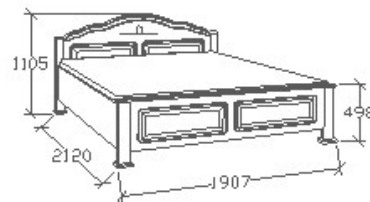

LEÍRÁS

Ágykeret ágyráccsal. Ágyrács magasság padlótól mérve: 377mm