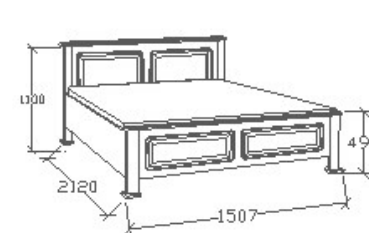

BRUTTÓ ÁR

1-TÖLGY	463 000 Ft
2-CSERESZNYE	556 000 Ft
3-FEKETEDIÓ	648 500 Ft