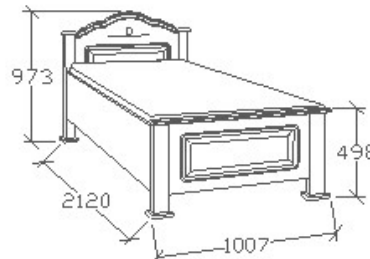

MEGNEVEZÉS

Ágyneműtartós heverő
90x200 - Íves

LEÍRÁS

Ágykeret gázrugós - nyíló
ágyráccsal. Ágyrács magasság
padlótól mérve: 358mm

ELEMKÓD

CA-9-93

BRUTTÓ ÁR

1-TÖLGY	331 000 Ft
2-CSERESZNYE	397 500 Ft
3-FEKETEDIÓ	463 500 Ft