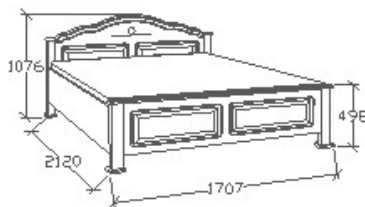

LEÍRÁS

Ágykeret ágyráccsal. Ágyrács magasság padlótól mérve: 377mm