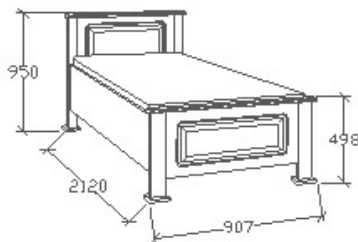

Cara ágyneműtartós ágyak

MEGNEVEZÉS

Ágyneműtartós heverő
80x200 - Egyenes

LEÍRÁS

Ágykeret gázrugós - nyíló
ágyráccsal. Ágyrács magasság
padlótól mérve: 358mm

ELEMKÓD

CA-9-82

BRUTTÓ ÁR

1-TÖLGY	317 500 Ft
2-CSERESZNYE	381 000 Ft
3-FEKETEDIÓ	444 500 Ft