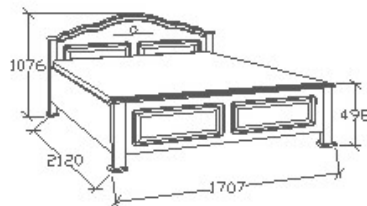

MEGNEVEZÉS

Ágyneműtartós franciaágy
160x200 - Íves

LEÍRÁS

Ágykeret gázrugós - nyíló
ágyráccsal. Ágyrács magasság
padlótól mérve: 377mm

ELEMKÓD

CA-9-163

BRUTTÓ ÁR

1-TÖLGY	447 000 Ft
2-CSERESZNYE	536 500 Ft
3-FEKETEDIÓ	626 000 Ft