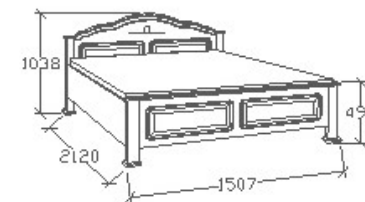

LEÍRÁS

Ágykeret ágyráccsal. Ágyrács magasság padlótól mérve: 377mm

ELEMKÓD

CA-8-143

BRUTTÓ ÁR

1-TÖLGY	341 000 Ft
2-CSERESZNYE	409 500 Ft
3-FEKETEDIÓ	477 500 Ft

MEGNEVEZÉS

Normál franciaágy 160x200 -
Íves