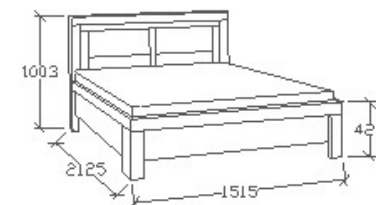

LEÍRÁS
Ágykeret ágyráccsal

ELEMKÓD
BA-8-82/17
BRUTTÓ ÁR
198 500 Ft

MEGNEVEZÉS
Normál heverő 90x200

LEÍRÁS
Ágykeret ágyráccsal

ELEMKÓD
BA-8-92/17
BRUTTÓ ÁR
208 000 Ft

MEGNEVEZÉS
Normál franciaágy 140x200

LEÍRÁS
Ágykeret ágyráccsal