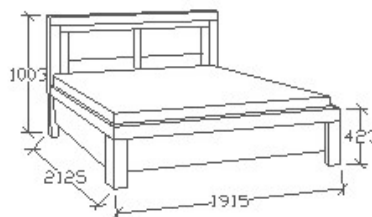

ELEMKÓD
BA-8-142/17
BRUTTÓ ÁR
277 500 Ft

MEGNEVEZÉS
Normál franciaágy 160x200

LEÍRÁS
Ágykeret ágyráccsal

ELEMKÓD
BA-8-162/17
BRUTTÓ ÁR
288 000 Ft

MEGNEVEZÉS
Normál franciaágy 180x200

LEÍRÁS
Ágykeret ágyráccsal