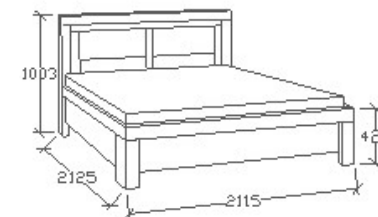

LEÍRÁS

Ágykeret gázrugós - nyíló
ágyráccsal