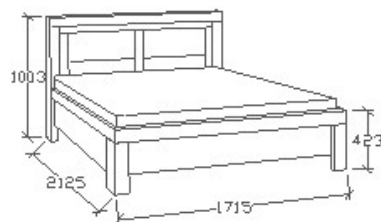

LEÍRÁS

Ágykeret gázrugós - nyíló
ágyráccsal