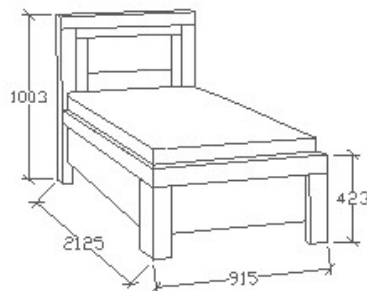

Balance ágyneműtartós ágyak

Megjelenési kód: 17, Kezelés: kőrisfa/körte szín (SL) | kőrisfa/körte szín (SL)

MEGNEVEZÉS

Ágyneműtartós heverő
80x200

LEÍRÁS

Ágykeret gázrugós - nyíló
ágyráccsal