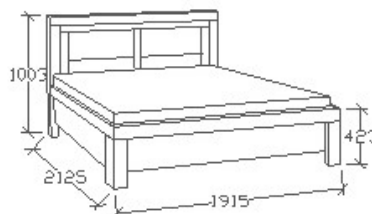

LEÍRÁS

Ágykeret gázrugós - nyíló
ágyráccsal