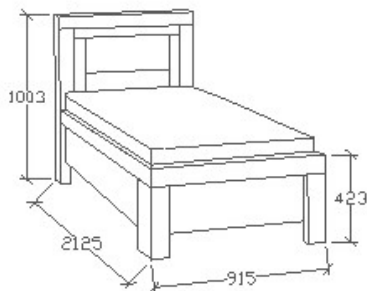

Tartalomjegyz k

norm�l �gyak	14	�gynem�tart�s �gyak	15
--------------	----	---------------------	----

Balance normál ágyak

Megjelenési kód: 17, Kezelés: kőrisfa/körte szín (SL) | kőrisfa/körte szín (SL)

MEGNEVEZÉS
Normál heverő 80x200

LEÍRÁS
Ágykeret ágyráccsal

ELEMKÓD
BA-8-82/17
BRUTTÓ ÁR
198 500 Ft

MEGNEVEZÉS
Normál heverő 90x200

LEÍRÁS
Ágykeret ágyráccsal

ELEMKÓD
BA-8-92/17
BRUTTÓ ÁR
208 000 Ft

MEGNEVEZÉS
Normál franciaágy 140x200

LEÍRÁS
Ágykeret ágyráccsal