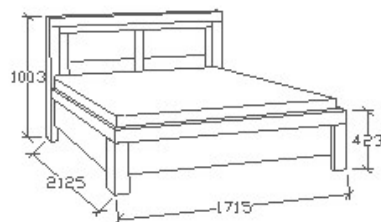

ELEMKÓD
BA-8-162/17
BRUTTÓ ÁR
288 000 Ft

MEGNEVEZÉS
Normál franciaágy 180x200

LEÍRÁS
Ágykeret ágyráccsal