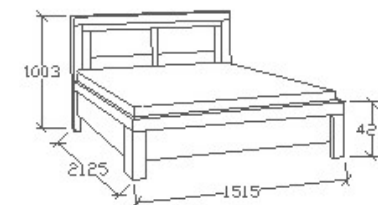

LEÍRÁS

Ágykeret gázrugós - nyíló
ágyráccsal

ELEMKÓD

BA-9-142/17

BRUTTÓ ÁR

336 000 Ft

MEGNEVEZÉS

Ágyneműtartós franciaágy
160x200