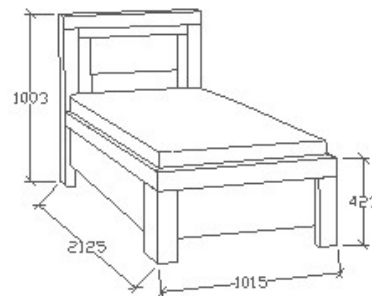

Tartalomjegyz k

norm�l �gyak	14	�gynem�tart�s �gyak	15
--------------	----	---------------------	----

Balance normál ágyak

Megjelenési kód: 17, Kezelés: kőrisfa/körte szín (SL) | kőrisfa/körte szín (SL)

MEGNEVEZÉS
Normál heverő 80x200

LEÍRÁS
Ágykeret ágyráccsal

ELEMKÓD
BA-8-82/17
BRUTTÓ ÁR
198 500 Ft

MEGNEVEZÉS
Normál heverő 90x200

LEÍRÁS
Ágykeret ágyráccsal

ELEMKÓD
BA-8-92/17
BRUTTÓ ÁR
208 000 Ft

MEGNEVEZÉS
Normál franciaágy 140x200

LEÍRÁS
Ágykeret ágyráccsal