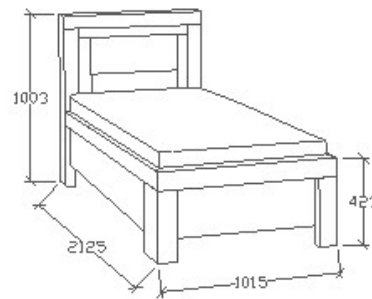

LEÍRÁS

Ágykeret gázrugós - nyíló
ágyráccsal