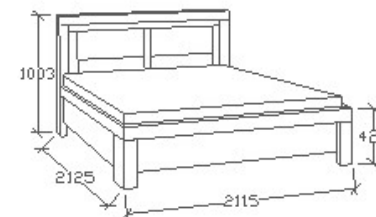

ELEMKÓD
BA-8-202/17
BRUTTÓ ÁR
345 500 Ft